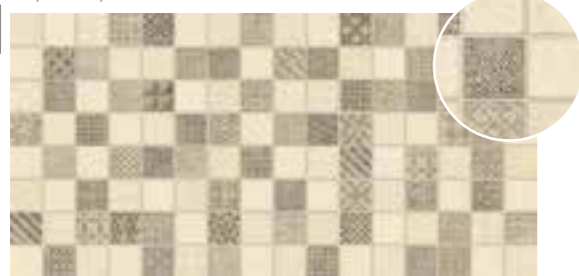

Relieve
Relief

Decor Mosaico Eternity Cream
31,6 x 63,2 cm. W3163R