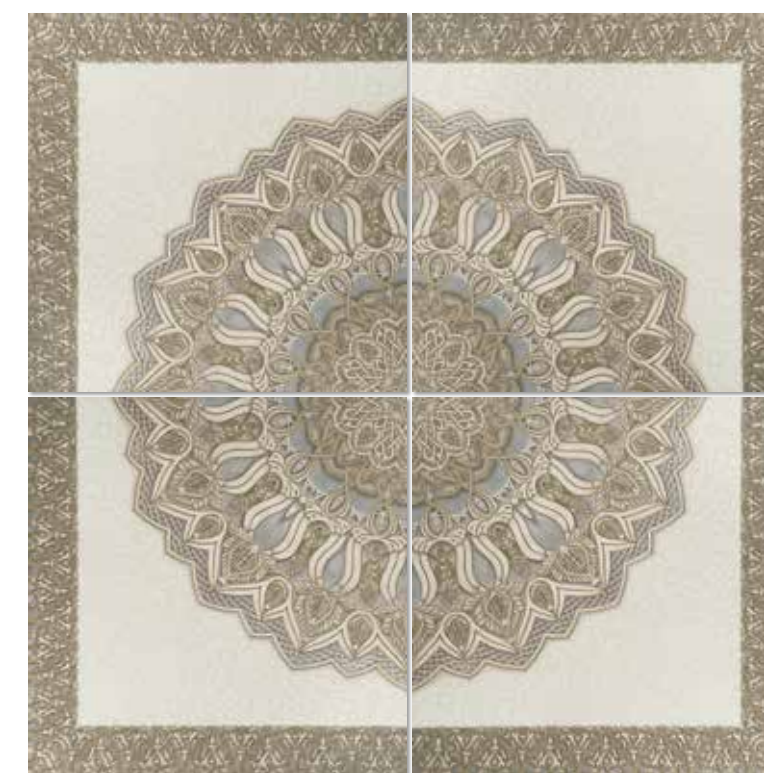

PO
PT

CÓNICA PERLA SEMIPULIDO
S005 50x50 cm.

CÓNICA CREMA SEMIPULIDO
S005 50x50 cm.

CÓNICA MARRÓN SEMIPULIDO
S005 50x50 cm.

ROSETÓN CÓNICA

P045 100x100 cm.

CENEFA CÓNICA P035 11x50 cm.

TACO CÓNICA
P011 11x11 cm.

Rodapié Canto Romo
Blunt edge Skirting
P017 9x50 cm.

CÓNICA MARRÓN SEMIPULIDO
50x50 cm.

CÓNICA CREMA SEMIPULIDO 50x50 cm.