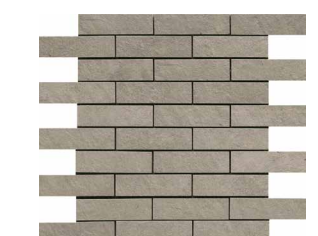

PIEDRAS / STONES / PIERRES / NATURSTEINE

GARDEN GRIS  
45 x 67,5 cm. **M 49**

GARDEN CREMA  
45 x 67,5 cm. **M 49**

GARDEN NEGRO  
45 x 67,5 cm. **M 49**

GARDEN TAUPE  
45 x 67,5 cm. **M 49**

LISTELO STEEL MATE  
1,5 x 60 cm. **P 14**

RODAPIÉ GARDEN GRIS  
8 x 67,5 cm. **P 12**

RODAPIÉ GARDEN CREMA  
8 x 67,5 cm. **P 12**

RODAPIÉ GARDEN TAUPE  
8 x 67,5 cm. **P 12**

RODAPIÉ GARDEN NEGRO  
8 x 67,5 cm. **P 12**

MALLA RECT-3  
GARDEN GRIS  
30 x 30 cm. **M 90**

MALLA RECT-3  
GARDEN CREMA  
30 x 30 cm. **M 90**

MALLA RECT-3  
GARDEN TAUPE  
30 x 30 cm. **M 90**

MALLA RECT-3  
GARDEN NEGRO  
30 x 30 cm. **M 90**

MALLA LINEAL  
GARDEN GRIS  
20 x 45 cm. **M 75**

MALLA LINEAL  
GARDEN CREMA  
20 x 45 cm. **M 75**

MALLA LINEAL  
GARDEN TAUPE  
20 x 45 cm. **M 75**

MALLA LINEAL  
GARDEN NEGRO  
20 x 45 cm. **M 75**

PIEDRAS / STONES / PIERRES / NATURSTEINE

GARDEN GRIS  
60 x 60 cm.

M 50

GARDEN CREMA  
60 x 60 cm.

M 50

GARDEN TAUPE  
60 x 60 cm.