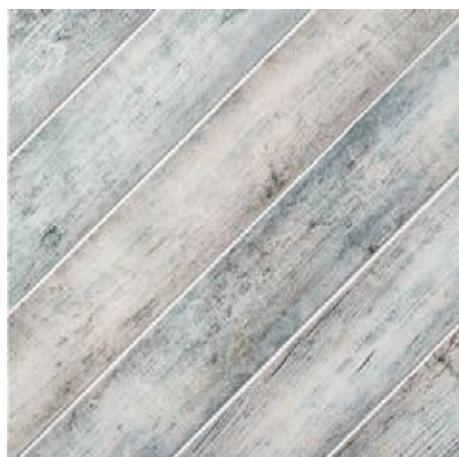

# Gien 45 x 45 cm

Pavimento · Mate  
 Floor tiles · Matte  
 Carrelage pour sol · Mat  
 Bodenfliesen · Matt

Gien Blanco  
 45 X 45 cm · G3 MOHS 5 PEI IV

Gien Crema  
 45 X 45 cm · G3 MOHS 5 PEI IV

Gien Natural  
 45 X 45 cm · G3 MOHS 5 PEI IV