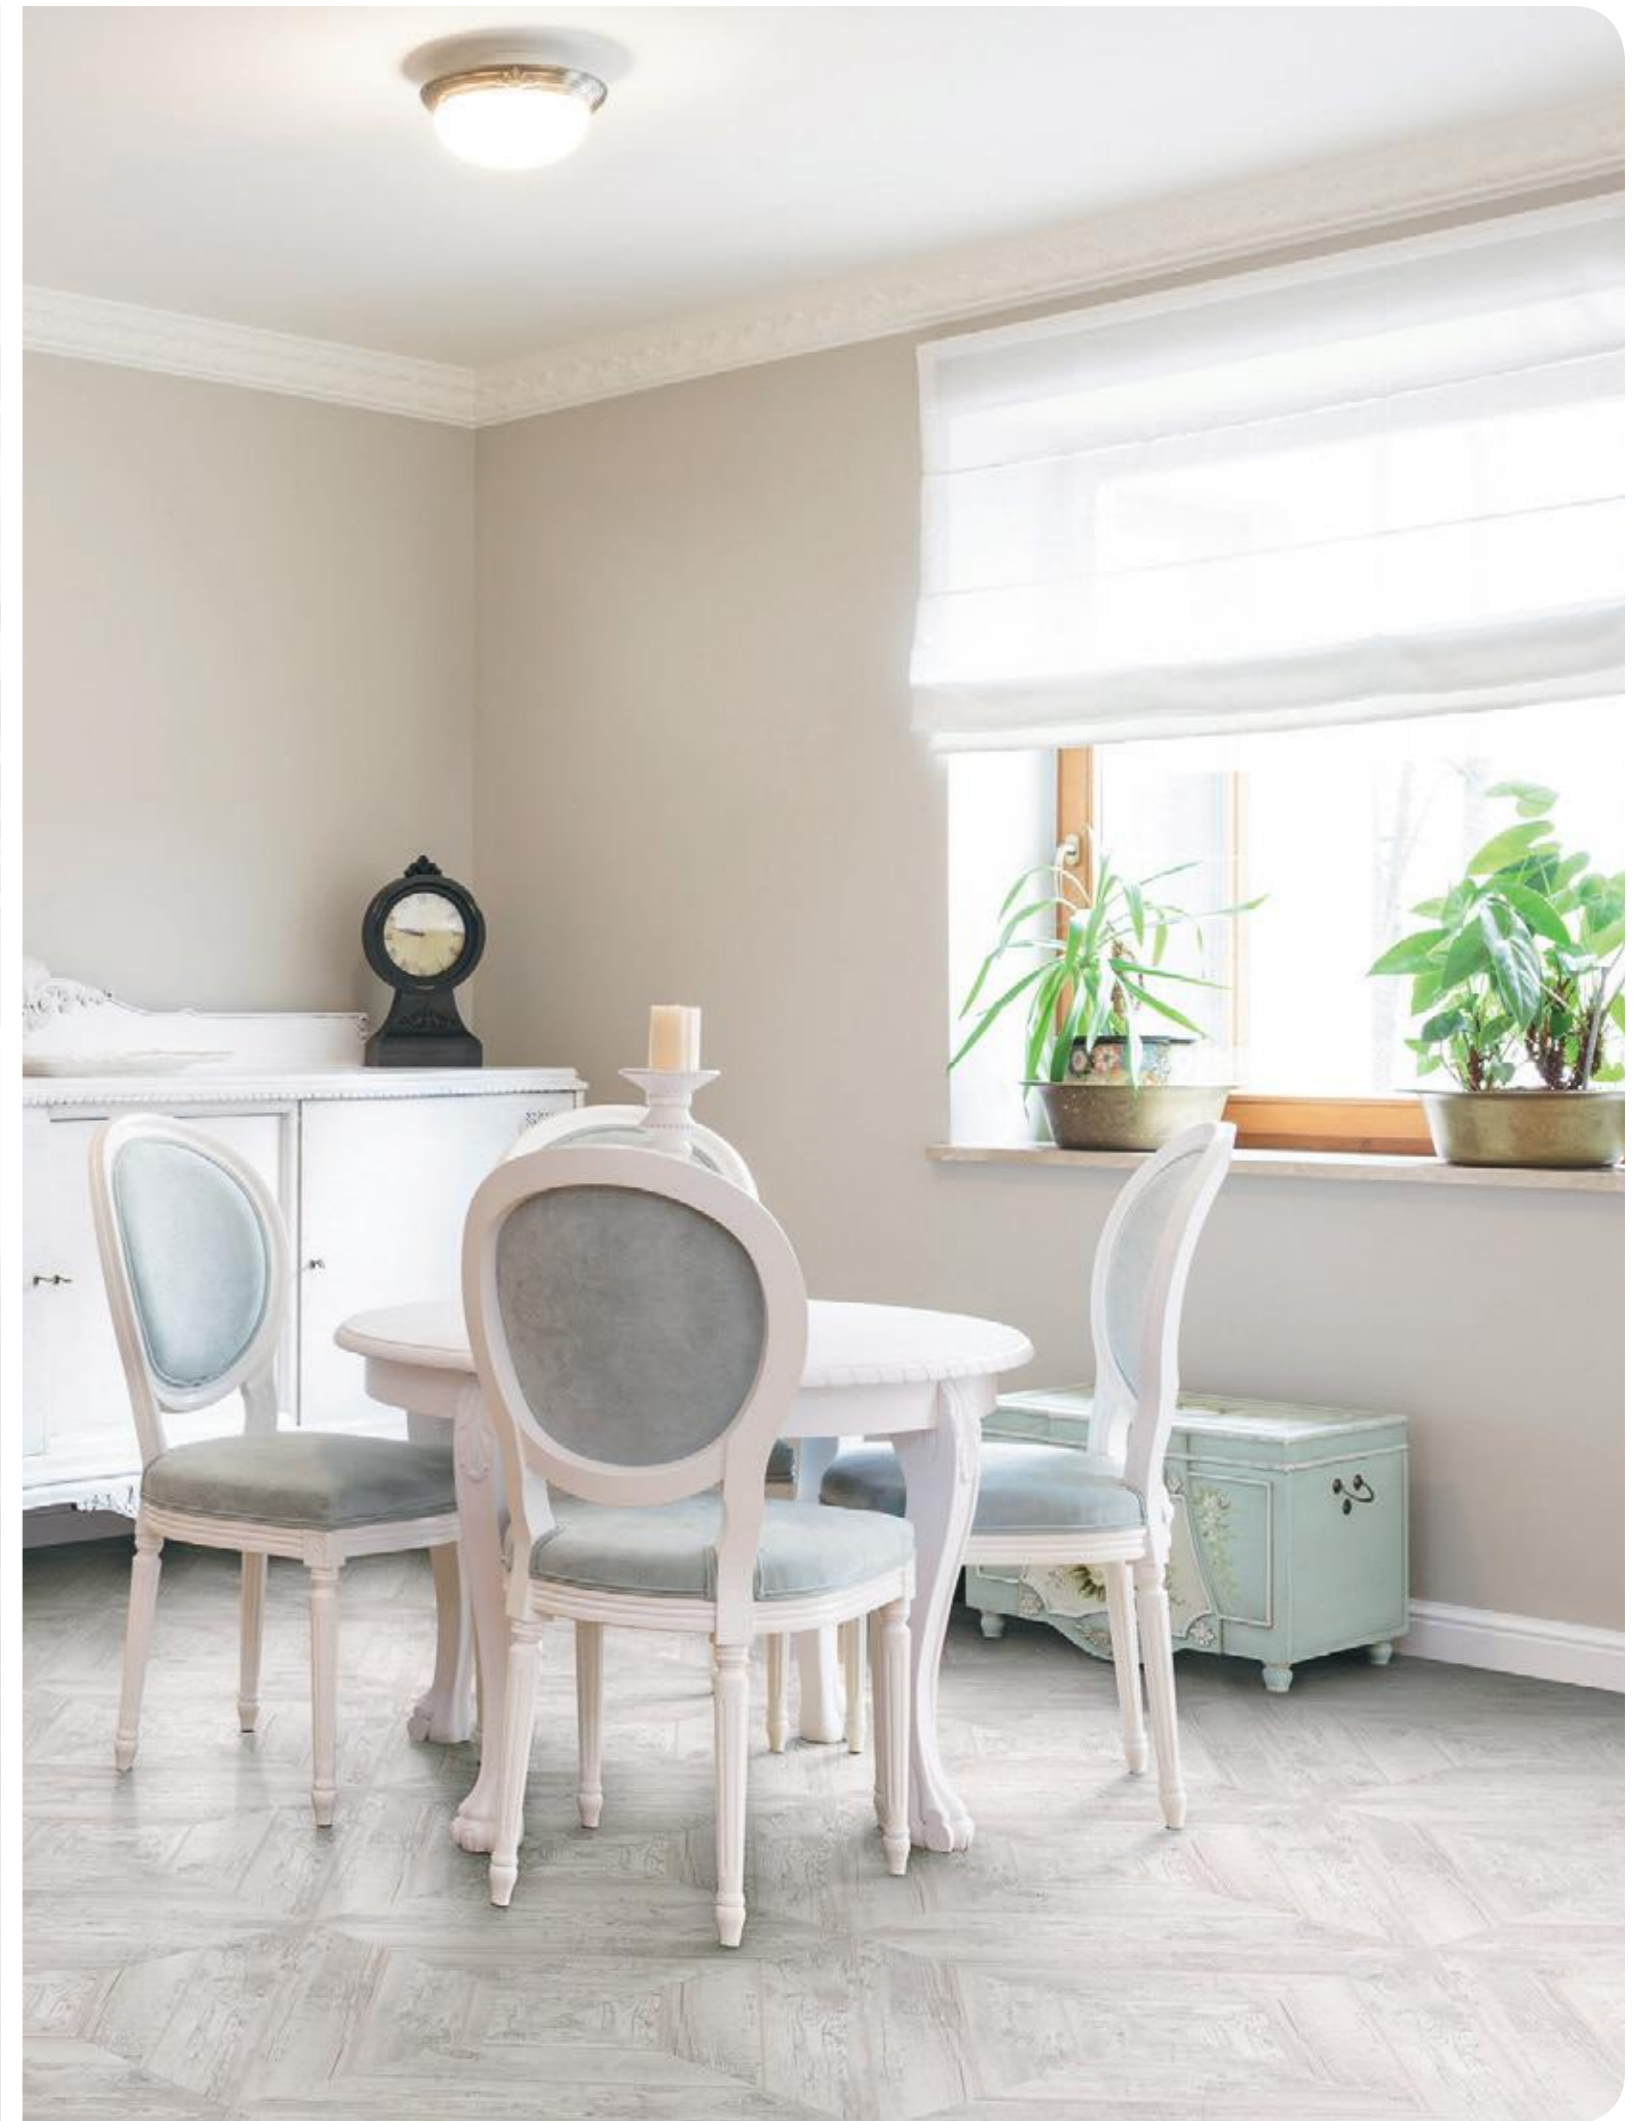

# Gien 45 x 45 cm

Pavimento · Mate  
 Floor tiles · Matte  
 Carrelage pour sol · Mat  
 Bodenfliesen · Matt

Gien Blanco  
 45 X 45 cm · G3 MOHS 5 PEI IV

Gien Crema  
 45 X 45 cm · G3 MOHS 5 PEI IV

Gien Natural  
 45 X 45 cm · G3 MOHS 5 PEI IV