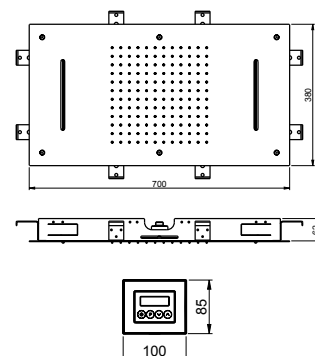

Soffione incasso 700x380 mm
getto cascata doppio, getto pioggia, cromoterapia con comando remoto

Ceiling mounted shower 700x380 mm
double cascade fall, rainshower, chromotherapy with remote control

Верхний душ встраиваемый 700x380 mm
двойной каскад, тропический душ, хромотерапия с дистанционным управлением