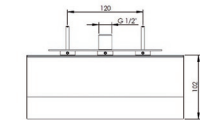

ART. PDI 0001

Cubo doccia

a soffitto con soffione e due cascate

Ceiling installation cube available
with one central round shower head
and double waterfall

Верхний душ для потолочной
установки с двумя каскадами

Cromo
Chrome
Хром

ART. PDI 0003

Cascata a muro

curva ultrasottile

Wall waterfall
Ultrathin

Настенный каскадный душ,
ультратонкий

Cromo
Chrome
Хром

ART. PDI 0004

Cascata a muro

curva ultrasottile

Wall waterfall
Ultrathin

Настенный каскадный душ,
ультратонкий

Cromo
Chrome
Хром

ART. PDI 0006

Soffione a muro

inclinato con cascata

Wall slanting shower head
with waterfall

Верхний душ с каскадом
для настенной установки

Cromo
Chrome
Хром