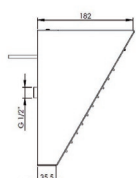

ART. PDI 0001

Cubo doccia

a soffitto con soffione e due cascate

Ceiling installation cube available
with one central round shower head
and double waterfall

Верхний душ для потолочной
установки с двумя каскадами

Cromo
Chrome
Хром

ART. PDI 0003

Cascata a muro

curva ultrasottile

Wall waterfall
Ultrathin

Настенный каскадный душ,
ультратонкий

Cromo
Chrome
Хром

ART. PDI 0004

Cascata a muro

curva ultrasottile

Wall waterfall
Ultrathin

Настенный каскадный душ,
ультратонкий

Cromo
Chrome
Хром

ART. PDI 0006

Soffione a muro

inclinato con cascata

Wall slanting shower head
with waterfall

Верхний душ с каскадом
для настенной установки

Cromo
Chrome
Хром