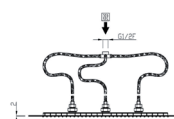

ART. PDI 0059

Soffione incasso 630x455 mm
anticalcare, ispezionabile, 1 getto pioggia

Built-in showerhead 630x455 mm
Anti-calc, inspectionable, 1 rain jet

Верхний душ встраиваемый 630x455 mm
защитой от известняка и съёмной инспекционной панелью