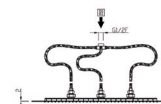

ART. PDI 0055

Soffione incasso 630x630 mm
anticalcare, ispezionabile, 1 getto pioggia

Built-in showerhead 630x630 mm
Anti-calc, inspectionable, 1 rain jet

Верхний душ встраиваемый 630x630 mm
защитой от известняка и съёмной инспекционной панелью