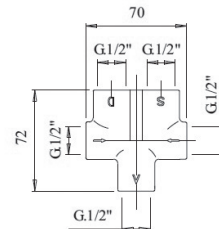

PARTI INTERNE - BUILT-IN PARTS - ВСТРАИВАЕМЫЕ ЧАСТИ

ART. 0041 - 12

Deviatore incasso 3 vie.

3 ways built-in switch.

Трехходовой переключатель.

ART. 0041 - 22

Deviatore incasso 4 vie (2 ingressi 2 uscite)

4 ways built-in switch.

Четырехходовой переключатель.

ART. 0041 - 13

Deviatore incasso 4 vie (1 ingresso 3 uscite).

4 ways built-in switch.

Четырехходовой переключатель.

ART. 0041 - 23

Deviatore incasso 5 vie (2 ingressi 3 uscite).

5 ways built-in switch.

Пятиходовой переключатель.

ART. 0041 - 14

Deviatore incasso 5 vie (1 ingresso 4 uscite).

5 ways built-in switch.

Пятиходовой переключатель.

PARTI ESTERNE - EXTERNAL PARTS - ВНЕШНЯЯ ЧАСТЬ

ART. G4

● Cromo
Chrome
Хром

ART. PB

● Cromo
Chrome
Хром

ART. PR

● Cromo
Chrome
Хром

● Bronzato
Bronze
Бронза

● Oro 24 kt
Gold 24 kt
Золото