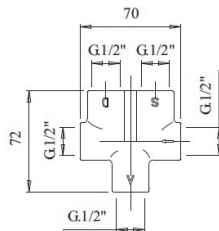

PARTI INTERNE - BUILT-IN PARTS - ВСТРАИВАЕМЫЕ ЧАСТИ

ART. 0041 - 12

Deviatore incasso 3 vie.

3 ways built-in switch.

Трехходовой переключатель.

ART. 0041 - 22

Deviatore incasso 4 vie (2 ingressi 2 uscite)

4 ways built-in switch.

Четырехходовой переключатель.

ART. 0041 - 13

Deviatore incasso 4 vie (1 ingresso 3 uscite).

4 ways built-in switch.

Четырехходовой переключатель.

ART. 0041 - 23

Deviatore incasso 5 vie (2 ingressi 3 uscite).

5 ways built-in switch.

Пятиходовой переключатель.

ART. 0041 - 14

Deviatore incasso 5 vie (1 ingresso 4 uscite).

5 ways built-in switch.

Пятиходовой переключатель.

PARTI ESTERNE - EXTERNAL PARTS - ВНЕШНЯЯ ЧАСТЬ

ART. G4

● Cromo
Chrome
Хром

ART. PB

● Cromo
Chrome
Хром

ART. PR

● Cromo
Chrome
Хром

● Bronzato
Bronze
Бронза

● Oro 24 kt
Gold 24 kt
Золото