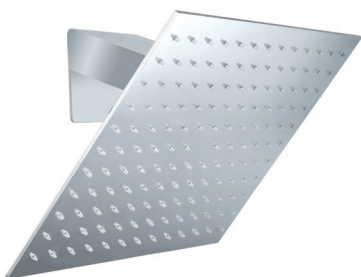

ART. PDI 0009

Soffione rettangolare ultrasottile inclinato con supporto a muro

Slanting ultrathin shower head for wall mounting

Верхний душ прямоугольный, настенный, ультратонкий

Cromo
Chrome
Хром