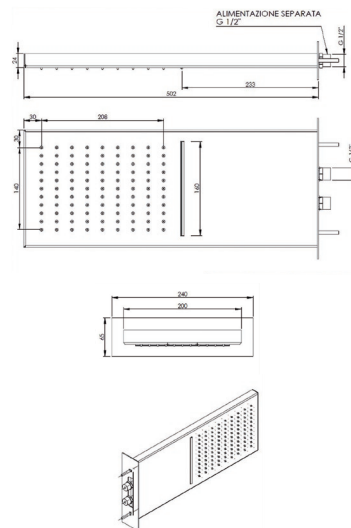

ART. PDI 0007

Soffione completo inox anticalcare con cascata

Rainshower head and cascade

Верхний душ с каскадом

Cromo
Chrome
Хром

ART. PDI 0009

Soffione rettangolare ultrasottile inclinato con supporto a muro

Slanting ultrathin shower head for wall mounting

Верхний душ прямоугольный, настенный, ультратонкий

Cromo
Chrome
Хром

ART. PDI 0018/2

Soffione □ 200 mm

Shower heads □ 200 mm

Верхний душ □ 200 mm

Misure disponibili
Available sizes
Доступные размеры

ART. PD0018/3 □ 300 mm

ART. PD0018/5 □ 500 mm

Cromo
Chrome
Хром