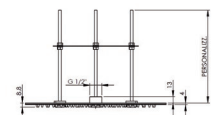

Built-in showerhead □300 mm

Верхний душ встраиваемый □ 300 mm

Misure disponibili
Available sizes

Доступные размеры

ART. PD0012/5 □ 500 mm

ART. PDI 0015/3

Cromo
Chrome
Хром

Soffione incasso Ø 300 mm

Built-in showerhead Ø 300 mm

Верхний душ встраиваемый Ø 300 mm

Misure disponibili
Available sizes

Доступные размеры

ART. PD0015/5 Ø 500 mm

ART. 1690/EX

Braccio doccia

330 mm