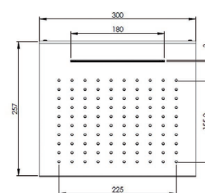

ART. PDI 0001

Cubo doccia

a soffitto con soffione e due cascate

Ceiling installation cube available
with one central round shower head
and double waterfall

Верхний душ для потолочной
установки с двумя каскадами

Cromo
Chrome
Хром

ART. PDI 0003

Cascata a muro

curva ultrasottile

Wall waterfall
Ultrathin

Настенный каскадный душ,
ультратонкий

Cromo
Chrome
Хром

ART. PDI 0004

Cascata a muro

curva ultrasottile

Wall waterfall
Ultrathin

Настенный каскадный душ,
ультратонкий

Cromo
Chrome
Хром

ART. PDI 0006

Soffione a muro

inclinato con cascata

Wall slanting shower head
with waterfall

Верхний душ с каскадом
для настенной установки

Cromo
Chrome
Хром