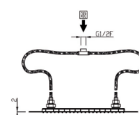

ART. PDI 0057

Soffione incasso 455x455 mm
anticalcare, ispezionabile, 1 getto pioggia

Built-in showerhead 455x455 mm
Anti-calc, inspectionable, 1 rain jet

Верхний душ встраиваемый 455x455 mm
защитой от известняка и съёмной инспекционной панелью