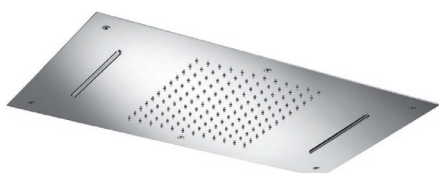

ART. PDI 0051