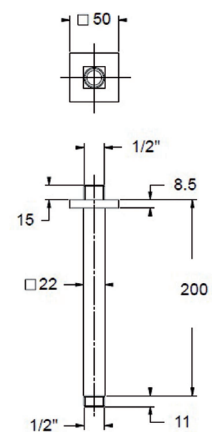

ART. 1690/EX

Braccio doccia

330 mm

Brass shower arm lenght

330 mm

Кронштейн для душа, латунь, длина

350 mm

Cromo
Chrome
Хром

ART. PDI 1691/EX

Braccio doccia

330 mm

Brass shower arm lenght

330 mm

Кронштейн для душа, латунь, длина

330 mm

Cromo
Chrome
Хром

ART. PDI 1692/EX

Braccio doccia da soffitto

200 mm tondo

Ceiling mounted shower arm

200 mm round

Потолочный кронштейн для верхнего душа

200 MM круглый

Cromo
Chrome
Хром

ART. PDI 1692Q/EX

Braccio doccia da soffitto

200 mm quadro

Ceiling mounted shower arm

200 mm square

Потолочный кронштейн для верхнего душа

200 mm прямоугольный

Cromo
Chrome
Хром