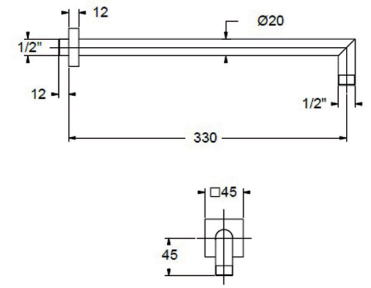

ART. 1690/EX

Braccio doccia

330 mm

Brass shower arm lenght

330 mm

Кронштейн для душа, латунь, длина

350 mm

Cromo
Chrome
Хром

ART. PDI 1691/EX

Braccio doccia

330 mm

Brass shower arm lenght

330 mm

Кронштейн для душа, латунь, длина

330 mm

Cromo
Chrome
Хром

ART. PDI 1692/EX

Braccio doccia da soffitto

200 mm tondo

Ceiling mounted shower arm

200 mm round

Потолочный кронштейн для верхнего душа

200 MM круглый

Cromo
Chrome
Хром

ART. PDI 1692Q/EX

Braccio doccia da soffitto

200 mm quadro

Ceiling mounted shower arm

200 mm square

Потолочный кронштейн для верхнего душа

200 mm прямоугольный

Cromo
Chrome
Хром