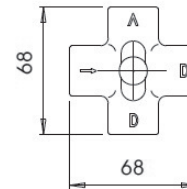

PARTI INTERNE - BUILT-IN PARTS - ВСТРАИВАЕМЫЕ ЧАСТИ

ART. 0041 - 12

Deviatore incasso 3 vie.

3 ways built-in switch.

Трехходовой переключатель.

ART. 0041 - 22

Deviatore incasso 4 vie (2 ingressi 2 uscite)

4 ways built-in switch.

Четырехходовой переключатель.

ART. 0041 - 13

Deviatore incasso 4 vie (1 ingresso 3 uscite).

4 ways built-in switch.

Четырехходовой переключатель.

ART. 0041 - 23

Deviatore incasso 5 vie (2 ingressi 3 uscite).

5 ways built-in switch.

Пятиходовой переключатель.

ART. 0041 - 14

Deviatore incasso 5 vie (1 ingresso 4 uscite).

5 ways built-in switch.

Пятиходовой переключатель.

PARTI ESTERNE - EXTERNAL PARTS - ВНЕШНЯЯ ЧАСТЬ

ART. G4

● Cromo
Chrome
Хром

ART. PB

● Cromo
Chrome
Хром

ART. PR

● Cromo
Chrome
Хром

● Bronzato
Bronze
Бронза

● Oro 24 kt
Gold 24 kt
Золото