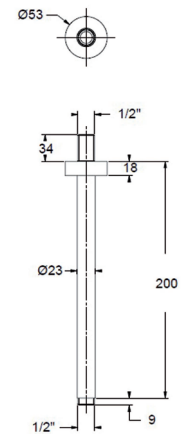

ART. PDI 1692/EX

Braccio doccia da soffitto

200 mm tondo

Ceiling mounted shower arm

200 mm round

Потолочный кронштейн для верхнего душа

200 MM круглый

Cromo
Chrome
Хром