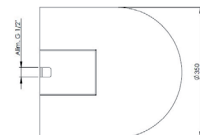

ART. PDI 0001

Cubo doccia

a soffitto con soffione e due cascate

Ceiling installation cube available
with one central round shower head
and double waterfall

Верхний душ для потолочной
установки с двумя каскадами

Cromo
Chrome
Хром

ART. PDI 0003

Cascata a muro

curva ultrasottile

Wall waterfall
Ultrathin

Настенный каскадный душ,
ультратонкий

Cromo
Chrome
Хром

ART. PDI 0004

Cascata a muro

curva ultrasottile

Wall waterfall
Ultrathin

Настенный каскадный душ,
ультратонкий

Cromo
Chrome
Хром

ART. PDI 0006

Soffione a muro

inclinato con cascata

Wall slanting shower head
with waterfall

Верхний душ с каскадом
для настенной установки

Cromo
Chrome
Хром