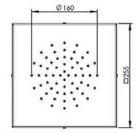

ART. PDI 0001

Cubo doccia

a soffitto con soffione e due cascate

Ceiling installation cube available
with one central round shower head
and double waterfall

Верхний душ для потолочной
установки с двумя каскадами

Cromo
Chrome
Хром

ART. PDI 0003

Cascata a muro

curva ultrasottile

Wall waterfall
Ultrathin

Настенный каскадный душ,
ультратонкий

Cromo
Chrome
Хром

ART. PDI 0004

Cascata a muro

curva ultrasottile

Wall waterfall
Ultrathin

Настенный каскадный душ,
ультратонкий

Cromo
Chrome
Хром

ART. PDI 0006

Soffione a muro

inclinato con cascata

Wall slanting shower head
with waterfall

Верхний душ с каскадом
для настенной установки

Cromo
Chrome
Хром