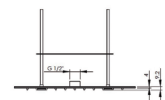

Built-in showerhead □300 mm

Верхний душ встраиваемый □ 300 mm

Misure disponibili
Available sizes

Доступные размеры

ART. PD0012/5 □ 500 mm

ART. PDI 0015/3

Cromo
Chrome
Хром

Soffione incasso Ø 300 mm