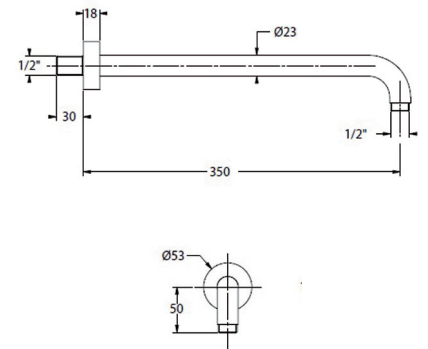

ART. 1690/EX

Braccio doccia

330 mm

Brass shower arm lenght

330 mm

Кронштейн для душа, латунь, длина

350 mm

Cromo
Chrome
Хром

ART. PDI 1691/EX

Braccio doccia

330 mm

Brass shower arm lenght

330 mm

Кронштейн для душа, латунь, длина

330 mm

Cromo
Chrome
Хром

ART. PDI 1692/EX

Braccio doccia da soffitto

200 mm tondo

Ceiling mounted shower arm

200 mm round

Потолочный кронштейн для верхнего душа

200 MM круглый

Cromo
Chrome
Хром

ART. PDI 1692Q/EX

Braccio doccia da soffitto

200 mm quadro

Ceiling mounted shower arm

200 mm square

Потолочный кронштейн для верхнего душа

200 mm прямоугольный

Cromo
Chrome
Хром