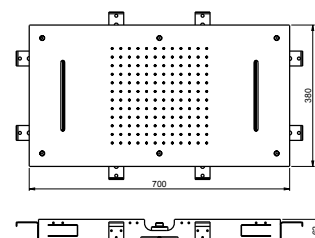

Soffione incasso 700x380 mm
getto cascata doppio e getto pioggia

Ceiling mounted shower 700x380 mm
double cascade fall, rainshower

Верхний душ встраиваемый 700x380 mm
с двойным каскадом