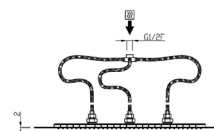

Built-in showerhead 685x280 mm
 Anti-calc, inspectionable, 1 rain jet

Верхний душ встраиваемый 685x280 mm
 защитой от известняка и съёмной инспекционной панелью

- 
Cromo
Chrome
Хром
- 
Bronzato
Bronze
Бронза
- 
Oro 24 kt
Gold 24 kt
Золото