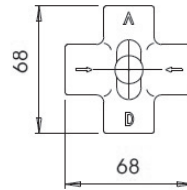

PARTI INTERNE - BUILT-IN PARTS - ВСТРАИВАЕМЫЕ ЧАСТИ

ART. 0041 - 12

Deviatore incasso 3 vie.

3 ways built-in switch.

Трехходовой переключатель.

ART. 0041 - 22

Deviatore incasso 4 vie (2 ingressi 2 uscite)

4 ways built-in switch.

Четырехходовой переключатель.

ART. 0041 - 13

Deviatore incasso 4 vie (1 ingresso 3 uscite).

4 ways built-in switch.

Четырехходовой переключатель.

ART. 0041 - 23

Deviatore incasso 5 vie (2 ingressi 3 uscite).

5 ways built-in switch.

Пятиходовой переключатель.

ART. 0041 - 14

Deviatore incasso 5 vie (1 ingresso 4 uscite).

5 ways built-in switch.

Пятиходовой переключатель.

PARTI ESTERNE - EXTERNAL PARTS - ВНЕШНЯЯ ЧАСТЬ

ART. G4

● Cromo
Chrome
Хром

ART. PB

● Cromo
Chrome
Хром

ART. PR

● Cromo
Chrome
Хром

● Bronzato
Bronze
Бронза

● Oro 24 kt
Gold 24 kt
Золото