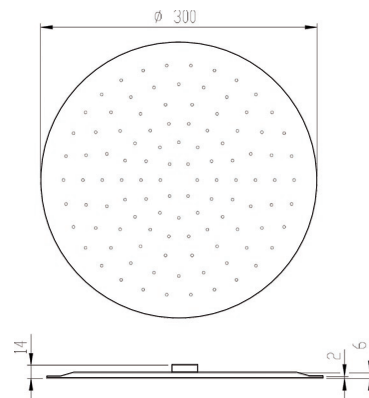

Cromo
Chrome
Хром

ART. PDI 0021/2

Soffione
Ø 200 mm

Shower head
Ø 200 mm

Верхний душ
Ø 200 мм

Misure disponibili
Available sizes
Доступные размеры

ART. PD0021/3 Ø 300 mm
ART. PD0021/5 Ø 500 mm

Cromo
Chrome
Хром