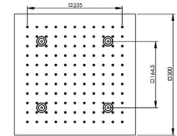

Built-in showerhead □300 mm

Верхний душ встраиваемый □ 300 mm

Misure disponibili
Available sizes

Доступные размеры

ART. PD0012/5 □ 500 mm

ART. PDI 0015/3

Cromo
Chrome
Хром

Soffione incasso Ø 300 mm