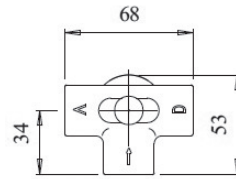

PARTI INTERNE - BUILT-IN PARTS - ВСТРАИВАЕМЫЕ ЧАСТИ

ART. 0041 - 12

Deviatore incasso 3 vie.

3 ways built-in switch.

Трехходовой переключатель.

ART. 0041 - 22

Deviatore incasso 4 vie (2 ingressi 2 uscite)

4 ways built-in switch.

Четырехходовой переключатель.

ART. 0041 - 13

Deviatore incasso 4 vie (1 ingresso 3 uscite).

4 ways built-in switch.

Четырехходовой переключатель.

ART. 0041 - 23

Deviatore incasso 5 vie (2 ingressi 3 uscite).

5 ways built-in switch.

Пятиходовой переключатель.

ART. 0041 - 14

Deviatore incasso 5 vie (1 ingresso 4 uscite).

5 ways built-in switch.

Пятиходовой переключатель.

PARTI ESTERNE - EXTERNAL PARTS - ВНЕШНЯЯ ЧАСТЬ

ART. G4

● Cromo
Chrome
Хром

ART. PB

● Cromo
Chrome
Хром

ART. PR

● Cromo
Chrome
Хром

● Bronzato
Bronze
Бронза

● Oro 24 kt
Gold 24 kt
Золото