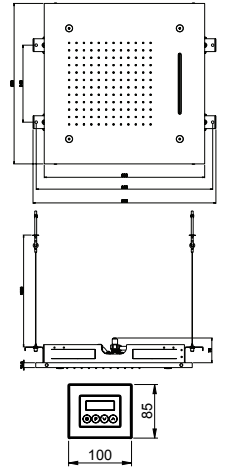

ART. PDI 0052

Soffione incasso 500x500 mm getto cascata, getto pioggia, nebulizzatori e cromoterapia con comando remoto

Ceiling mounted shower 500x500 mm with cascade fall, rainshower, nebulized water, chromotherapy with remote control

Верхний душ встраиваемый 500x500 с каскадом, распылителем, хромотерапией с дистанционным управлением

Cromo
Chrome
Хром

ART. PDI 0053

Soffione incasso 500x500 mm getto cascata, getto pioggia, nebulizzatori

Ceiling mounted shower 500x500 mm with cascade fall, rainshower, nebulized water

Верхний душ встраиваемый 500x500 mm с каскадом, распылителем

Cromo
Chrome
Хром

ART. PDI 0012/3

Cromo
Chrome
Хром

Soffione incasso □300 mm

Built-in showerhead □300 mm

Верхний душ встраиваемый □ 300 mm

Misure disponibili
Available sizes

Доступные размеры

ART. PD0012/5 □ 500 mm

ART. PDI 0015/3

Cromo
Chrome
Хром

Soffione incasso Ø 300 mm

Built-in showerhead Ø 300 mm

Верхний душ встраиваемый Ø 300 mm

Misure disponibili
Available sizes

Доступные размеры

ART. PD0015/5 Ø 500 mm