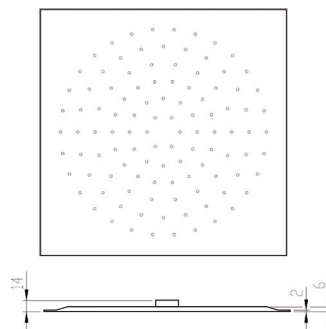

ART. PDI 0007

Soffione completo inox anticalcare con cascata

Rainshower head and cascade

Верхний душ с каскадом

Cromo
Chrome
Хром

ART. PDI 0009

Soffione rettangolare ultrasottile inclinato con supporto a muro

Slanting ultrathin shower head for wall mounting

Верхний душ прямоугольный, настенный, ультратонкий

Cromo
Chrome
Хром

ART. PDI 0018/2

Soffione □ 200 mm

Shower heads □ 200 mm

Верхний душ □ 200 mm

Misure disponibili
Available sizes
Доступные размеры

ART. PD0018/3 □ 300 mm

ART. PD0018/5 □ 500 mm

Cromo
Chrome
Хром