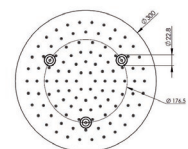

Built-in showerhead □300 mm

Верхний душ встраиваемый □ 300 mm

Misure disponibili
Available sizes

Доступные размеры

ART. PD0012/5 □ 500 mm

ART. PDI 0015/3

Cromo
Chrome
Хром

Soffione incasso Ø 300 mm

Built-in showerhead Ø 300 mm

Верхний душ встраиваемый Ø 300 mm

Misure disponibili
Available sizes

Доступные размеры

ART. PD0015/5 Ø 500 mm

ART. 1690/EX

Braccio doccia

330 mm