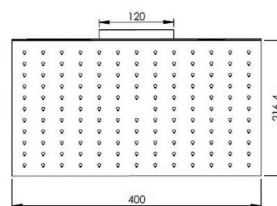

Cromo
Chrome
Хром

ART. PDI 0018/2

Soffione □ 200 mm

Shower heads □ 200 mm

Верхний душ □ 200 mm

Misure disponibili
Available sizes
Доступные размеры

ART. PD0018/3 □ 300 mm

ART. PD0018/5 □ 500 mm