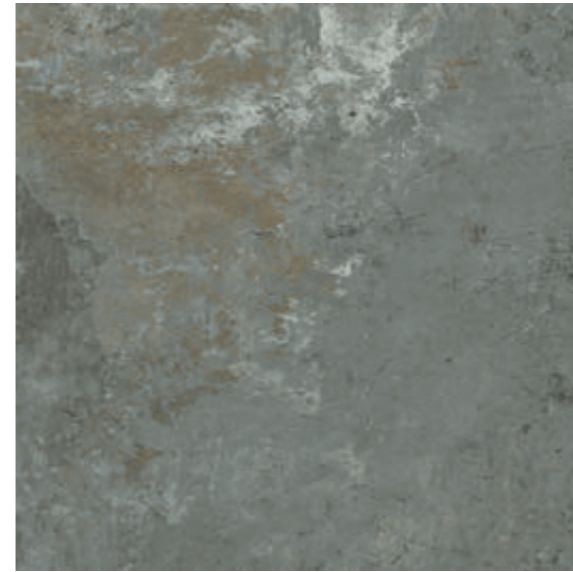

GNEIS GRIS
75x75 REC. ☒

N7A1