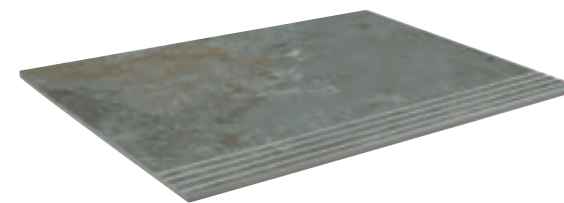

PELDAÑO GNEIS GRIS *
37x75 REC. ☒
37x75 REC. NPLUS.

G053 4
G057 4

G035 8
G037 8