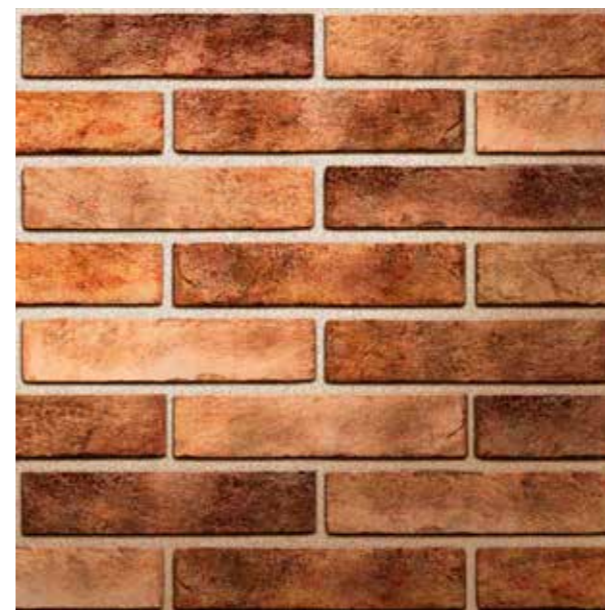

S
E
N
T
I
M
E
N
T
S

341020

Стена / Wall
Бежевый / Beige
Матт / Matt
250 x 60 mm

342020

Стена / Wall
Серый / Grey
Матт / Matt
250 x 60 mm

34P020

Стена / Wall
Оранжевый / Orange
Матт / Matt
250 x 60 mm

343020

Стена / Wall
Табачный / Tobacco
Матт / Matt
250 x 60 mm