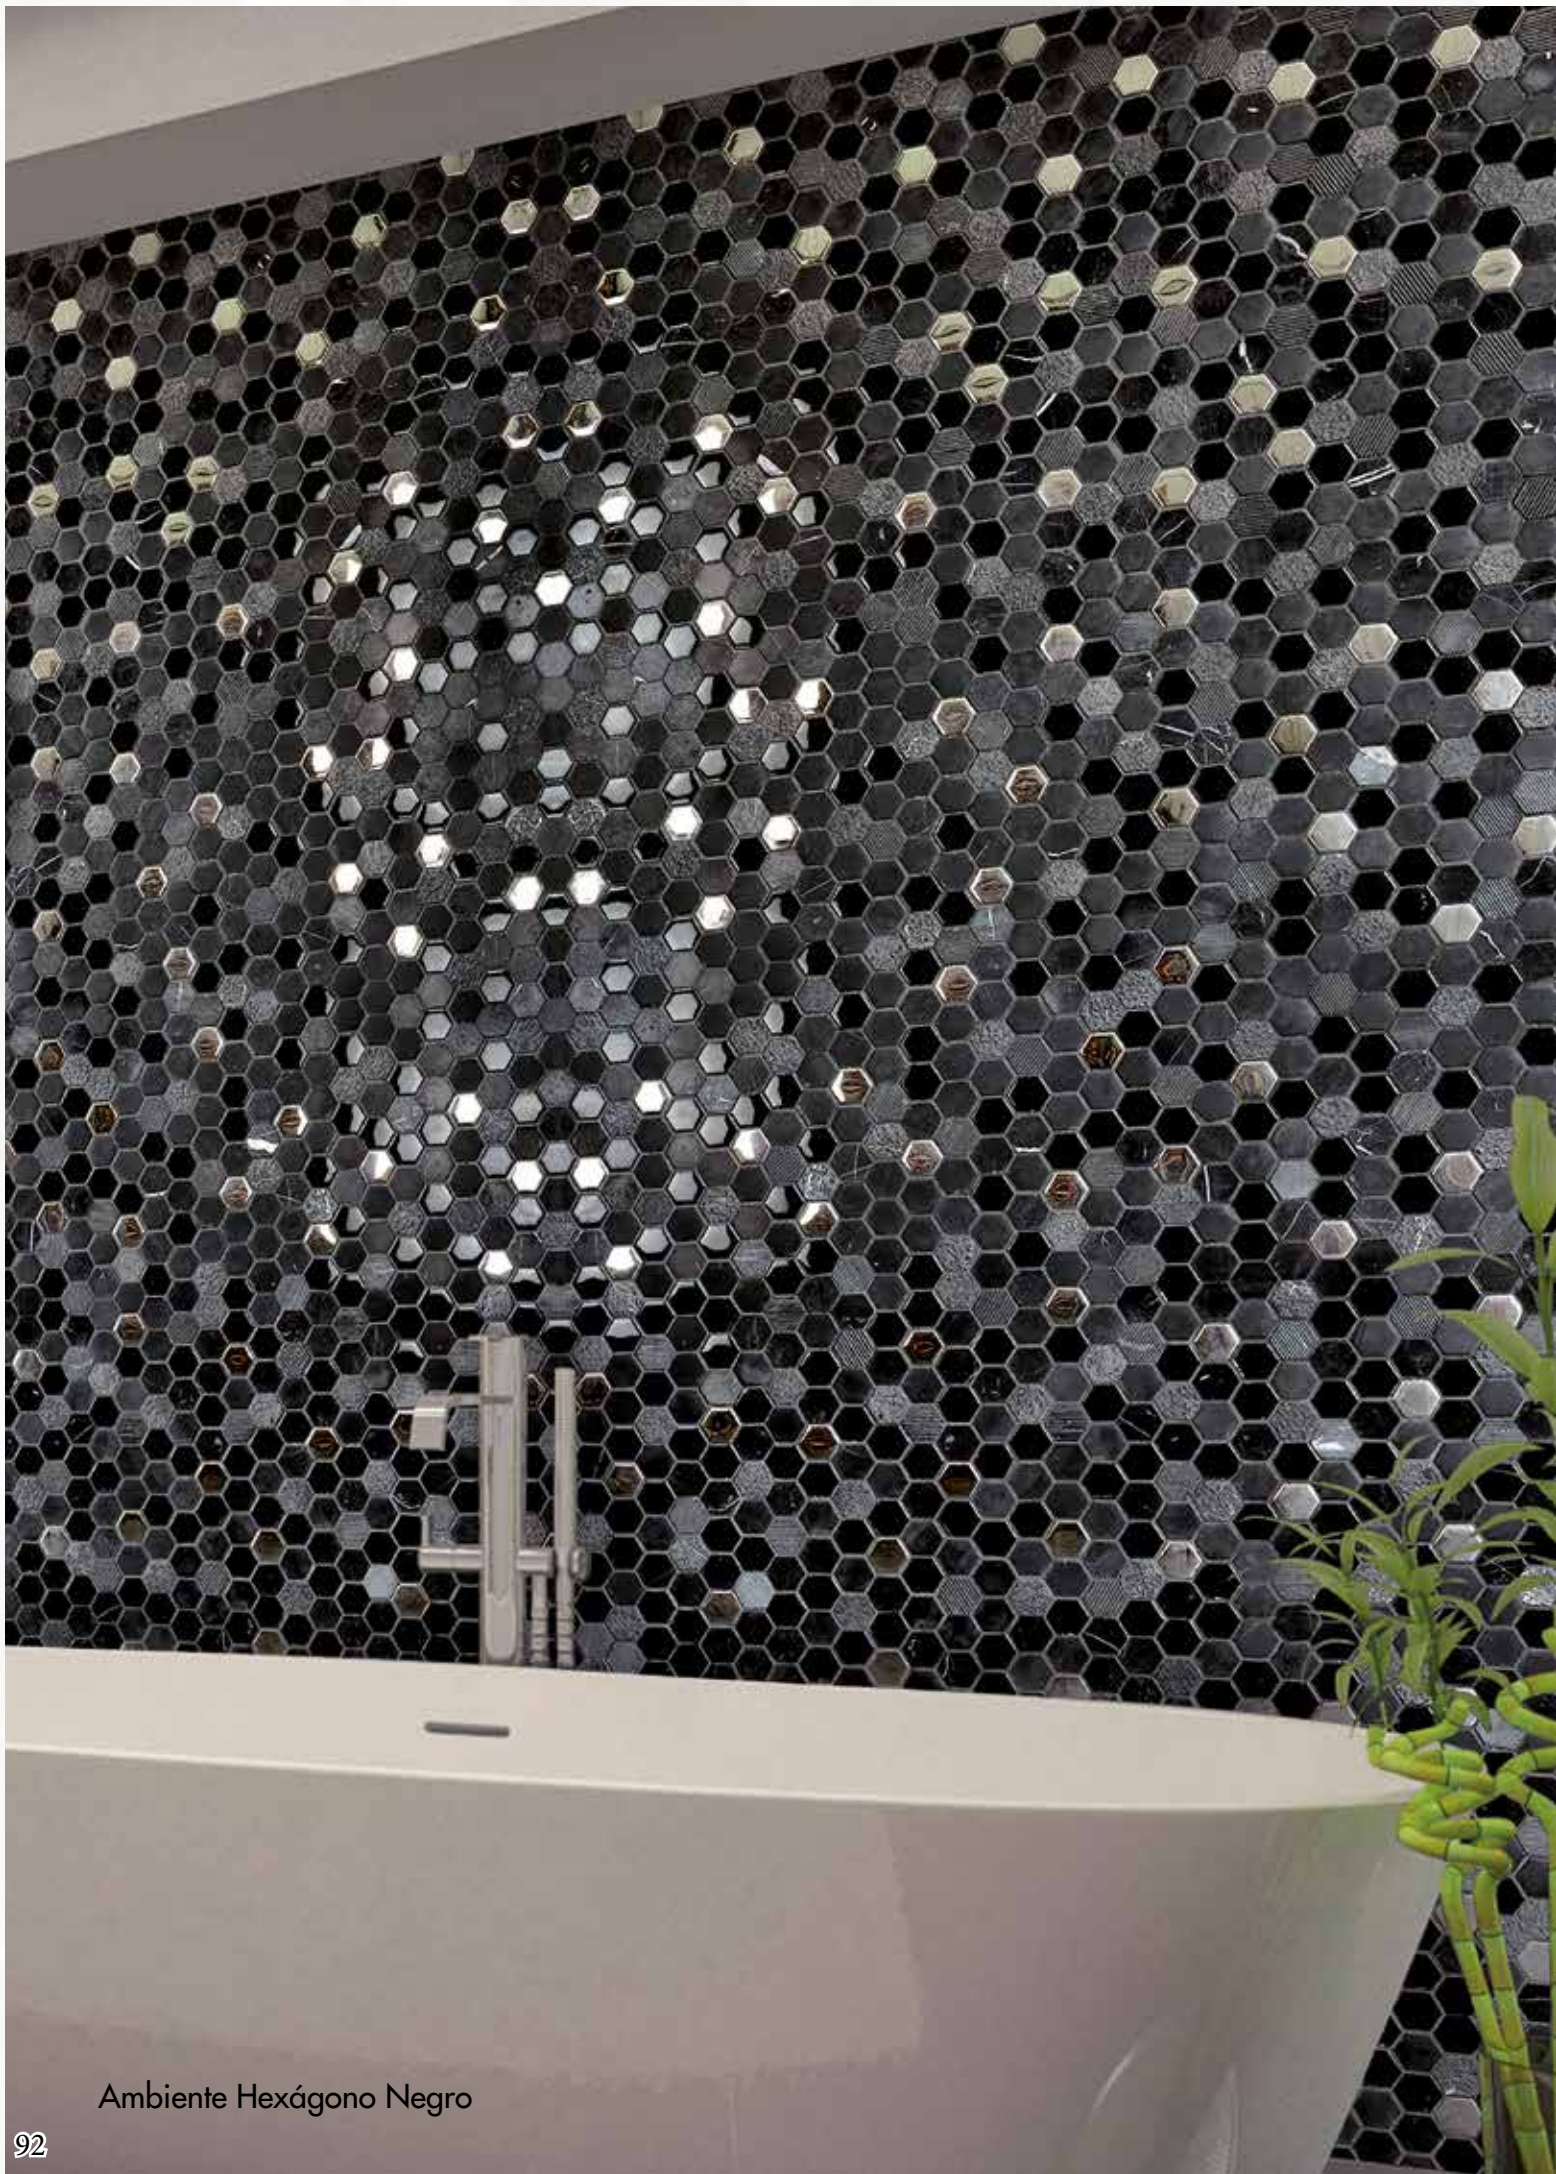

HEXÁGONO

Beige Nácar

Hexágono Beige Nácar
30,2 x 30,5 cm./ 11,89" x 12"
8mm *espesor/ thickness*

P160

Ambiente Hexágono Beige Nácar

Ambiente Hexágono Negro

HEXÁGONO

Negro

Hexágono Negro
30,2 x 30,5 cm./ 11,89"x 12"
8mm espesor/ thickness

P150

HEXÁGONO

Blanco

Hexágono Blanco
30,2 x 30,5 cm./ 11,89"x 12"
8mm espesor/ thickness

P150