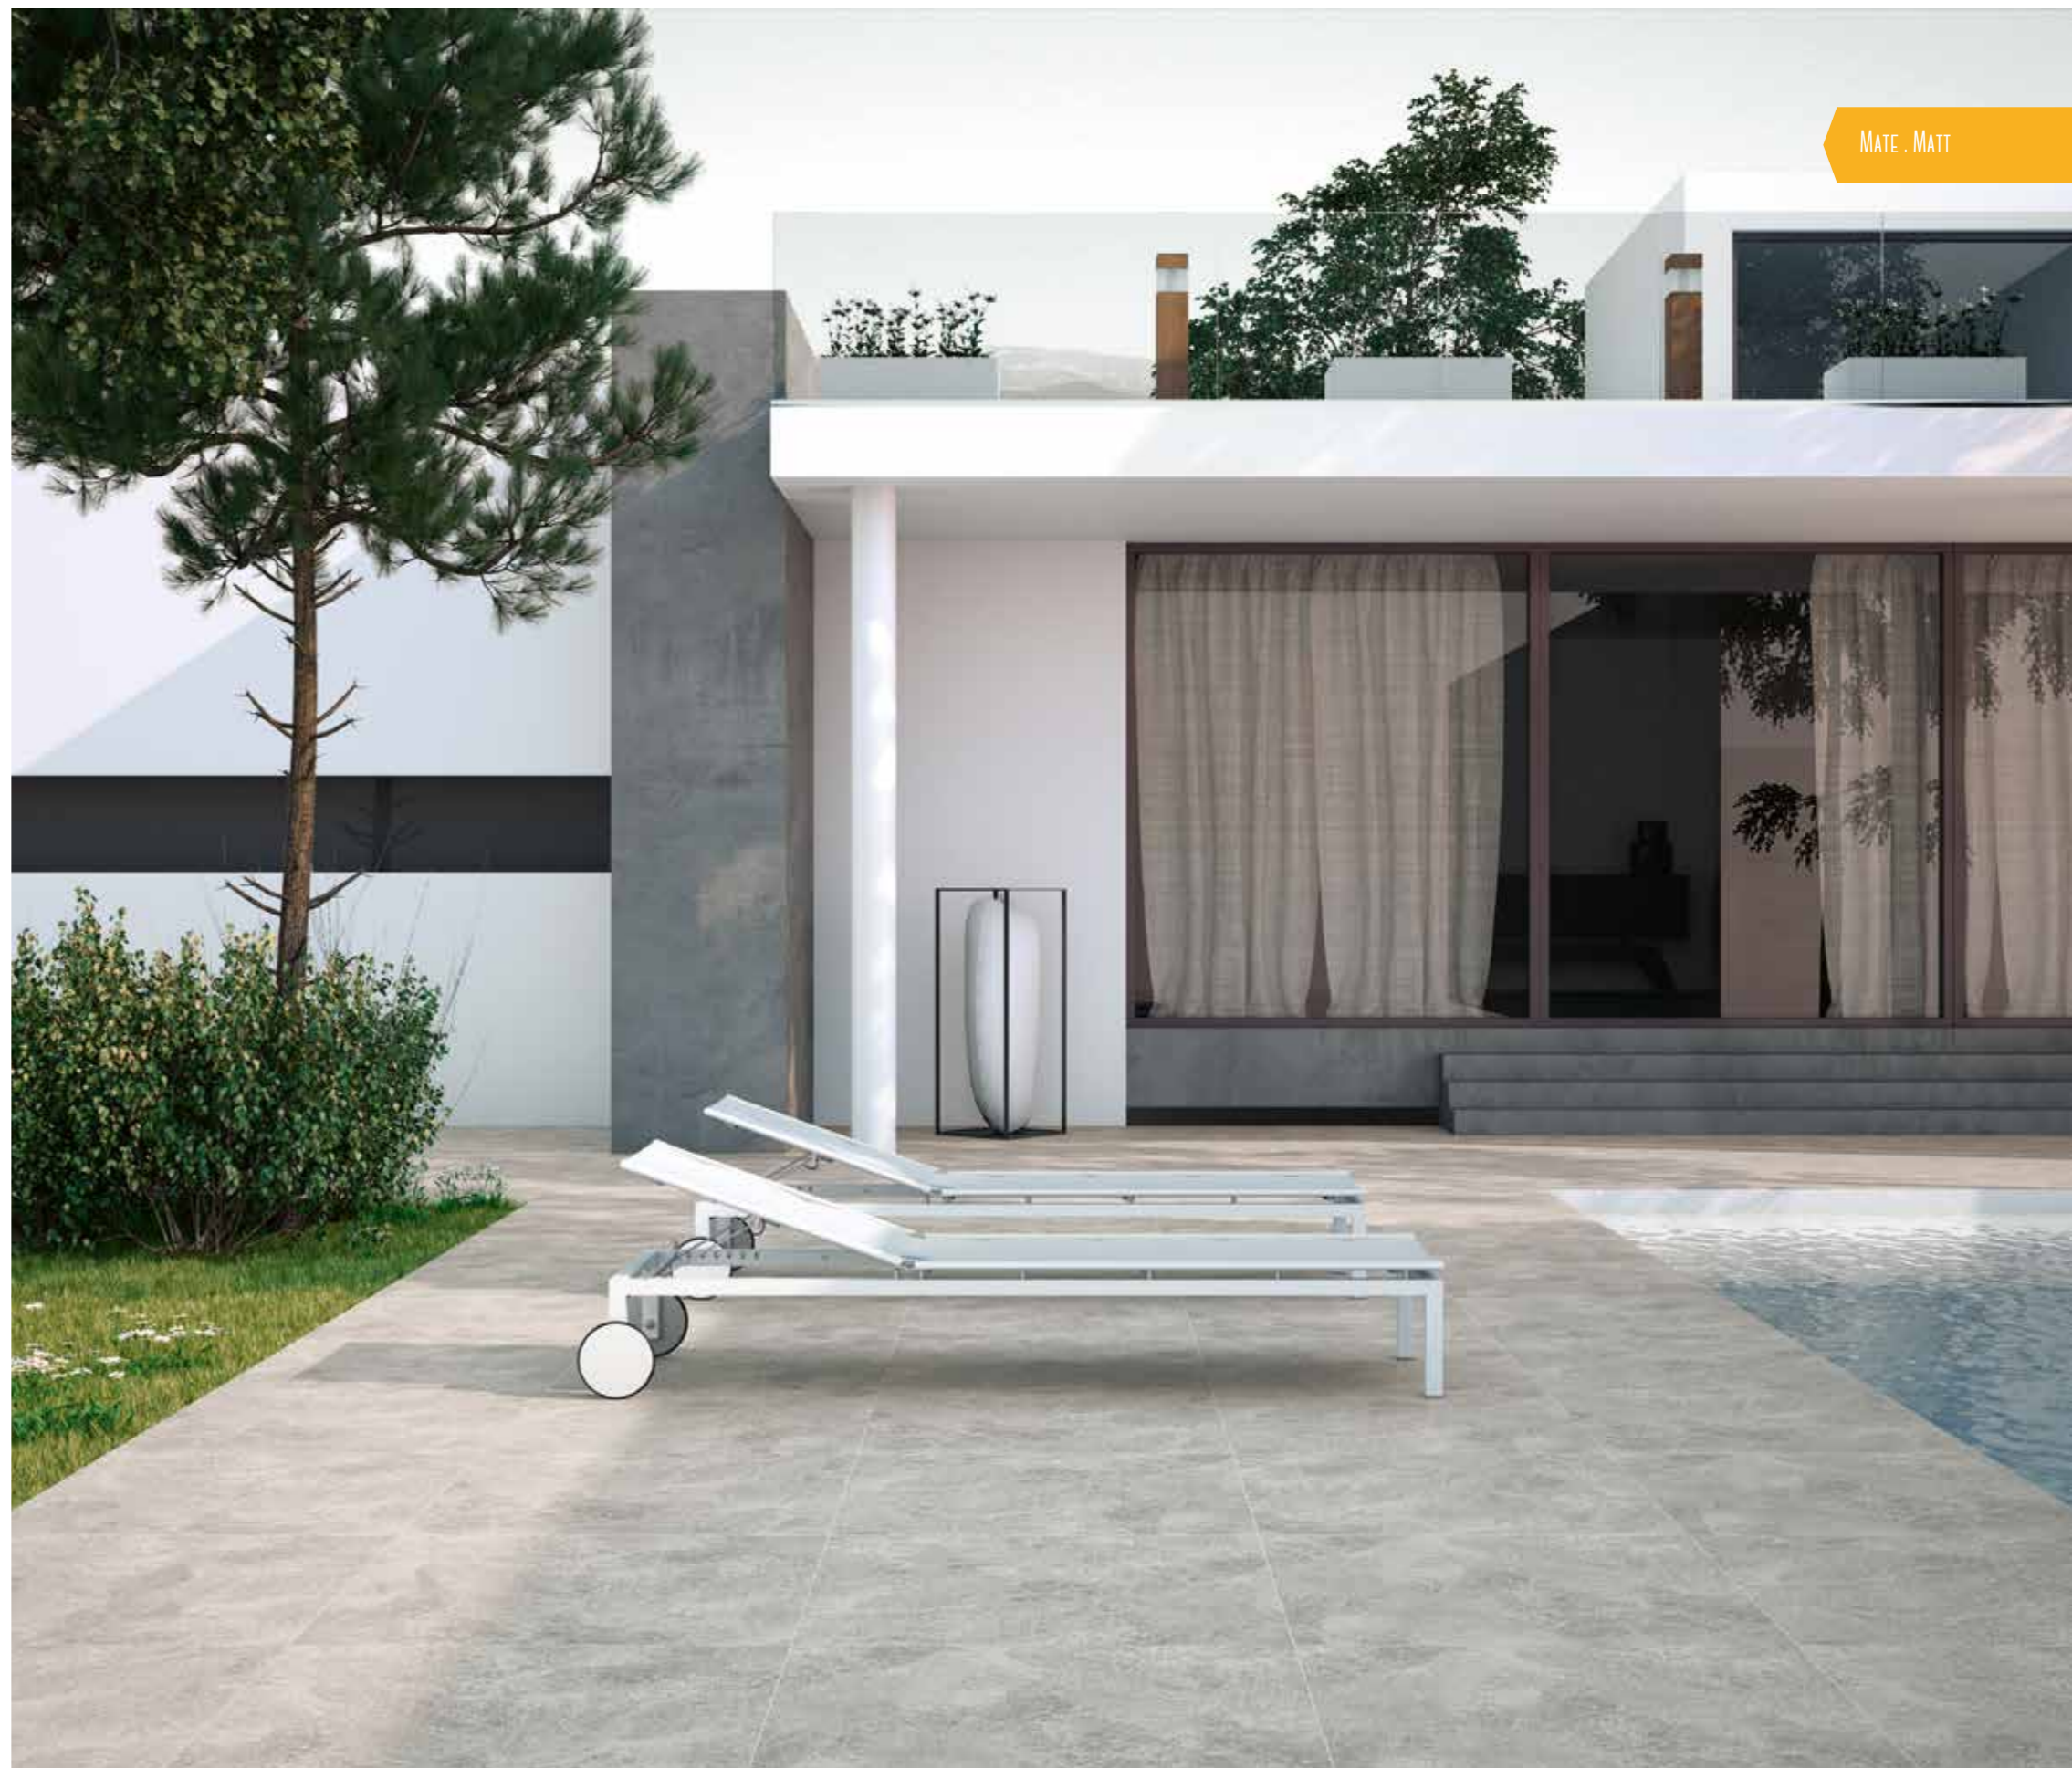

# SERIE HOLSON

80 x 80 cm. / 31,5" x 31,5" - 60 x 60 cm. / 23,4" x 23,4"

- PL  
Porcelánico  
Porcelain Tiles
- Polivalente  
Versatile
- Mate  
Matt
- Muy Destonificado  
Very Destonified
- No Repetitivo  
No Repeat
- Anti hielo  
Frost proof

Holson 80 x 80 cm.  
Holson 60 x 60 cm.

P8080L  
P6060L

Rodapié / Skirting Holson  
11 x 80 cm. TR-31 [PCK. 12]  
10 x 60 cm. TR-22 [PCK. 15]

Ambiente realizado con Holson 80 x 80 cm.