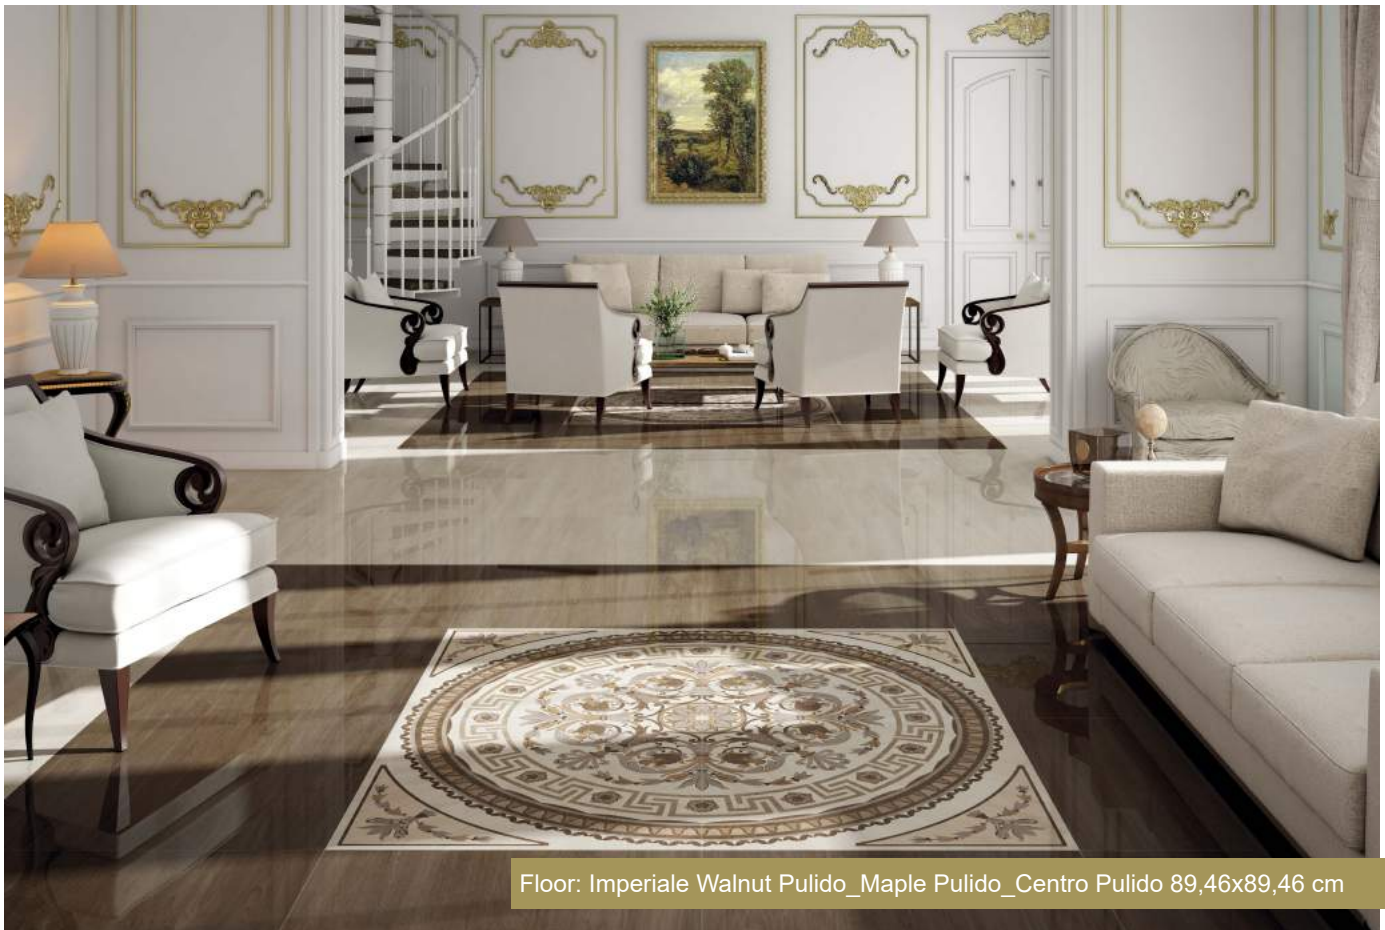

Imperiale Walnut Pulido
89,46x89,46 cm - 35,22"x35,22"

G-3466

Imperiale Walnut Pulido Taco
7,3x7,3 cm - 2,87"x2,87" G-2045

Imperiale Walnut Pulido
44,63x44,63 cm - 17,57"x17,57" G-3330

Floor: Imperiale Walnut Pulido_Maple Pulido_Centro Pulido 89,46x89,46 cm