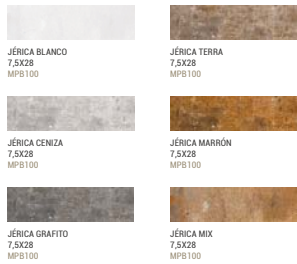

JÉRICA 7,5x28
PORCELAIN 3x11*

Wall Tiles: Jérica Terra 7,5x28

Wall Tiles: Jérica Ceniza 7,5x28

	PESD / PIEZA	KG NETO / CAJA	KG BRUTO / CAJA	KG NETO / PALET	KG BRUTO / PALET	KG / PALET VACÍO	KG / CAJA VACÍA	PIEZAS / CAJA	CAJAS / PALET	PIEZAS / PALET	M ² / CAJA	M ² / PIEZA	M ² / PALET
Base 7,5x28	0,383	18,38	18,49	1,194,7	1,226,85	25	0,11	48	66	3,120	1,01	0,021	66,66