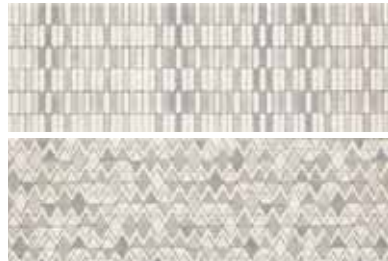

RIF. COTTON LAVA / BLUE

MMNJ DECORO 22X66,2

IMBALLI PACKING EMBALLAGES VERPACKUNGEN EMBALAJES УПАКОВКИ	Pezzi Pieces Stück Pièces Piezas Штуки			Scatole Box Karton Boîte Caja Коробки	Mq Sq. Mt Qm Mq Mq Кв. м			Spessore Thickness Dicke Épaisseur Espesor Толщина	Pezzi Pieces Stück Pièces Piezas Штуки			
	6	0,87	Kg Kr		60	52,43	836,44		9,0	4	0,58	12,54
22x66,2	6	0,87	13,94	60	52,43	836,44	9,0	22x66,2 Decoro (MMR1 - MMR0)	4	0,58	12,54	
22x66,2 Struttura	6	0,87	13,94	60	52,43	836,44	9,0	44x66,2 Decoro (MMR3 - MMR2)	2	0,58	12,54	
22x66,2 Decoro (MMNJ - MMNK)	6	0,87	14,04	60	52,43	842,49	9,0					

clayline

FONDI / BASES / FONDS
GRUNDFLIESEN / FONDOS
ФОНОВАЯ ПЛИТКА

CLAYLINE
SAND

CLAYLINE
EARTH

CLAYLINE
COTTON

CLAYLINE
LAVA

CLAYLINE
BLUE

PAVIMENTI ABBINATI / MATCHING FLOOR TILES / REVÊTEMENTS DE SOL POUVANT ÊTRE ASSORTIS
KOMBINIERBARE BODENBELÄGE / PAVIMENTOS COMBINABLES / СОЧЕТАЮЩИЕСЯ НАПОЛЬНЫЕ МАТЕРИАЛЫ

	CLAYLINE SAND	CLAYLINE EARTH	CLAYLINE COTTON	CLAYLINE LAVA	CLAYLINE BLUE
CLAYS	SHELL SAND	EARTH	COTTON LAVA	LAVA	
TREVERKTIME	BEIGE BROWN WALNUT	WALNUT	WALNUT GREY		WHITE GREY WALNUT BROWN
TREVERKWAY	OLMO BETULLA	QUERCIA	FRASSINO	FRASSINO	FRASSINO
TREVERKMOOD	FAGGIO	ROVERE MOGANO	NOCE	NOCE	NOCE
TREVERKAGE	BEIGE BROWN	BEIGE BROWN	GREY ANTRACITE	WHITE GREY ANTRACITE	BEIGE BROWN GREY
TREVERKCHARME	BEIGE BROWN	BEIGE TAUPE	GREY	BROWN	BROWN
TREVERKMADE	CARAMEL	CREAM CARAMEL COGNAC	CREAM CARAMEL COGNAC	FUMÉ