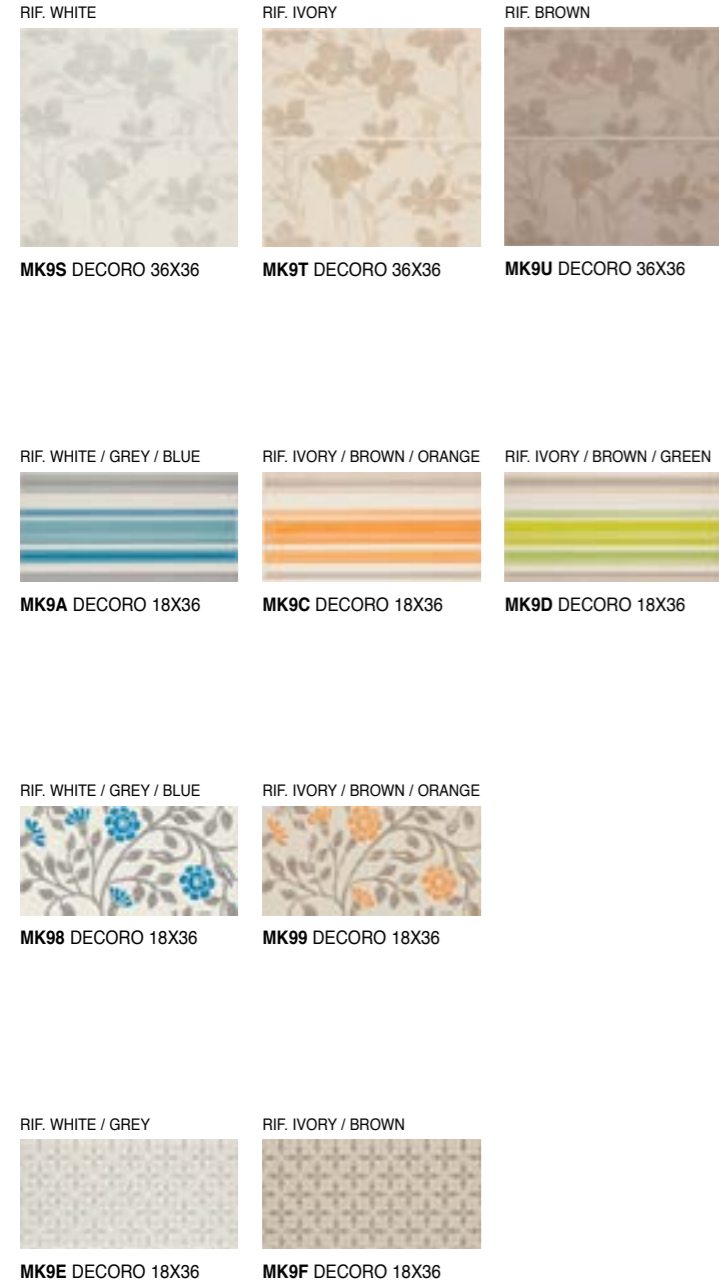

(covent garden)