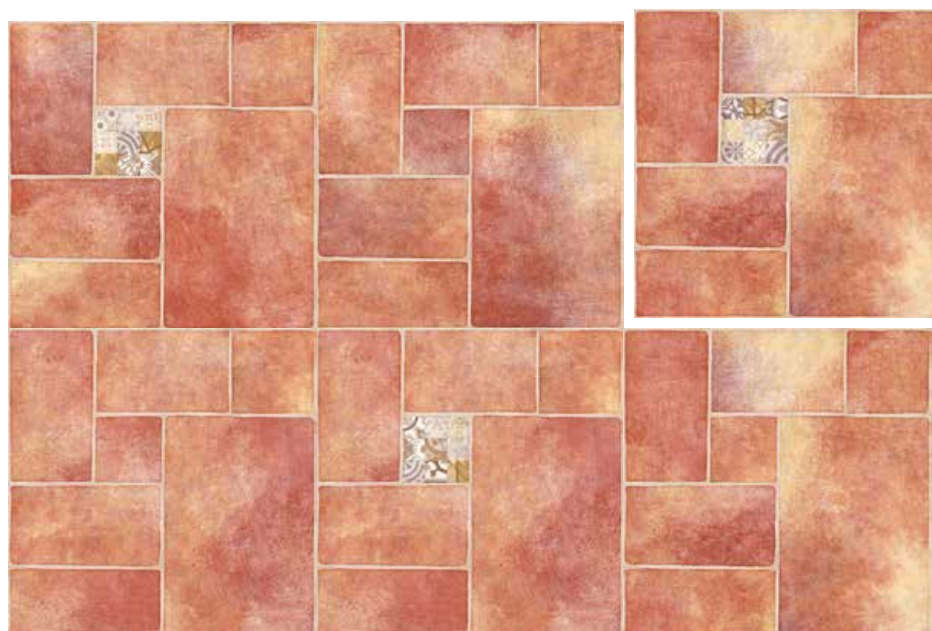

Laos tecnodigit

45x45 cm

18"x18"

LAOS
45x45 cm PR-7

FORMATO SIZE	PIEZAS PIECES	KG	M ²	CAJAS BOXES	KG	M ²
45X45	7	26,30	1,42	52	1.387	73,84

Pavimento // Laos

Corea tecnodigit

45x45 cm

18"x18"

COREA
45x45 cm PR-7

FORMATO SIZE	PIEZAS PIECES	KG	M ²	CAJAS BOXES	KG	M ²
45X45	7	26,30	1,42	52	1.387	73,84