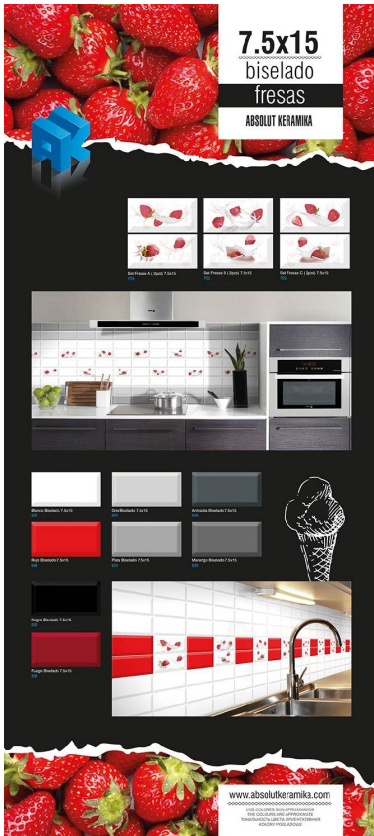

PE FRESAS 7.5X15 BISELADO
(80x180)