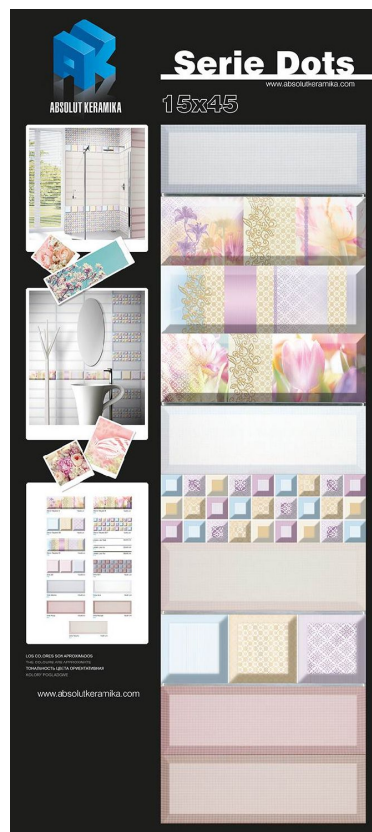

LISTELO LISO ORO 0,8X45
P14

LISTELO LISO PLATA 0,8X45
P13

Sayaka 15x45

Created on_23/12/15

ABSOLUT KERAMIKA

www.absolutkeramika.com

Packing

Size	Pieces/Box	m2/Box	Kg/Box	Boxes/Pallet	m2/Pallet	Kg/Pallet
15x45	6		7.08			
15x45	15	1	17.65	66	66	1164.9
0.8x45	21		1.4			

Merchandising

PT DOTS SAYAKA 15x45
(100.5x192.5)

PE DOTS SAYAKA 15x45 (80X180)