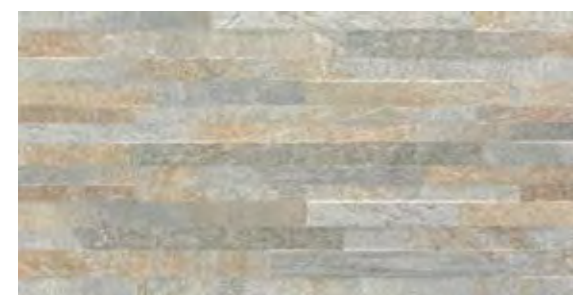

MIRABEL 30X60 11<sup>13/16</sup>"X23<sup>5/8</sup>"

≡≡ Revestimiento: Mirabel Gris. ≡≡ Pavimento: Canaima Secuoya Antislip.

NEGRO

ANTRACITA

GRIS

MARRÓN

30x60 Mirabel  
Negro 46MI92R (04-06)  
Gris 46MI32R (04-06)  
Antracita 46MI62R (04-06)  
Marrón 46MI22R (04-06)