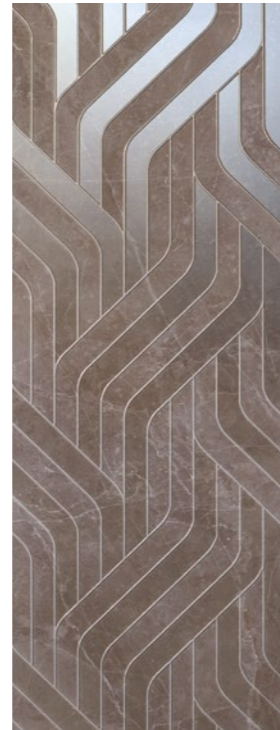

35 x 100 RET. | 17,4 x 17,4

✕ MARBLE TORTORA SHINE  
45X120 RET. LM-3730

✕ MARBLE FLUX TORTORA SHINE  
45X120 RET. LM-3770

✕ TWIST TORTORA SHINE  
45X120 RET. P-6540

✕ PERFIL MARBLE SHINE  
1,3X45 P-6310  
1,3X60 P-6330