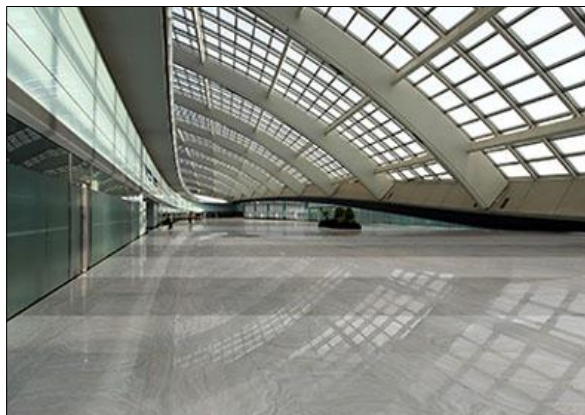

ALMERA
CERAMICA

Marble river

362958
HA10COLP MARBLE RIVER LIGHT GREY
600x1200x13

362962
HA21COLP MARBLE RIVER DARK GREY
600x1200x13

*полірований керамограніт, повнотілий(full body), ректифікат