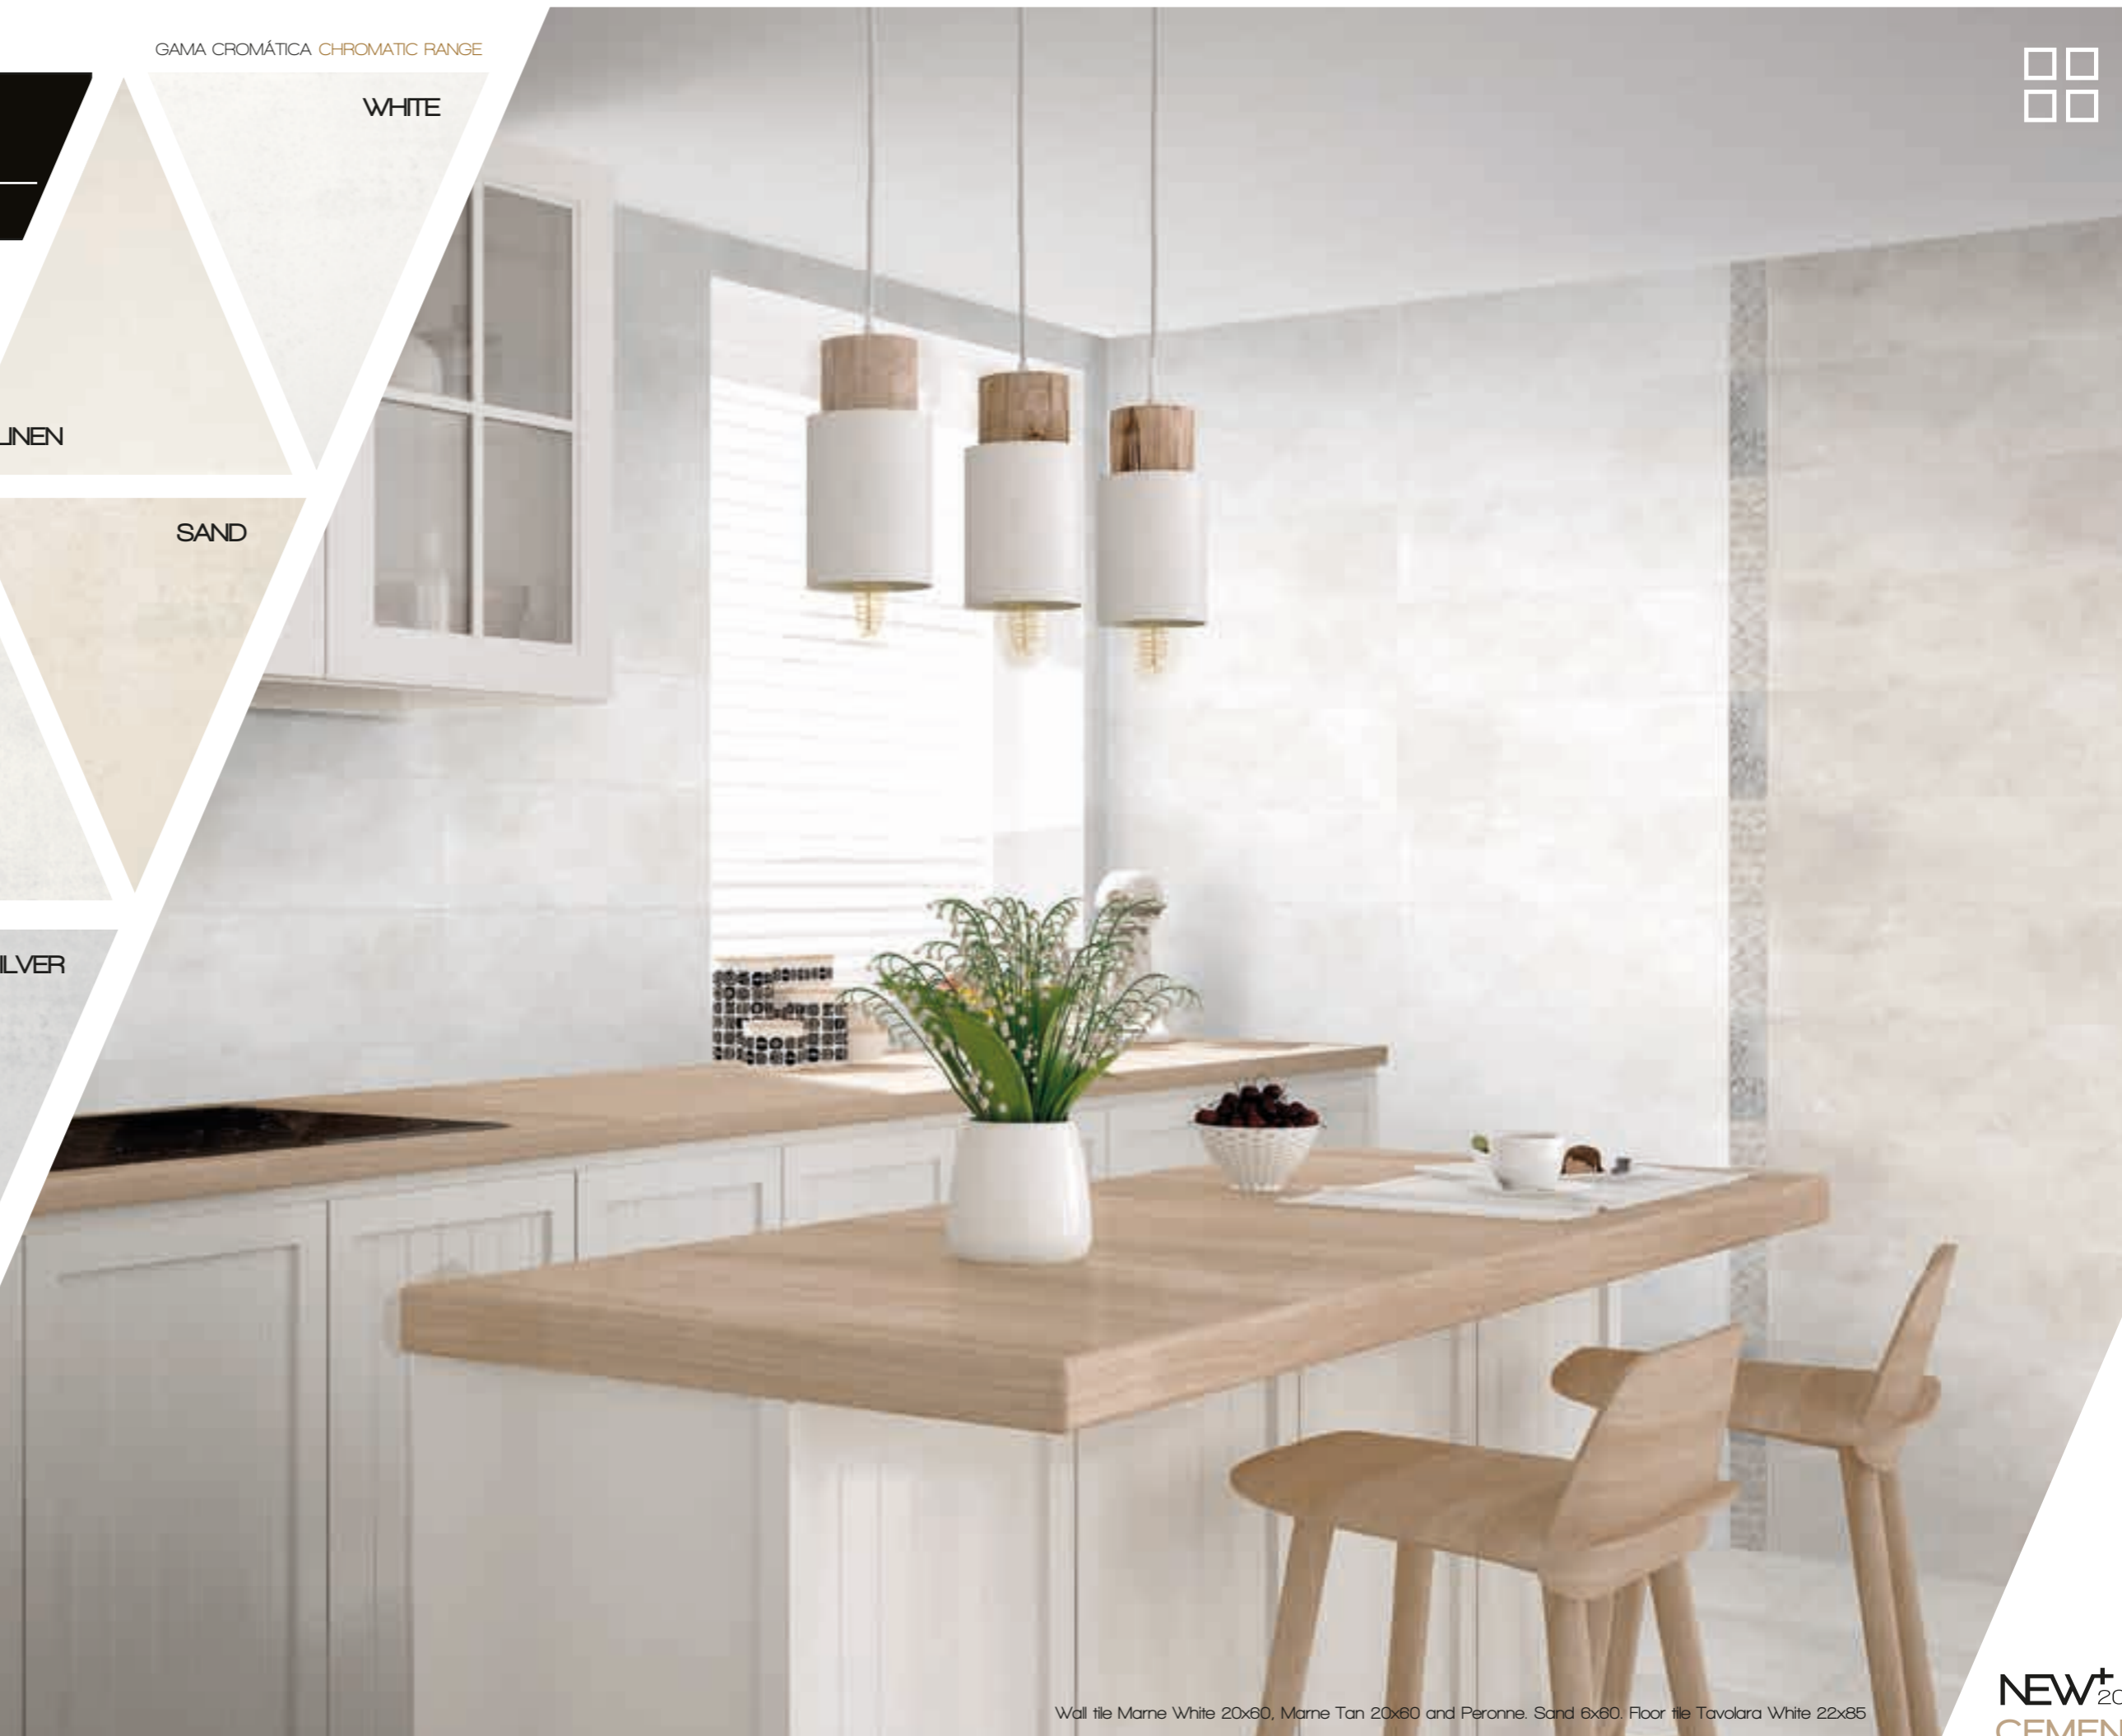

MARNE

CEMENTOS CEMENTS

W

Nr O

V2

GAMA CROMÁTICA CHROMATIC RANGE

WHITE

LINEN

SAND

PEARL

SILVER

FORMATS

DESIGNS 10

W

20x60 8"x24"
O MATT M 8

PAVIMENTO COORDINADO MATCHING FLOOR

P VERMAND 60x60 (page 40)

Sand Tan Pearl Silver