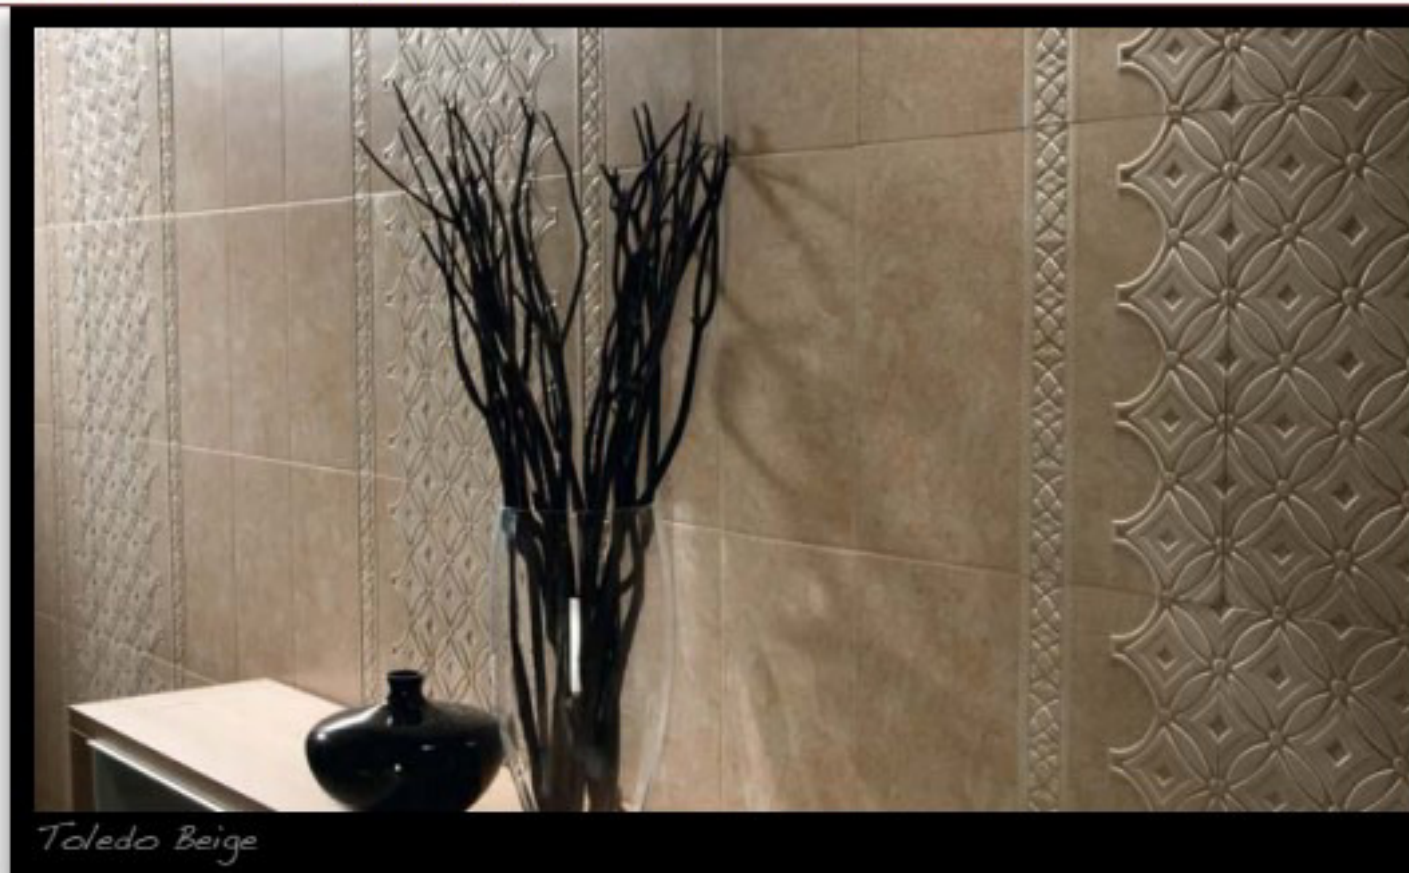

Toledo Beige

 Serie Toledo Beige 28 x 50 cm / 11" x 20" (RV.PSR) 

Moldura YS-1 Beige 14x50

Alcázar Beige

Toledo Beige

Alicante Beige

Córdoba Beige