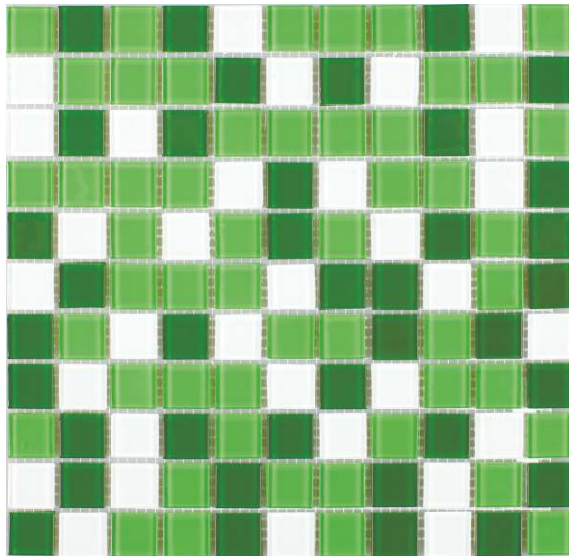

Fusion Azul

Fusion Beige

Fusion Beige Mix

Fusion Black

Fusion Black mix

Fusion Blue

Fusion Blue Mix

Fusion Deep Blue

Fusion Deep Green

Fusion Green mix

FUSION

Thickness 4 mm  
Size 300x300 mm

GLASS MOSAIC

Fusion Grey Blue

Fusion Grey Mix

Fusion Viola Mix

Fusion White

Fusion White Azul

Fusion White Blue