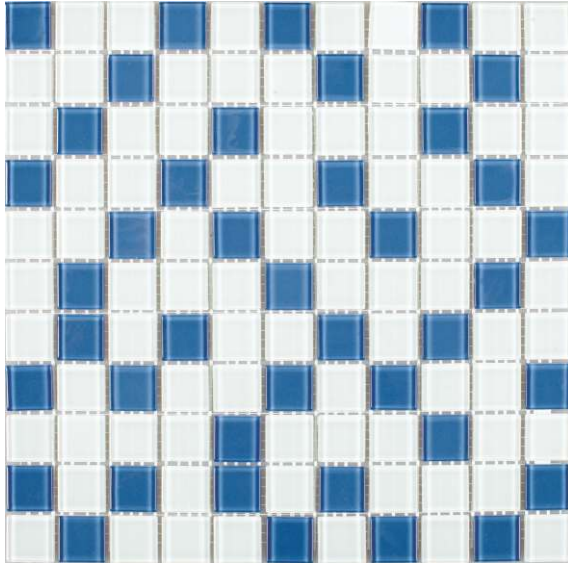

Fusion Azul

Fusion Beige

Fusion Beige Mix

Fusion Black

Fusion Black mix

Fusion Blue

Fusion Blue Mix

Fusion Deep Blue

Fusion Deep Green

Fusion Green mix

FUSION

Thickness 4 mm  
Size 300x300 mm

GLASS MOSAIC

Fusion Grey Blue

Fusion Grey Mix

Fusion Viola Mix

Fusion White

Fusion White Azul

Fusion White Blue