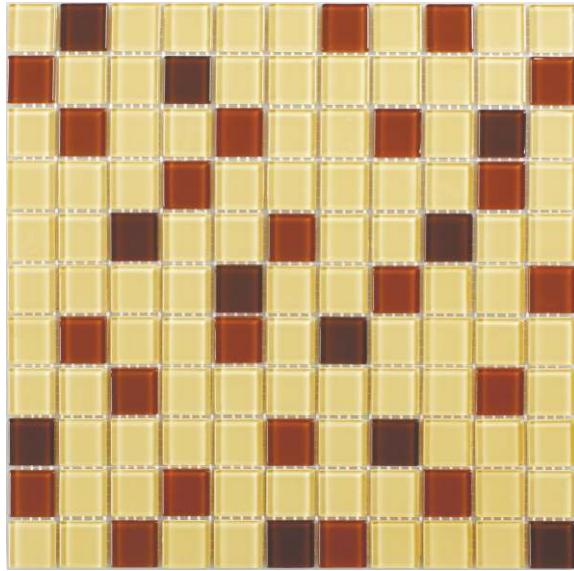

Fusion Azul

Fusion Beige

Fusion Beige Mix

Fusion Black

Fusion Black mix

Fusion Blue

Fusion Blue Mix

Fusion Deep Blue

Fusion Deep Green

Fusion Green mix

FUSION

Thickness 4 mm  
Size 300x300 mm

GLASS MOSAIC

Fusion Grey Blue

Fusion Grey Mix

Fusion Viola Mix

Fusion White

Fusion White Azul

Fusion White Blue