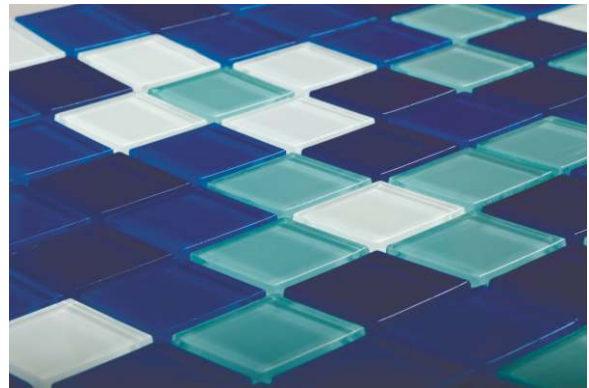

Fusion Azul

Fusion Beige

Fusion Beige Mix

Fusion Black

Fusion Black mix

Fusion Blue

Fusion Blue Mix

Fusion Deep Blue

Fusion Deep Green

Fusion Green mix

FUSION

Thickness 4 mm  
Size 300x300 mm

GLASS MOSAIC

Fusion Grey Blue

Fusion Grey Mix

Fusion Viola Mix