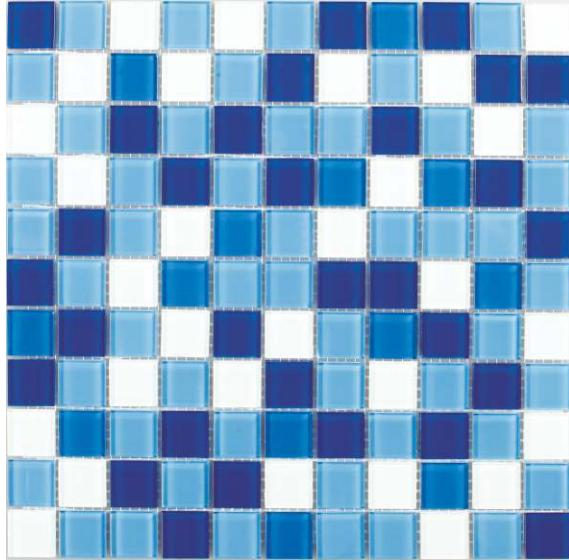

Fusion Azul

Fusion Beige

Fusion Beige Mix

Fusion Black

Fusion Black mix

Fusion Blue

Fusion Blue Mix

Fusion Deep Blue

Fusion Deep Green

Fusion Green mix

FUSION

Thickness 4 mm  
Size 300x300 mm

GLASS MOSAIC

Fusion Grey Blue

Fusion Grey Mix

Fusion Viola Mix

Fusion White

Fusion White Azul

Fusion White Blue