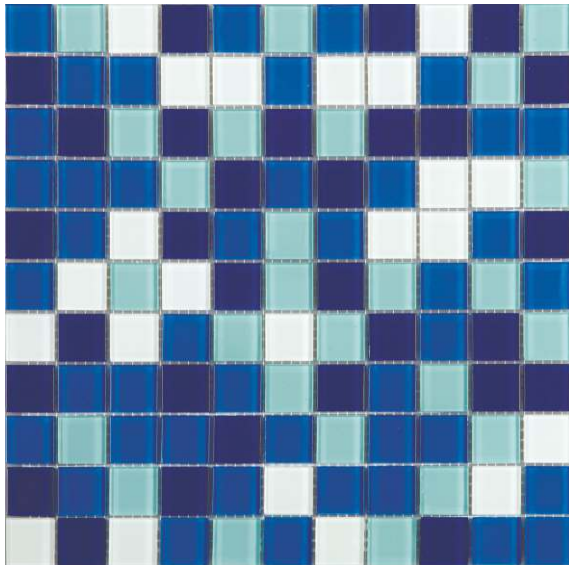

Fusion Azul

Fusion Beige

Fusion Beige Mix

Fusion Black

Fusion Black mix

Fusion Blue

Fusion Blue Mix

Fusion Deep Blue

Fusion Deep Green

Fusion Green mix

FUSION

Thickness 4 mm  
Size 300x300 mm

GLASS MOSAIC

Fusion Grey Blue

Fusion Grey Mix

Fusion Viola Mix

Fusion White

Fusion White Azul

Fusion White Blue