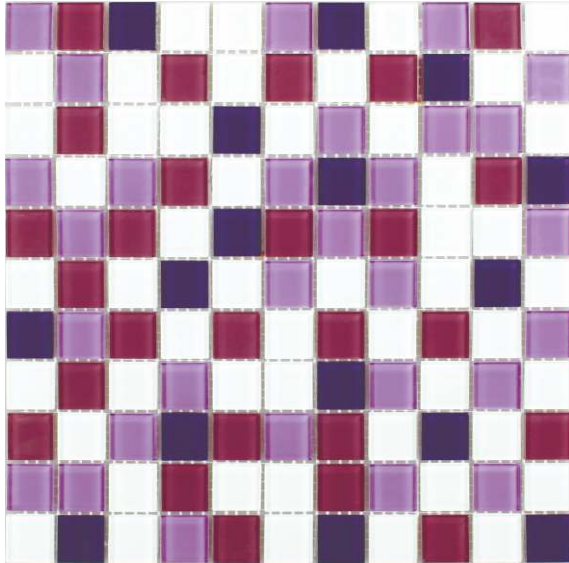

Fusion Azul

Fusion Beige

Fusion Beige Mix

Fusion Black

Fusion Black mix

Fusion Blue

Fusion Blue Mix

Fusion Deep Blue

Fusion Deep Green

Fusion Green mix

FUSION

Thickness 4 mm  
Size 300x300 mm

GLASS MOSAIC

Fusion Grey Blue

Fusion Grey Mix

Fusion Viola Mix

Fusion White

Fusion White Azul

Fusion White Blue