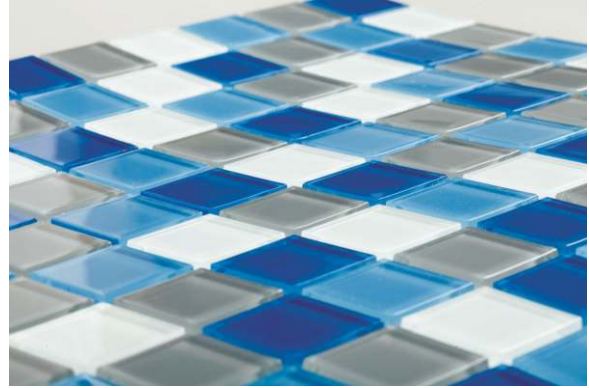

Fusion Azul

Fusion Beige

Fusion Beige Mix

Fusion Black

Fusion Black mix

Fusion Blue

Fusion Blue Mix

Fusion Deep Blue

Fusion Deep Green

Fusion Green mix

FUSION

Thickness 4 mm  
Size 300x300 mm

GLASS MOSAIC

Fusion Grey Blue

Fusion Grey Mix

Fusion Viola Mix

Fusion White

Fusion White Azul

Fusion White Blue