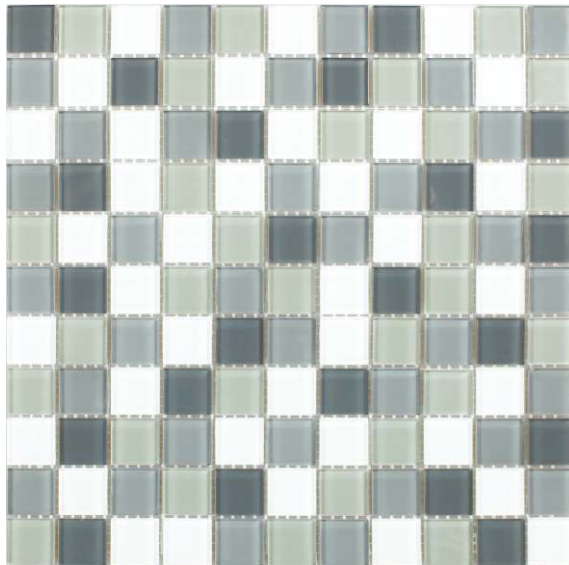

Fusion Azul

Fusion Beige

Fusion Beige Mix

Fusion Black

Fusion Black mix

Fusion Blue

Fusion Blue Mix

Fusion Deep Blue

Fusion Deep Green

Fusion Green mix

FUSION

Thickness 4 mm  
Size 300x300 mm

GLASS MOSAIC

Fusion Grey Blue

Fusion Grey Mix

Fusion Viola Mix

Fusion White

Fusion White Azul

Fusion White Blue