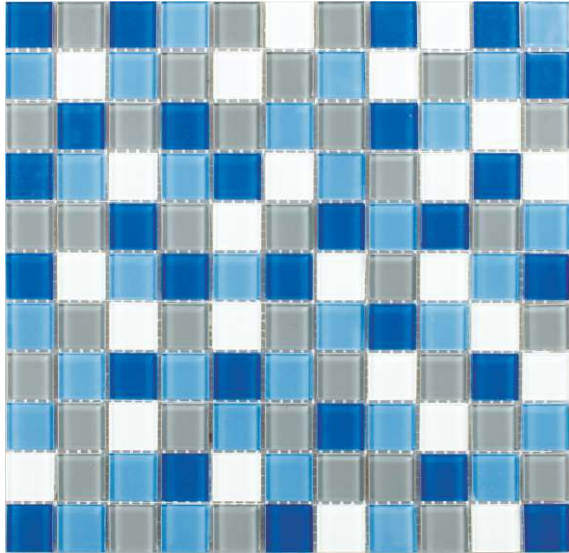

Fusion Azul

Fusion Beige

Fusion Beige Mix

Fusion Black

Fusion Black mix

Fusion Blue

Fusion Blue Mix

Fusion Deep Blue

Fusion Deep Green

Fusion Green mix

FUSION

Thickness 4 mm  
Size 300x300 mm

GLASS MOSAIC

Fusion Grey Blue

Fusion Grey Mix

Fusion Viola Mix

Fusion White

Fusion White Azul

Fusion White Blue