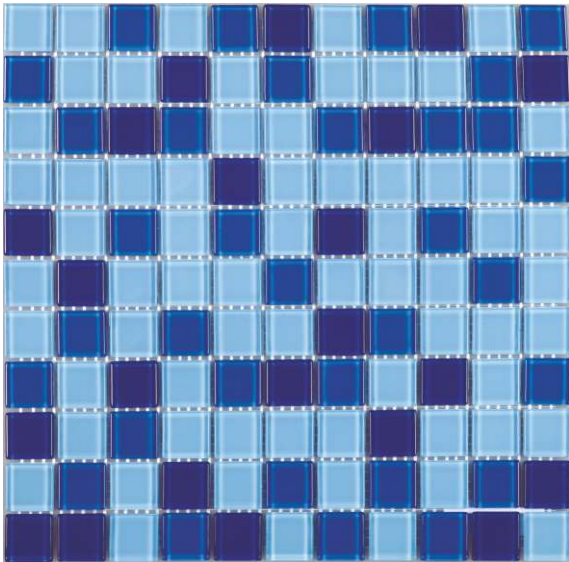

Fusion Azul

Fusion Beige

Fusion Beige Mix

Fusion Black

Fusion Black mix

Fusion Blue

Fusion Blue Mix

Fusion Deep Blue

Fusion Deep Green

Fusion Green mix

FUSION

Thickness 4 mm  
Size 300x300 mm

GLASS MOSAIC

Fusion Grey Blue

Fusion Grey Mix

Fusion Viola Mix

Fusion White

Fusion White Azul

Fusion White Blue