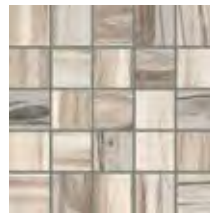

Revestimiento: Niagara Gris 60 x 120

Pavimento: Niagara gris 60 x 120.

OCRE

IV

GRIS

IV

15x60 Navy
Gris **08NV-34** (13-78)
Ocre **08NV-04** (13-78)

30x30 Hudson
Gris **41NI00H** (09-05)
Ocre **41NI30H** (09-05)

60x120 Niagara
Ocre **58NI09P** (05-75)
Gris **58NI39P** (05-75)

29,5x120 Niagara
Ocre **59NI09M** (05-75)
Gris **59NI39M** (05-75)

▨ Pavimento: Niagara Gris 60 x 120

▨ Mueble: Covertam Concrete Tabaco. Covertam Basic Blanco.