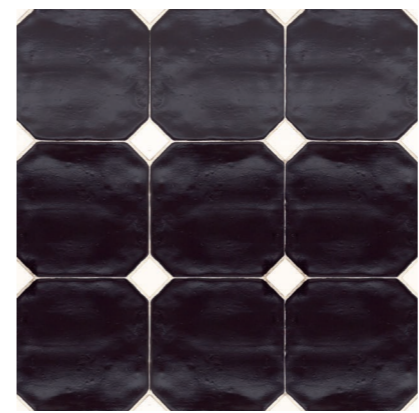

SERIE
OCTAGON

SERIE OCTAGON

Bases. Floor Tiles. Carreaux. BasisPliesen. фоновая плитка.

PR 15 x 15 cm / 6" x 6"

Octagon Negro Mate, Tozzetto Blanco

Octagon Blanco Mate, Tozzetto Azul

Octagon Gris Mate, Tozzetto Negro

Octagon Blanco Mate
CEM17

Octagon Beige Mate
CEM17

Octagon Gris Mate
CEM17

Octagon Negro Mate
CEM18

Decorados. Decors. Décors. DekorPliesen. Декорация

- | | | | |
|--|---|--|---|
|
Tozzetto Blanco
3 x 3 / 1,2" x 1,2"
CE02 |
Tozzetto Crema 83
3 x 3 / 1,2" x 1,2"
CE02 |
Tozzetto Amarillo
3 x 3 / 1,2" x 1,2"
CE02 |
Tozzetto Burdeos
3 x 3 / 1,2" x 1,2"
CE02 |
|
Tozzetto Ceniza
3 x 3 / 1,2" x 1,2"
CE02 |
Tozzetto Chocolate
3 x 3 / 1,2" x 1,2"
CE02 |
Tozzetto Marrón
3 x 3 / 1,2" x 1,2"
CE02 |
Tozzetto Negro
3 x 3 / 1,2" x 1,2"
CE02 |
| |
Tozzetto Azul
3 x 3 / 1,2" x 1,2"
CE02 |
Tozzetto Rojo
3 x 3 / 1,2" x 1,2"
CE02 |
Tozzetto Verde Vic
3 x 3 / 1,2" x 1,2"
CE02 |

Base	15x15 / 6"x6"	44	16	1	60
Tozzetto	3x3 / 1,2"x1,2"	66	1		65