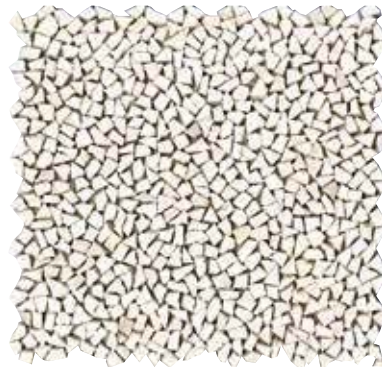

PARADISE

MOSAICS

Paradise Arrow Negro

BASALT / BASALTO / BASALTE

Butech: Colorstuk Rapid Cemento

Paradise Arrow Blanco

MARBLE / MÁRMOL / MARBRE

Butech: Colorstuk Rapid Blanco

Paradise Arrow Gris

BASALT / BASALTO / BASALTE

Butech: Colorstuk Rapid Gris

Paradise Tinybroken Edge Negro

BASALT / BASALTO / BASALTE

Butech: Colorstuk Rapid Cemento

Paradise Tinybroken Edge Blanco

MARBLE / MÁRMOL / MARBRE

Butech: Colorstuk Rapid Blanco

Paradise Tinybroken Edge Gris

BASALT / BASALTO / BASALTE

Butech: Colorstuk Rapid Gris

Description	Format	Codes	Group	Pcs	m2	Kg
Paradise Arrow Negro	29,2x27,2x0,8 cm	100112566	G-110	10 x Cj	0,79 x Cj	15,16 x Cj
	11 1/2"x10 3/4"x3/8"	L241702581		360 x Pal	28,44 x Pal	545,76 x Pal
Paradise Arrow Blanco	29,2x27,2x0,8 cm	100112564	G-110	10 x Cj	0,79 x Cj	14,69 x Cj
	11 1/2"x10 3/4"x3/8"	L241702541		360 x Pal	28,44 x Pal	528,84 x Pal
Paradise Arrow Gris	29,2x27,2x0,8 cm	100112565	G-110	10 x Cj	0,79 x Cj	15,99 x Cj
	11 1/2"x10 3/4"x3/8"	L241702551		360 x Pal	28,44 x Pal	575,64 x Pal
Paradise Tinybroken Edge Negro	31x31x0,8 cm	100112570	G-110	9 x Cj	0,87 x Cj	6,30 x Cj
	12 1/4"x12 1/4"x3/8"	L241702571		324 x Pal	31,32 x Pal	586,80 x Pal
Paradise Tinybroken Edge Blanco	31x31x0,8 cm	100112568	G-110	9 x Cj	0,87 x Cj	16,25 x Cj
	12 1/4"x12 1/4"x3/8"	L241702561		324 x Pal	31,32 x Pal	585 x Pal
Paradise Tinybroken Edge Gris	31x31x0,8 cm	100112569	G-110	9 x Cj	0,87 x Cj	16,58 x Cj
	12 1/4"x12 1/4"x3/8"	L241702591		324 x Pal	31,32 x Pal	596,88 x Pal

Paradise Tinybroken Cubes Negro

BASALT / BASALTO / BASALTE

Butech: Colorstuk Rapid Cemento

Paradise Tinybroken Cubes Blanco

MARBLE / MÁRMOL / MARBRE

Butech: Colorstuk Rapid Blanco

Wall Coverings / Revestimiento / Revêtement
Paradise Tinybroken Edge Gris 31x31x0,8 cm.