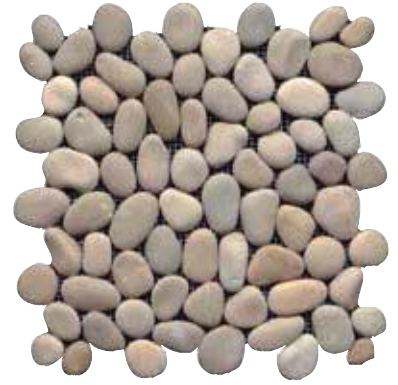

PARADISE

MOSAICS

Paradise Baia Stone Negro

BASALT / BASALTO / BASALTE

Butech: Colorstuk Rapid Antracita / Cemento

Paradise Baia Stone Blanco

MARBLE / MÁRMOL / MARBRE

Butech: Colorstuk Rapid Blanco / Gris

Paradise Baia Stone Cremas

MARBLE / MÁRMOL / MARBRE

Butech: Colorstuk Rapid Beige

Paradise Lake Stone Negro

BASALT / BASALTO / BASALTE

Butech: Colorstuk Rapid Antracita / Cemento

Paradise Lake Stone Blanco

MARBLE / MÁRMOL / MARBRE

Paradise Minibroken Edge Negro

BASALT / BASALTO / BASALTE

Butech: Colorstuk Rapid Cemento

Paradise Minibroken Edge Blanco

MARBLE / MÁRMOL / MARBRE

Butech: Colorstuk Rapid Bahama

Paradise Round Stone Negro

BASALT / BASALTO / BASALTE

PARADISE

MOSAICS

Paradise Arrow Negro

BASALT / BASALTO / BASALTE

Butech: Colorstuk Rapid Cemento

Paradise Arrow Blanco

MARBLE / MÁRMOL / MARBRE

Butech: Colorstuk Rapid Blanco