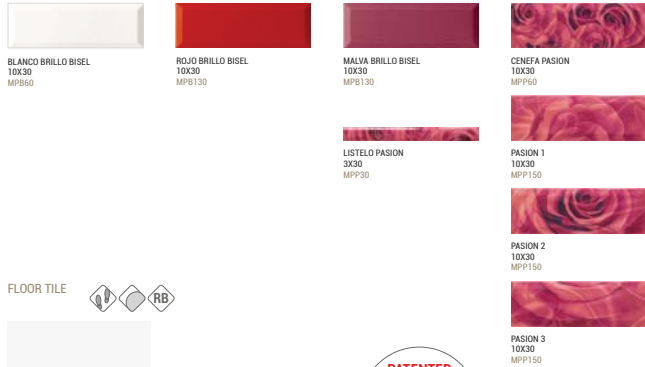

PASIÓN 10x30
WALL TILE 4x12"