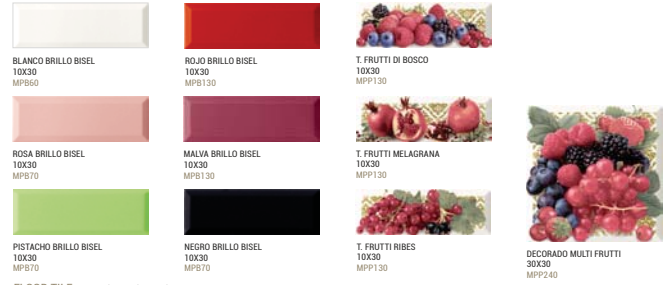

TUTTI FRUTTI 10x30
WALL TILE 4x12"