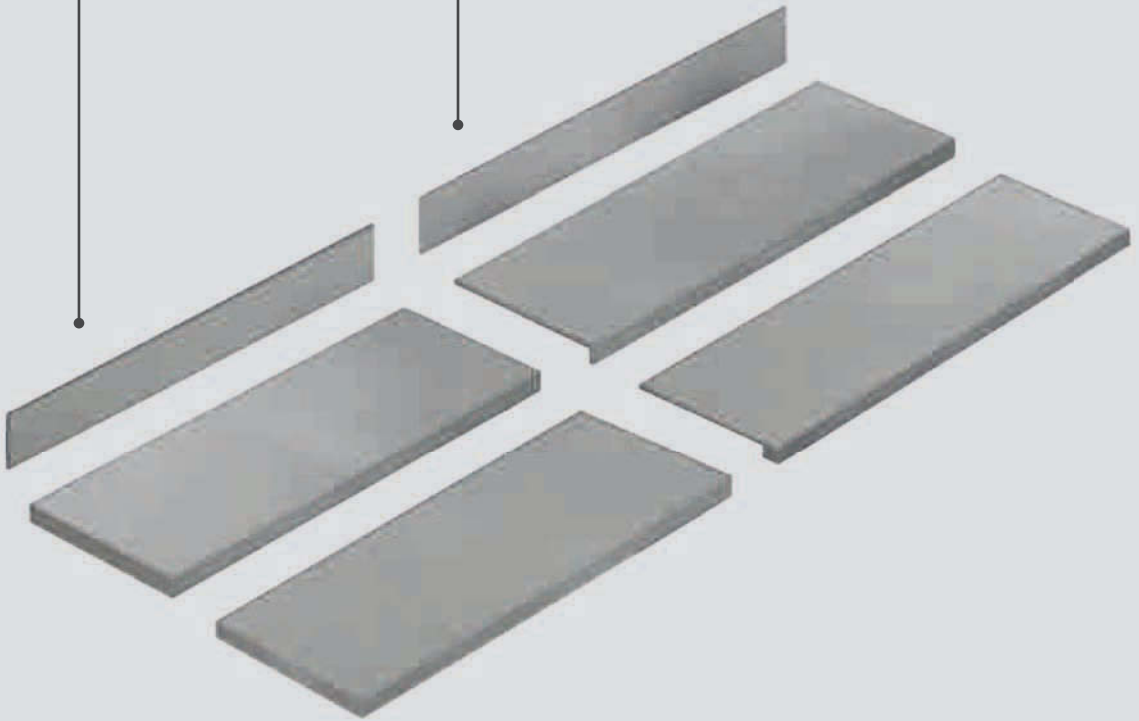

## PEZZI SPECIALI

Trim pieces - Pieces speciales - Formteile

**Battiscopa  
BECCO DI CIVETTA**  
75x9 cm - 30"x4"

**Zoccolino**  
150x10 cm - 60"x4"  
100x10 cm - 40"x4"  
75x10 cm - 30"x4"

**Zoccolino**  
150x10 cm - 60"x4"  
100x10 cm - 40"x4"  
75x10 cm - 30"x4"

**Battiscopa  
BECCO DI CIVETTA**  
75x9 cm - 30"x4"

**Scalino Costa retta**  
150x35x4 cm - 60"x14"x2"  
100x35x4 cm - 40"x14"x2"

**Scalino Bordo dritto**  
150x35x4 cm - 60"x14"x2"  
100x35x4 cm - 40"x14"x2"