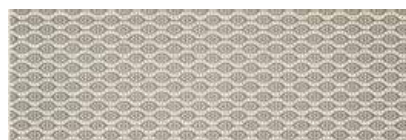

# Perlato tecnodigit

20X60 cm

Pasta Roja / Red Body Tiles / Pâte Rouge

8"X24"

**PERLATO Blanco**  
20X60 cm PR-16

**PERLATO Musgo**  
20X60 cm PR-16

**PERLATO Grafito**  
20X60 cm PR-16

Dec. **COTTON MiX**  
20X60 cm PR-19

Dec. **NACAR Blanco**  
20X60 cm PE-137

Dec. **NACAR Musgo**  
20X60 cm PE-137

Dec. **NACAR Grafito**  
20X60 cm PE-137

List. **NACAR Blanco**  
4X60 cm PE-122

List. **NACAR Musgo**  
4X60 cm PE-122

List. **NACAR Grafito**  
4X60 cm PE-122