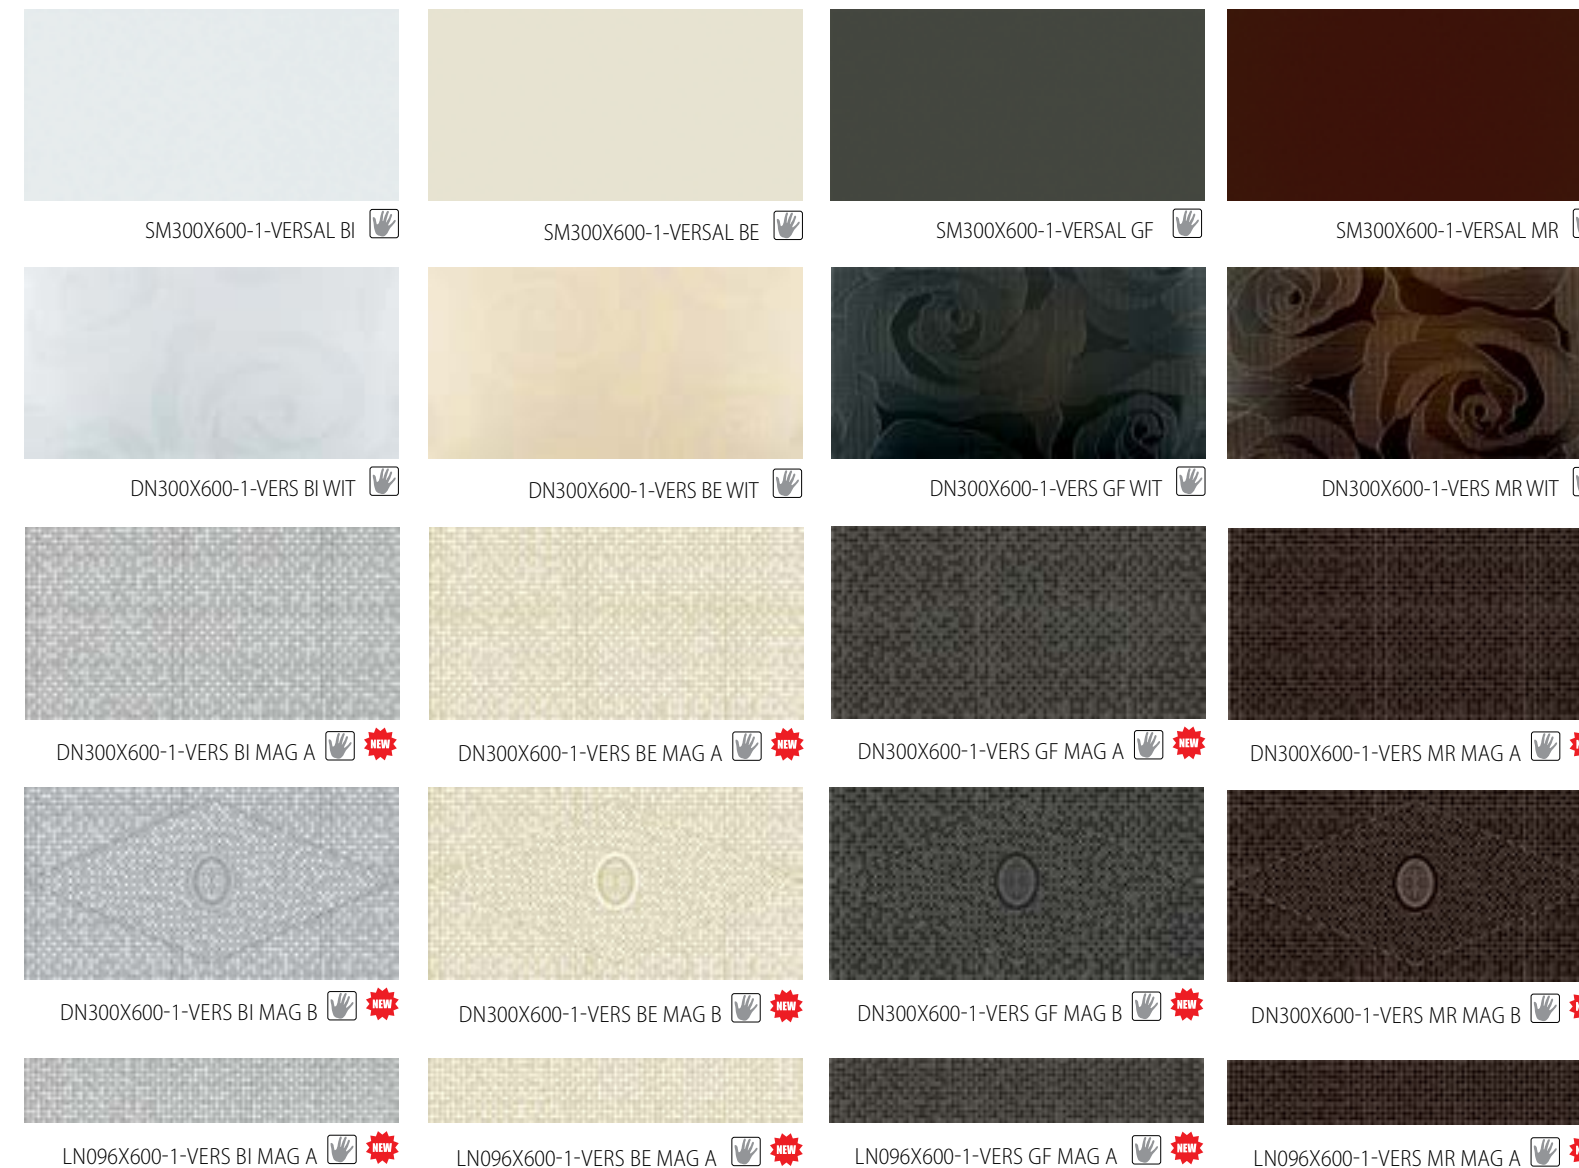

11.81" x 23.62" / 300 x 600

VERSAL

300 x 600

VERSAL				
mm	m²	kg	m²/szt	kg
SM300X600	43,20	704,16	1,08	17,60
PG330X330	59,16	988,00	0,87	14,53
DN300X600			8	25,60
DS300X300			10	12,00
LN065X600			14	8,68