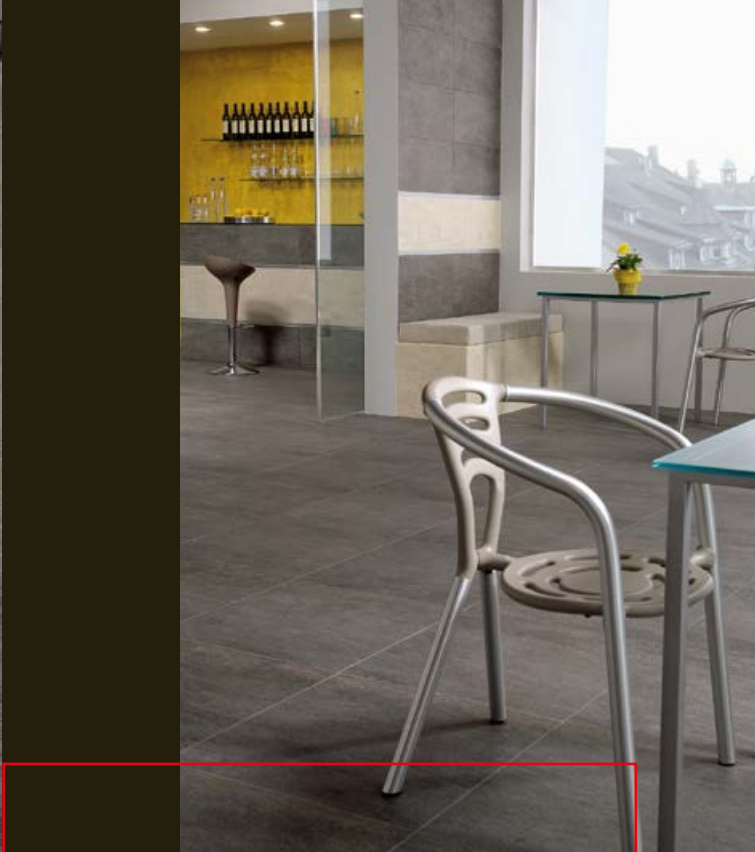

**BLACK
PLANET**