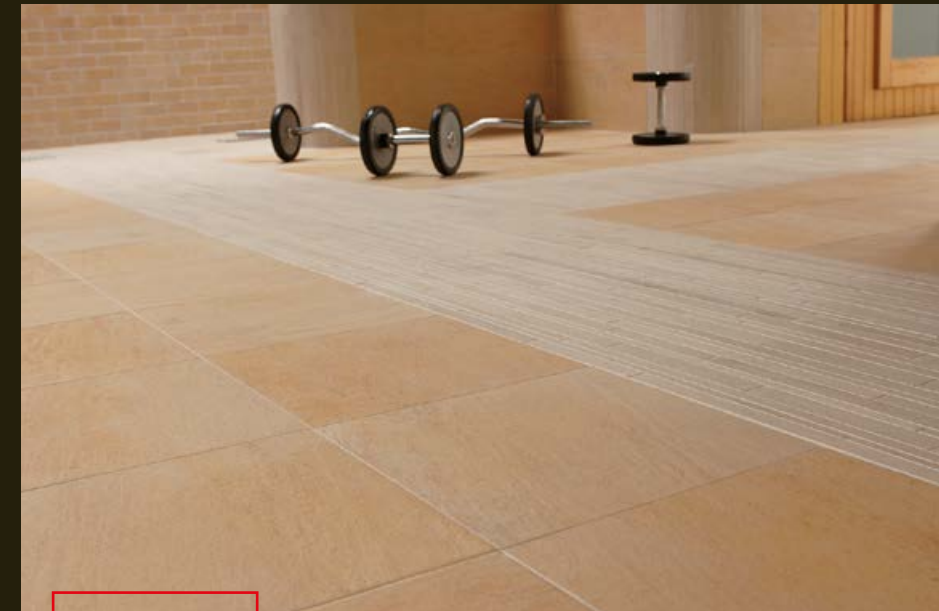

rendimiento al cuadrado

Bella e inalterabile a lo largo del tiempo, como las mejores cuarcitas naturales, pero sólida, resistente a la congelación, fuerte como el mejor grés porcelanado técnico de gran espesor (12 mm).