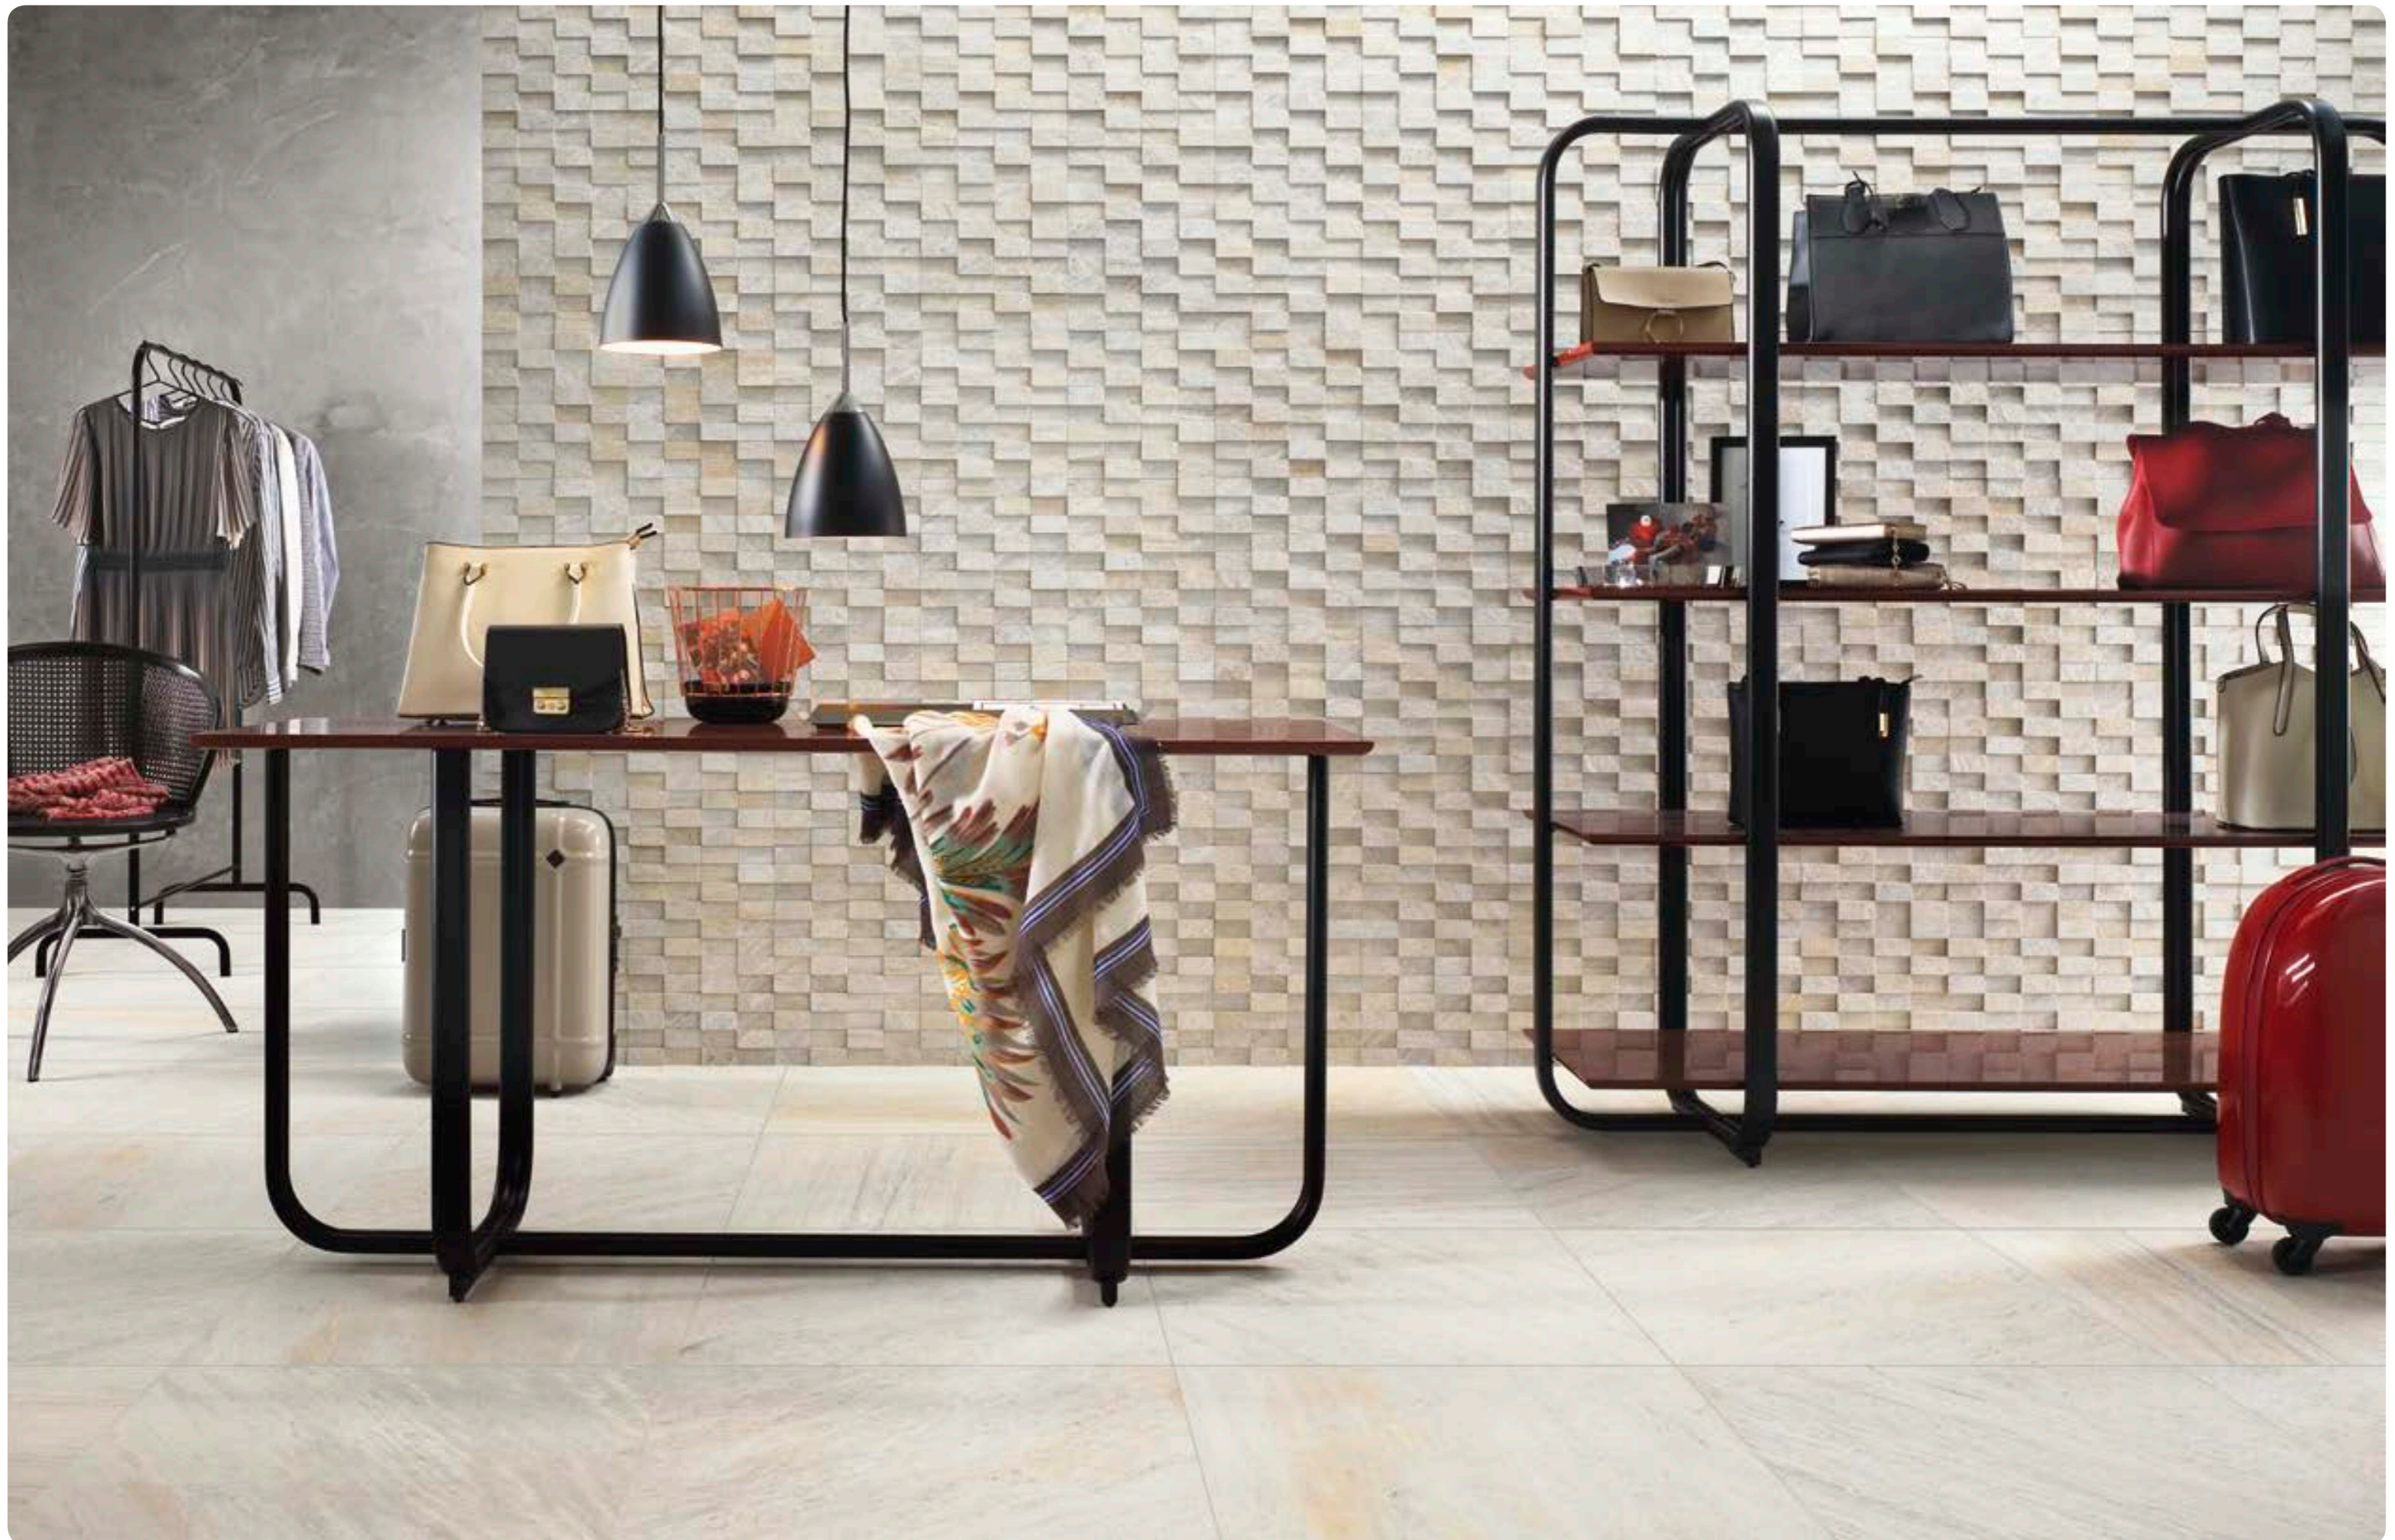

R07T
Quarzite Bianco Soft rettificato
60x120

R07V
Quarzite Bianco Soft rettificato
60x60

R07X
Quarzite Bianco Soft rettificato
30x60

R04N
Quarzite Bianco rettificato
60x60

R08X
Quarzite Mosaico 3D Bianco
29x29