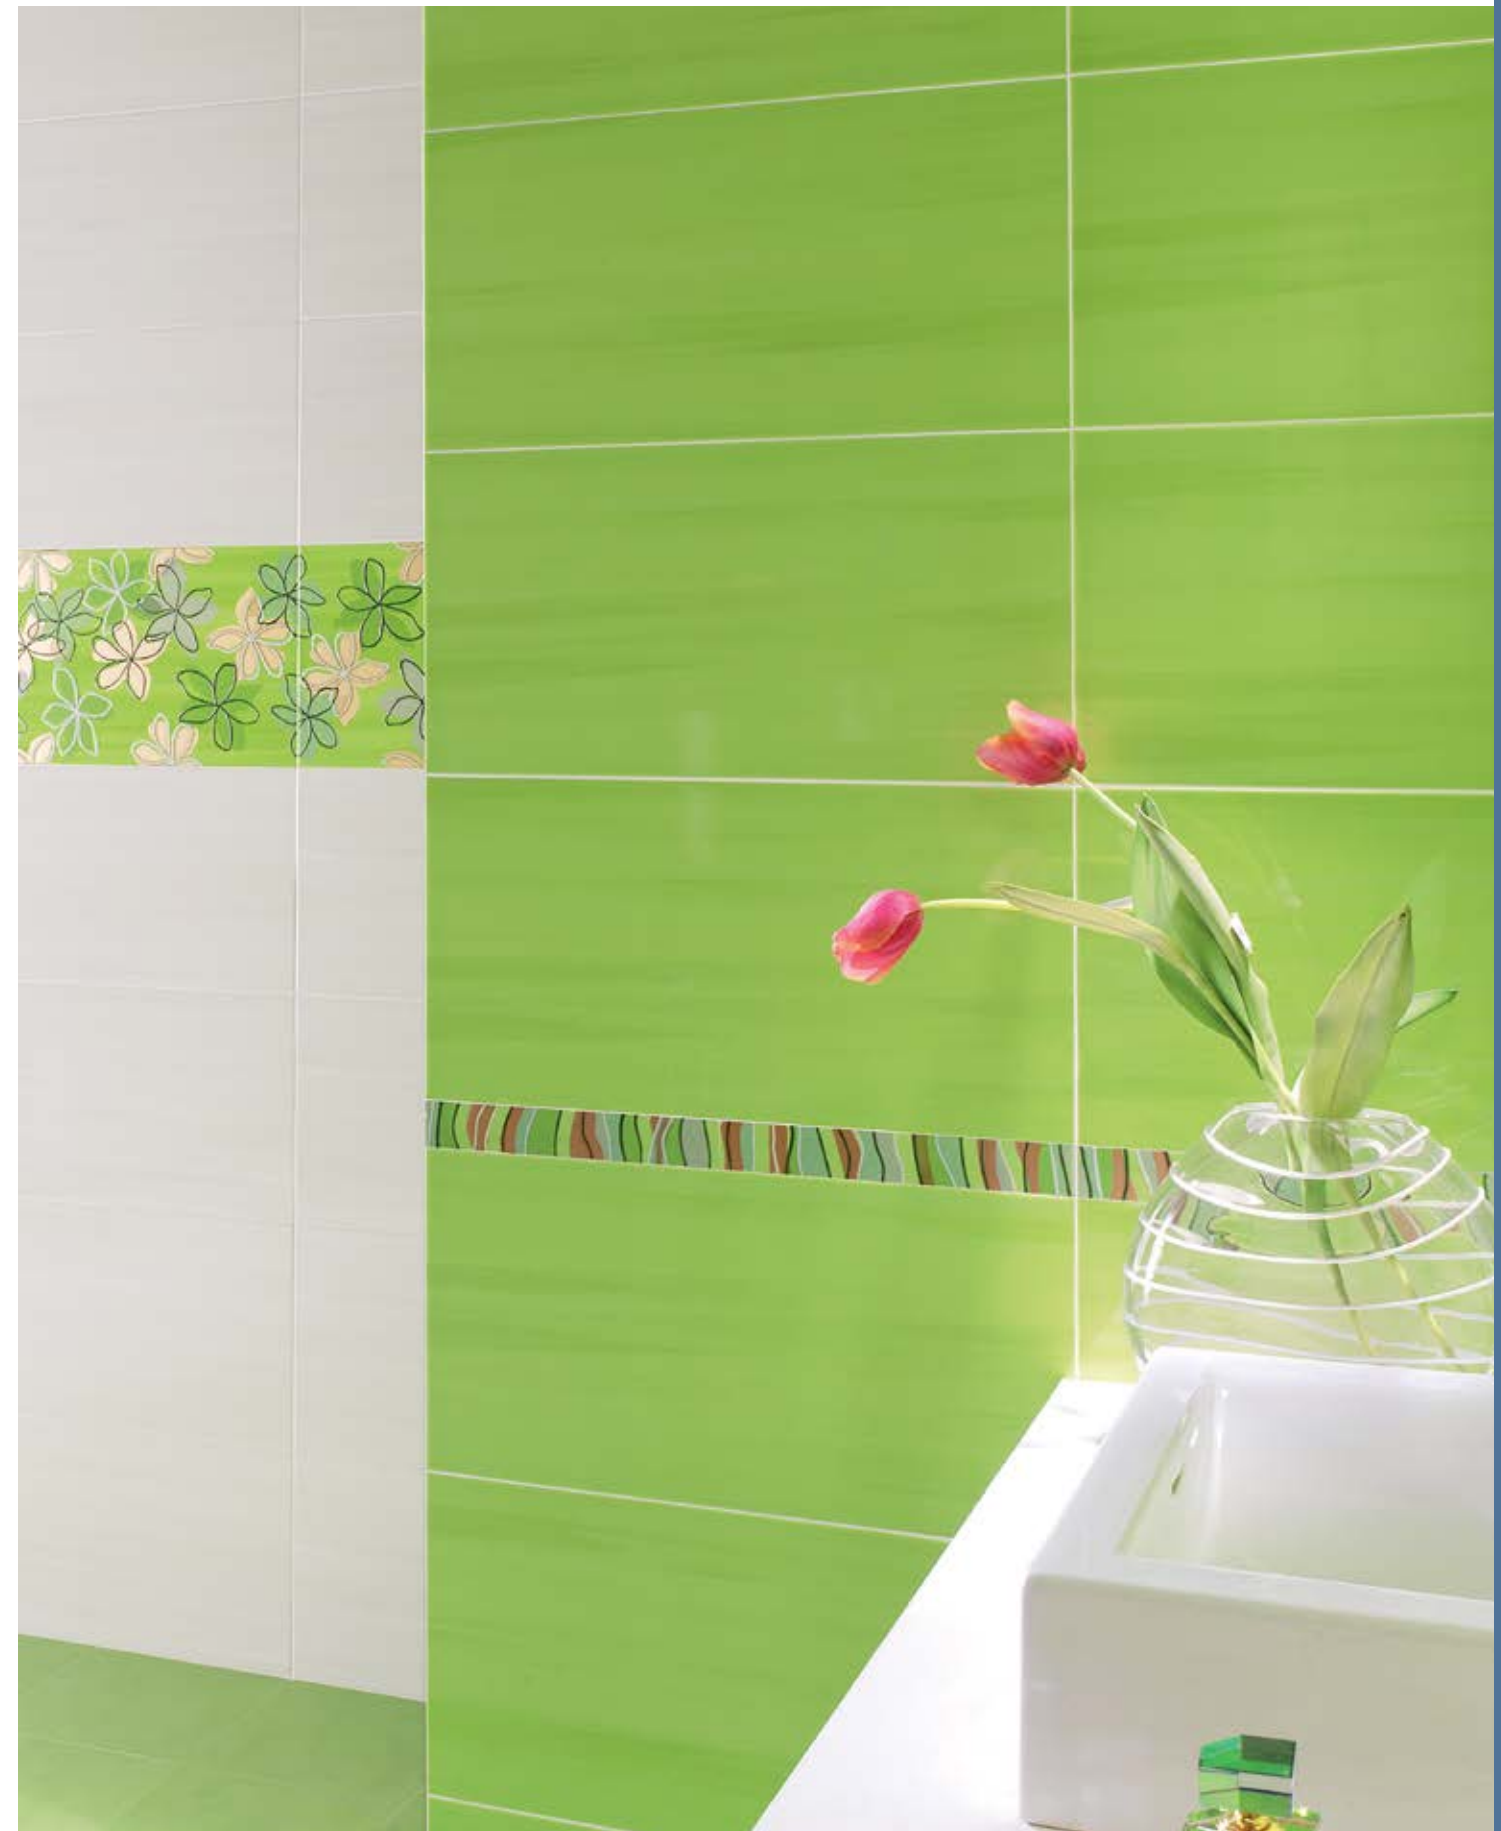

COMBINA CON EL PAVIMENTO

30X30 JOLLY

Perla, Beige, Magenta,
Marrón, Cacao

PÁG. 172

30X30 TURKANA

Pistacho

PÁG. 173

Revestimiento: Rainbow 60 Pistacho, Blanco. Cenit Pistacho. Ecuador Pistacho. Pavimento: Turkana Pistacho.

medida cm	nº pzas/box	m²/box	kg/box	boxes/pallet	m²/pallet	kg/pallet
30x60	6	1,08	20,58	40	43,20	823,20
30x30 pavimento	11	1,00	17,20	64	64,00	1100,80