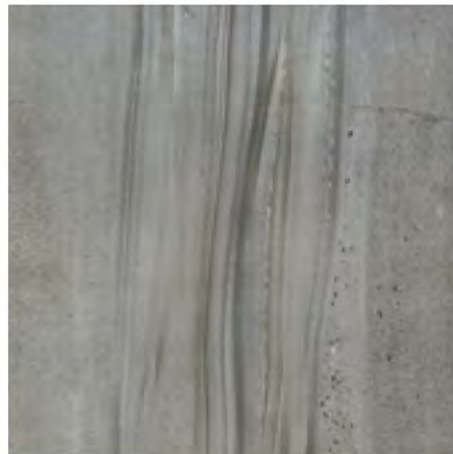

Ambiente G. Rhin Blanco/Gris 45 x 45 cm

45 X 45
18" X 18"

PAVIMENTO GRES / GRES FLOOR TILES
BODEN FLIESEN / REVÊTEMENT SOL GRES

RHIN

299

Malla Rhin Blanco 5 x 5
30 x 30

G. Rhin Blanco
TG BA1ND-S 45 x 45

Malla Rhin Taupe 5 x 5
30 x 30

G. Rhin Taupe
TG BA1ND-S 45 x 45

Malla Rhin Gris 5 x 5
30 x 30

G. Rhin Gris
TG BA1ND-S 45 x 45

También Disponible en:

- P.E. Rhin 30 x 60
- P.E. Rhin 60 x 60

RODAPIÉ
SKIRTING

PASTA ROJA
RED BODY TILE

TECNOLOGÍA DIGITAL
DIGITAL TECHNOLOGY

MULTI TONO
MULTITONE
V3

MATE
MATT

PAVIMENTOS
FLOOR TILES