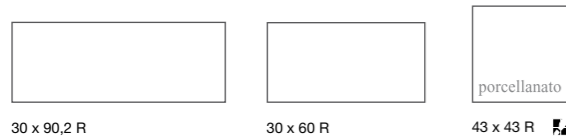

porcellanato

Campania Lapato Beige FTHC157041 43 x 43 R **M2170**

FORMATOS | FORMATS | FORMATS | FORMATI | FORMATOS | FORMATE |
 ФОРМАТЫ | 规格

30 x 90,2 R 30 x 60 R 43 x 43 R

PIEZAS ESPECIALES | SPECIAL ITEMS | PIÈCES SPÉCIALES
 PEZZI SPECIALI | PEÇAS ESPECIAIS | SONDERAUSFÜHRUNGEN
 СПЕЦИАЛЬНЫЕ ДЕТАЛИ | 特殊产品