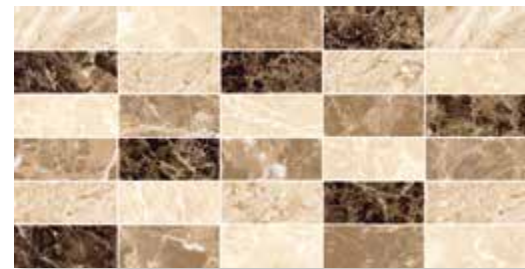

# ROYAL

ROYAL BEIGE 31x61 / INSERTO ROYAL 31x61 / ROYAL MOKA 31x61 / ROYAL MOKA 45x45 / ROSETON ROYAL 45x45

**B** 31 x 61

ROYAL BEIGE EXFT135041 31 X 61

INSERTO ROYAL EXFT135MC1 31 X 61

ROYAL BROWN EXFT135BR1 31 X 61

MOSAICO ROYAL EXFT235991 31 X 61

ROYAL MOKA EXFT135MO1 31 X 61

ZOCALO ROYAL BEIGE EILT133011 20 x 31

CENEFA ROYAL BEIGE EXFT156011 10 x 31

MOLDURA ROYAL BEIGE EXFT164011 5 x 31

**B** 45 x 45

ROYAL BEIGE EILT345041 45 x 45

ROYAL BROWN EILT345BR1 45 x 45

ROYAL MOKA EILT345MO1 45 x 45

ROSETÓN ROYAL EILT345991 45 x 45

Ejemplo de colocación con 4 piezas.  
Example to lay a tile with 4 pieces.

FORMATOS  
FORMATS

PIEZAS ESPECIALES  
SPECIAL ITEMS