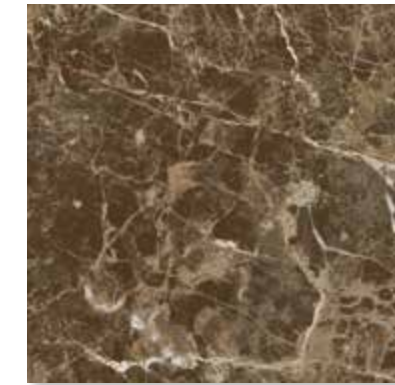

# ROYAL

ROYAL BEIGE 31x61 / INSERTO ROYAL 31x61 / ROYAL MOKA 31x61 / ROYAL MOKA 45x45 / ROSETON ROYAL 45x45

**B** 31 x 61

ROYAL BEIGE EXFT135041 31 X 61

INSERTO ROYAL EXFT135MC1 31 X 61

ROYAL BROWN EXFT135BR1 31 X 61

MOSAICO ROYAL EXFT235991 31 X 61

ROYAL MOKA EXFT135MO1 31 X 61

ZOCALO ROYAL BEIGE EILT133011 20 x 31

CENEFA ROYAL BEIGE EXFT156011 10 x 31

MOLDURA ROYAL BEIGE EXFT164011 5 x 31

**B** 45 x 45

ROYAL BEIGE EILT345041 45 x 45

ROYAL BROWN EILT345BR1 45 x 45

ROYAL MOKA EILT345MO1 45 x 45

ROSETÓN ROYAL EILT345991 45 x 45

Ejemplo de colocación con 4 piezas.  
Example to lay a tile with 4 pieces.

FORMATOS  
FORMATS

PIEZAS ESPECIALES  
SPECIAL ITEMS