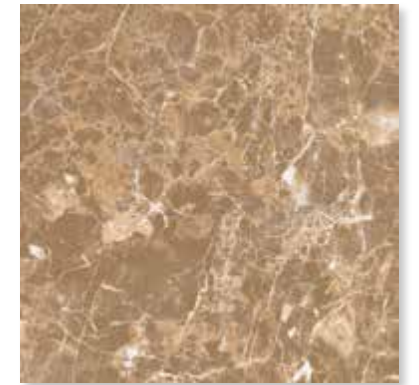

# ROYAL

ROYAL BEIGE 31x61 / INSERTO ROYAL 31x61 / ROYAL MOKA 31x61 / ROYAL MOKA 45x45 / ROSETON ROYAL 45x45

**B** 31 x 61

ROYAL BEIGE EXFT135041 31 X 61

INSERTO ROYAL EXFT135MC1 31 X 61

ROYAL BROWN EXFT135BR1 31 X 61

MOSAICO ROYAL EXFT235991 31 X 61

ROYAL MOKA EXFT135MO1 31 X 61

ZOCALO ROYAL BEIGE EILT133011 20 x 31

CENEFA ROYAL BEIGE EXFT156011 10 x 31

MOLDURA ROYAL BEIGE EXFT164011 5 x 31

**B** 45 x 45

ROYAL BEIGE EILT345041 45 x 45

ROYAL BROWN EILT345BR1 45 x 45

ROYAL MOKA EILT345MO1 45 x 45

ROSETÓN ROYAL EILT345991 45 x 45

Ejemplo de colocación con 4 piezas.  
Example to lay a tile with 4 pieces.

FORMATOS  
FORMATS

PIEZAS ESPECIALES  
SPECIAL ITEMS