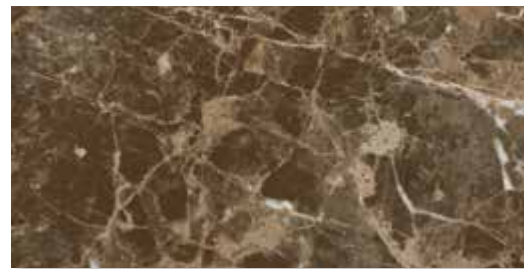

# ROYAL

ROYAL BEIGE 31x61 / INSERTO ROYAL 31x61 / ROYAL MOKA 31x61 / ROYAL MOKA 45x45 / ROSETON ROYAL 45x45

**B** 31 x 61

ROYAL BEIGE EXFT135041 31 X 61

INSERTO ROYAL EXFT135MC1 31 X 61

ROYAL BROWN EXFT135BR1 31 X 61

MOSAICO ROYAL EXFT235991 31 X 61

ROYAL MOKA EXFT135MO1 31 X 61

ZOCALO ROYAL BEIGE EILT133011 20 x 31

CENEFA ROYAL BEIGE EXFT156011 10 x 31

MOLDURA ROYAL BEIGE EXFT164011 5 x 31

**B** 45 x 45

ROYAL BEIGE EILT345041 45 x 45

ROYAL BROWN EILT345BR1 45 x 45

ROYAL MOKA EILT345MO1 45 x 45

ROSETÓN ROYAL EILT345991 45 x 45

Ejemplo de colocación con 4 piezas.  
Example to lay a tile with 4 pieces.

FORMATOS  
FORMATS

PIEZAS ESPECIALES  
SPECIAL ITEMS