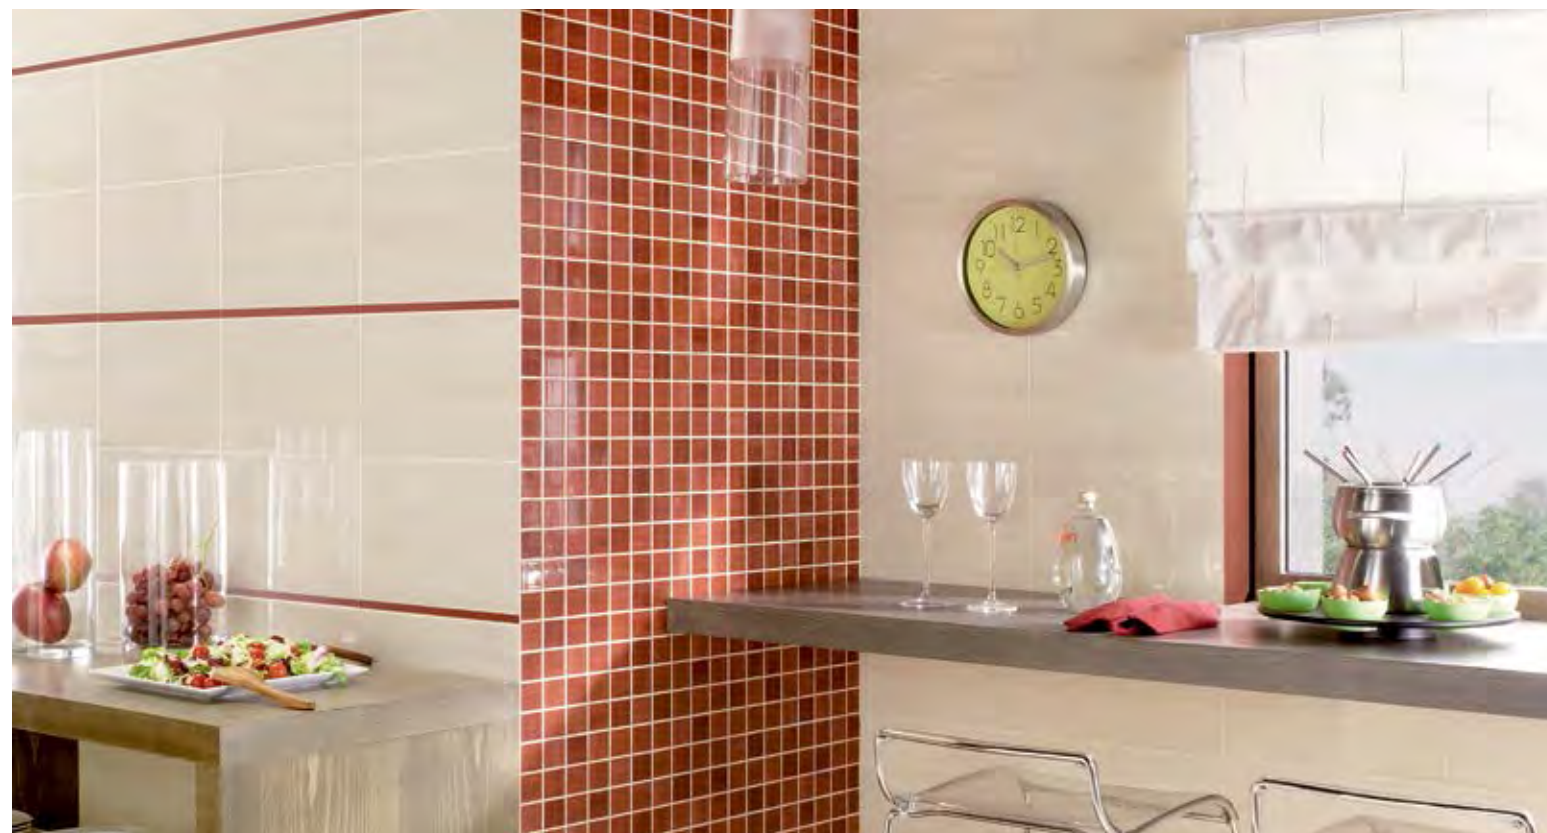

III Revestimiento: Rainbow 25 Beige, Luz Burdeos, Matiz 4 Burdeos.

MEKONG 30X30 11¹³/₁₆"X11¹³/₁₆"

PORCELÁNICO
PORCELAIN TILE

COMBINA CON EL PAVIMENTO

30X30 JOLLY PÁG. 172
Perla, Beige, Magenta

30X30 TURKANA PÁG. 173
Pistacho

medida cm	nº pzas/box	m²/box	kg/box	boxes/pallet	m²/pallet	kg/pallet
25x40	12	1,20	19,45	54	64,80	1050,30
30x30	11	1,00	17,20	64	64,00	1100,80

medida cm	nº pzas/box	m²/box	kg/box	boxes/pallet	m²/pallet	kg/pallet
25x40	12	1,20	19,45	54	64,80	1050,30
30x30	11	1,00	19,90	48	48,00	955,20