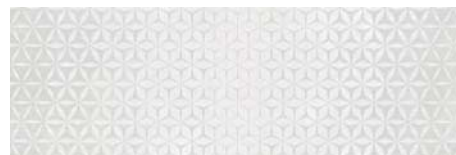

DMP713 Tatum 20x60 Ceniza - **S74**