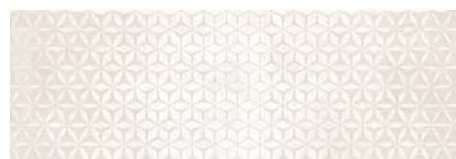

DMP610 Tatum 20x60 Beige - **S74**