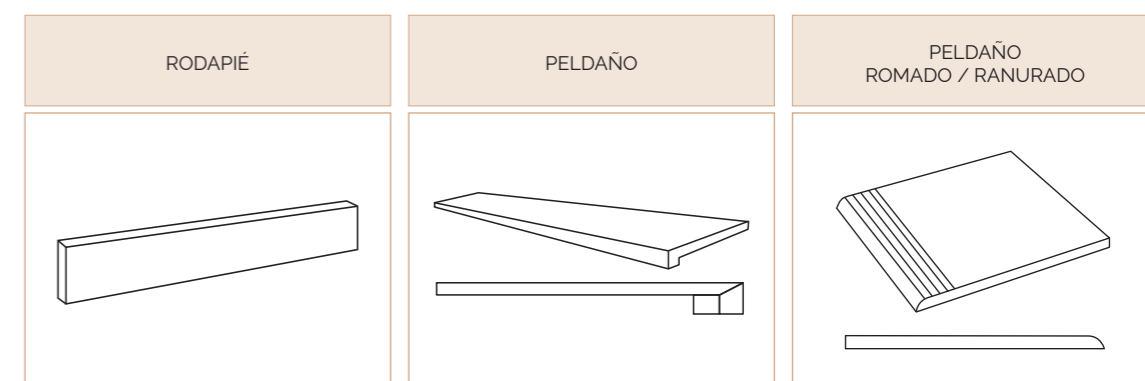

Sandwood

Variación Gráfica / Variation in Pattern

Sandwood White

Sandwood Walnut

Sandwood Grey

Piezas complementarias Complementary Tiles / Pièces Complémentaires

Formatos / Formats

	Formato	Precio	Pz/cj	Pz/pl	M²/cj	M²/pl	Cj/pl	Kg/cj	Kg/Total
	20x60	PS-0 38	9	720	1,08	86,4	80	21,08	1706,4

Pasta Roja / Red Body Tiles / Pâte Rouge / Rotscherbige
20x60
7.87"x23.62"