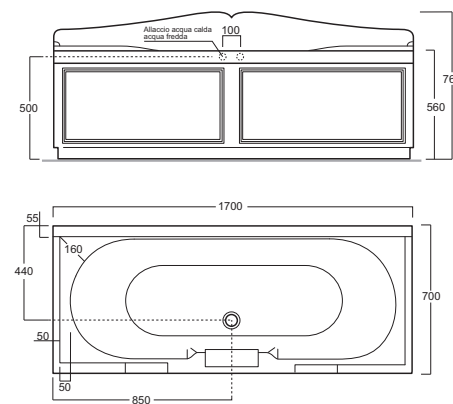

Bath tubs

VAT 17 kg 31

Vasca 170x70 rettangolare con telaio (pannelli esclusi)

Rectangular bath tub 170x70 with frame (panels not included)

Baignoire rectangulaire cm. 170x70 massage avec châssis (exclus Panneaux)

Badewanne, rechteckig, Maße 170x70 cm, mit Gestell (ohne Frontpaneel)

Ванна 170x70 прямоугольная с рамой (без панелей)

VAT 17 VAS 17

Disegni Tecnici
Technical Drawings
Dessins techniques
Technische Zeichnungen
Технические чертежи

VAS 17 kg 26

Vasca 170x70 rettangolare solo guscio

Rectangular bath tub 170x70

Baignoire rectangulaire cm. 170x70

Badewanne, rechteckig, Maße 170x70 cm

Ванна 170x70 прямоугольная только с оболочкой

Bath tubs

VAT 18 kg 40

Vasca 180x80 rettangolare con telaio (pannelli esclusi)

Rectangular bath tub 180x80 with frame (panels not included)

Baignoire rectangulaire cm. 180x80 massage avec châssis (exclus Panneaux)

Badewanne, rechteckig, Maße 180x80 cm, mit Gestell (ohne Frontpaneel)

Ванна 180x80 прямоугольная с рамой (без панелей)

VAT 18 VAS 18

Disegni Tecnici
Technical Drawings
Dessins techniques
Technische Zeichnungen
Технические чертежи

VAS 18 kg 35

Vasca 180x80 rettangolare solo guscio

Rectangular bath tub 180x80

Baignoire rectangulaire cm. 180x80

Badewanne, rechteckig, Maße 180x80 cm

Ванна 180x80 прямоугольная только с оболочкой

kg 5

Pannello frontale bianco

White anterior panel
Panneau frontal blanc
Frontpaneel, weiß
Фронтальная панель белая

PFN 17

kg 5

Pannello frontale noce

Walnut anterior panel
Panneau frontal noyer
Frontpaneel, nußfarben
Фронтальная панель орех

kg 2

Pannello laterale reversibile bianco

Reversible white side panel
Panneau latérale réversible blanc
Seitenpaneel reversibel, weiß
Боковая реверсивная панель белая

PLRN 17

kg 2

Pannello laterale reversibile noce