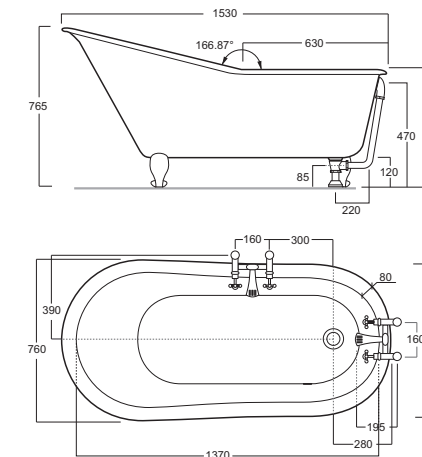

Bath tubs

VAT 14 kg 46

Vasca 140x140 angolare con telaio (pannello escluso)

Corner bath tub 140x140 with frame (panel not included)

Baignoire angulaire cm. 140x140 avec châssis (exclus Panneau)

Eckbadewanne, Maße 140x140 cm, mit Gestell (ohne paneel)

Ванна 140x140 угловая с рамой (без панели)

VAT 14 VAS 14

Disegni Tecnici
Technical Drawings
Dessins techniques
Technische Zeichnungen
Технические чертежи

VAS 14 kg 38

Vasca 140x140 angolare solo guscio

Corner bath tub 140x140

Baignoire angulaire cm. 140x140

Eckbadewanne, Maße 140x140 cm

Ванна 140x140 угловая только с оболочкой

Bath tubs

30100 kg 140

Vasca in ghisa smalto interno ed esterno

Cast iron bath tub glazed internally and externally

Baignoire en fonte vernis intérieur et extérieur

Badewanne in Gusseisen, Maße, innen und außen beschichtet

Чугунная ванна покрытая эмалью внутри и снаружи

30100

Disegni Tecnici
Technical Drawings
Dessins techniques
Technische Zeichnungen
Технические чертежи

PFB 14 kg 6

Pannello frontale bianco

White anterior panel

Panneau frontal blanc

Frontpaneel, weiß

Фронтальная панель белая

PFN 14 kg 8

Pannello frontale noce

Walnut anterior panel

Panneau frontal noyer

Frontpaneel, nußfarben

Фронтальная панель орех

PFB 14 bianco/white PFN 14 noce/walnut

CSV kg 0,7

Colonna di scarico vasca per VAS e VAT

Bath tub waste for VAS and VAT

Colonne de vidage baignoire pour VAS et VAT

Säule Wannenabfluss für VAS und VAT

Сливной стояк слива ванны для VAS и VAT

CSV

30101 kg 140

Vasca in ghisa smalto interno (lato esterno da trattare)

Cast iron bath tub glazed internally only (outer surface to be treated)

Baignoire en fonte vernis intérieur (partie extérieur à traiter)

Badewanne in Gusseisen, Maße, innenbeschichtet (zu behandelnde Aussenseite)

Чугунная ванна покрытая эмалью внутри