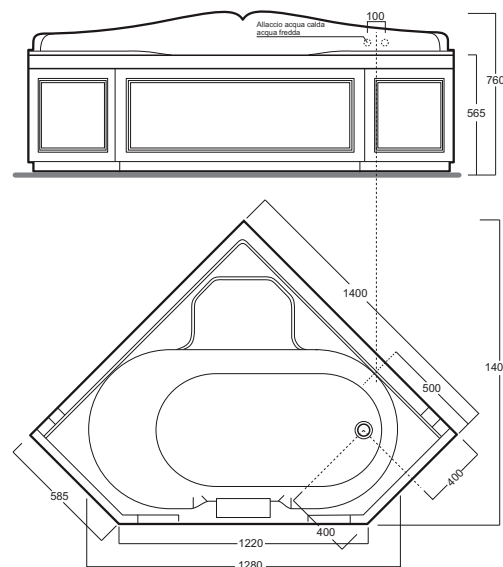

30001 Bathtub duplex tap set

**VAT18**

**Vasca 180x80 rettangolare con telaio**  
Rectangular bath tub 180x80 with frame  
Baignoire 180x80 rectangulaire avec châssis  
Badewanne, rechteckig, Maße 180x80 cm, mit Gestell  
Ванна прямоугольная с рамой 180x80

### **Vasca 140x140 angolare con telaio (pannello escluso)**

Corner bath tub 140x140 with frame (panel not included)

Baignoire angulaire cm. 140x140 avec châssis (exclus Panneau)

Eckbadewanne, Maße 140x140 cm, mit Gestell (ohne paneel)

## VAT 14 VAS 14

**Disegni Tecnici**  
Technical Drawings  
Dessins techniques  
Technische Zeichnungen  
Технические чертежи

VAS 14

VAS 14 kg 38

### **Vasca 140x140 angolare solo guscio**

Corner bath tub 140x140

Baignoire angulaire cm. 140x140

Eckbadewanne, Maße 140x140 cm

Ванна 140x140 угловая только с оболочкой