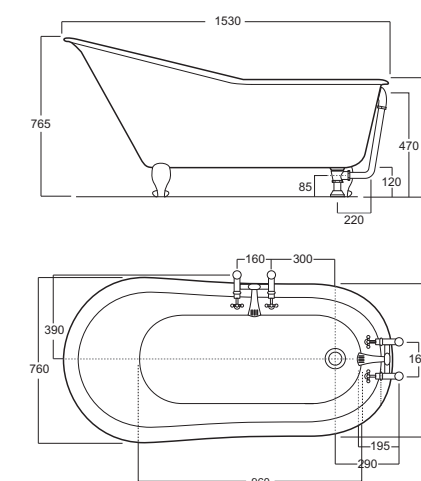

Bath tubs

VAT 14 kg 46

Vasca 140x140 angolare con telaio (pannello escluso)

Corner bath tub 140x140 with frame (panel not included)

Baignoire angulaire cm. 140x140 avec châssis (exclus Panneau)

Eckbadewanne, Maße 140x140 cm, mit Gestell (ohne paneel)

Ванна 140x140 угловая с рамой (без панели)

VAT 14 VAS 14

Disegni Tecnici
Technical Drawings
Dessins techniques
Technische Zeichnungen
Технические чертежи

VAS 14 kg 38

Vasca 140x140 angolare solo guscio

Corner bath tub 140x140

Baignoire angulaire cm. 140x140

Eckbadewanne, Maße 140x140 cm

Ванна 140x140 угловая только с оболочкой

Bath tubs

30100 kg 140

Vasca in ghisa smalto interno ed esterno

Cast iron bath tub glazed internally and externally

Baignoire en fonte vernis intérieur et extérieur

Badewanne in Gusseisen, Maße, innen und außen beschichtet

Чугунная ванна покрытая эмалью внутри и снаружи

30100

Disegni Tecnici
Technical Drawings
Dessins techniques
Technische Zeichnungen
Технические чертежи

PFB 14 kg 6

Pannello frontale bianco

White anterior panel

Panneau frontal blanc

Frontpaneel, weiß

Фронтальная панель белая

PFN 14 kg 8

Pannello frontale noce

Walnut anterior panel

Panneau frontal noyer

Frontpaneel, nußfarben

Фронтальная панель орех

PFB 14 bianco/white PFN 14 noce/walnut

CSV kg 0,7

Colonna di scarico vasca per VAS e VAT

Bath tub waste for VAS and VAT

Colonne de vidage baignoire pour VAS et VAT

Säule Wannenabfluss für VAS und VAT

Сливной стояк слива ванны для VAS и VAT

CSV

30101 kg 140

Vasca in ghisa smalto interno (lato esterno da trattare)

Cast iron bath tub glazed internally only (outer surface to be treated)

Baignoire en fonte vernis intérieur (partie extérieur à traiter)

Badewanne in Gusseisen, Maße, innenbeschichtet (zu behandelnde Aussenseite)

Чугунная ванна покрытая эмалью внутри