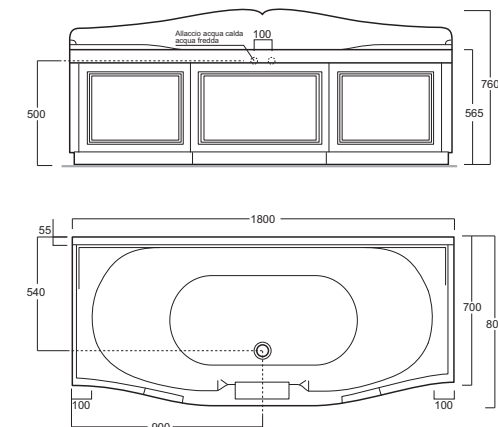

PFB 17

kg 5

Pannello frontale bianco

White anterior panel
Panneau frontal blanc
Frontpaneel, weiß
Фронтальная панель белая

PFN 17

kg 5

Pannello frontale noce

Walnut anterior panel
Panneau frontal noyer
Frontpaneel, nußfarben
Фронтальная панель орех