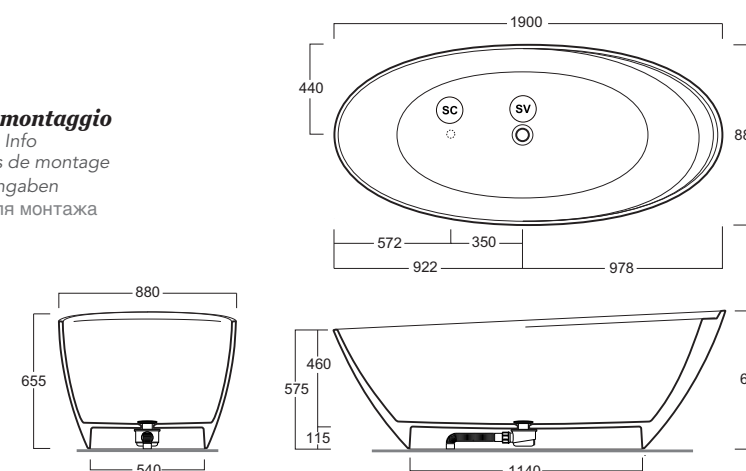

Dati per montaggio
Installation Info
Paramètres de montage
Montageangaben
Данные для монтажа

120018

120018 kg 2

Sifone ribassato esterno per vasca 30100/30101 cromo/oro/bronzo

Low siphon for bath 30100/30101 chrome/gold/bronze-finish

Siphon abaissé extérieur pour Baignoire 30100/30101 en chrome/bronze/or

Außensiphon, gesenkt für Badewanne 30100/30101 in chrom/bronze/gold

Наружный низкий сифон для ванны 30100/30101. Хром/бронза/золото