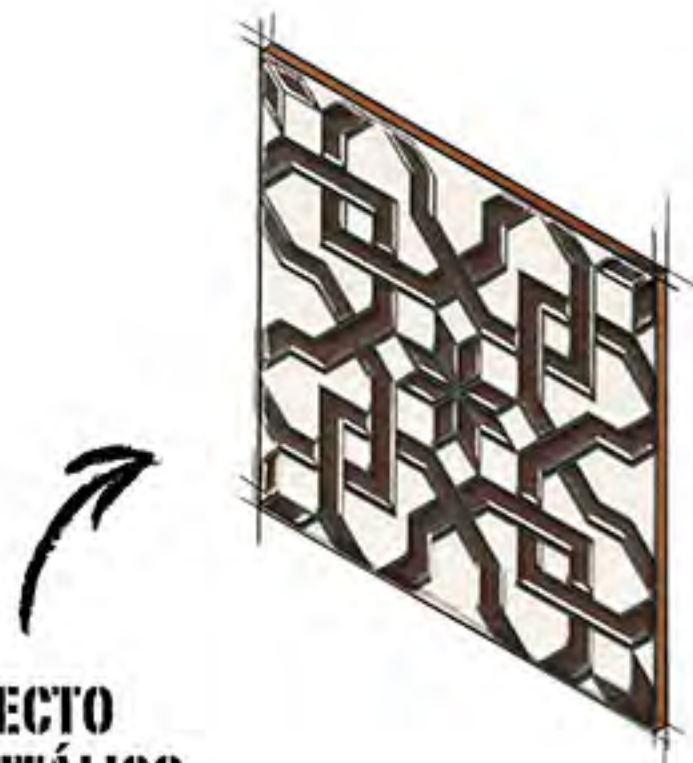

SERIE STAMPA

REVESTIMIENTO
WALL TILE

BRILLO
BRIGHTNESS

METÁLICO
METAL EFFECT

BAÑO
BATHROOM

COCINA
KITCHEN

INTERIOR
INSIDE

E.PÚBLICO
PUBLIC SPACE

EFECTO METÁLICO
METAL EFFECT

ÚNICO Y CON PERSONALIDAD
Inspirada en motivos árabes,
la serie Stampa combina de forma
elegante la fuerza de un relieve
marcado y la sofisticación
de los destellos metálicos.

UNIQUE AND WITH PERSONALITY
Inspired by Arabesque motif,
the Stampa collection matches
elegantly the strength marked relief
and the sophistication of the metallic
glitter.

Stampa Metal 15x15 · Antic Blanco 20x20