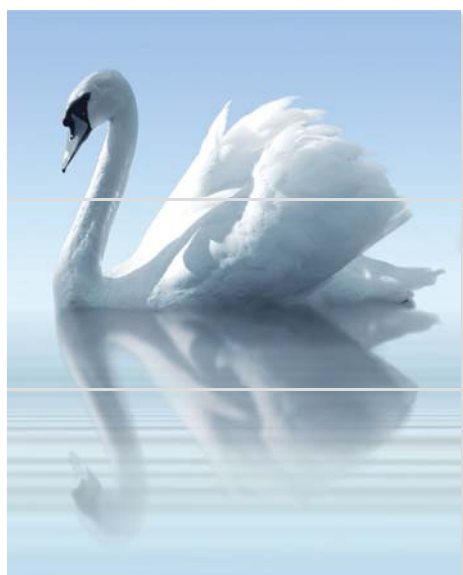

WATER AND SWAN

Porto białe 25 x 60

Water and Stones listwa 6 x 60

Porto białe 33,3 x 33,3

Water and Swan A komplet 75 x 60

Water and Swan B komplet 75 x 60