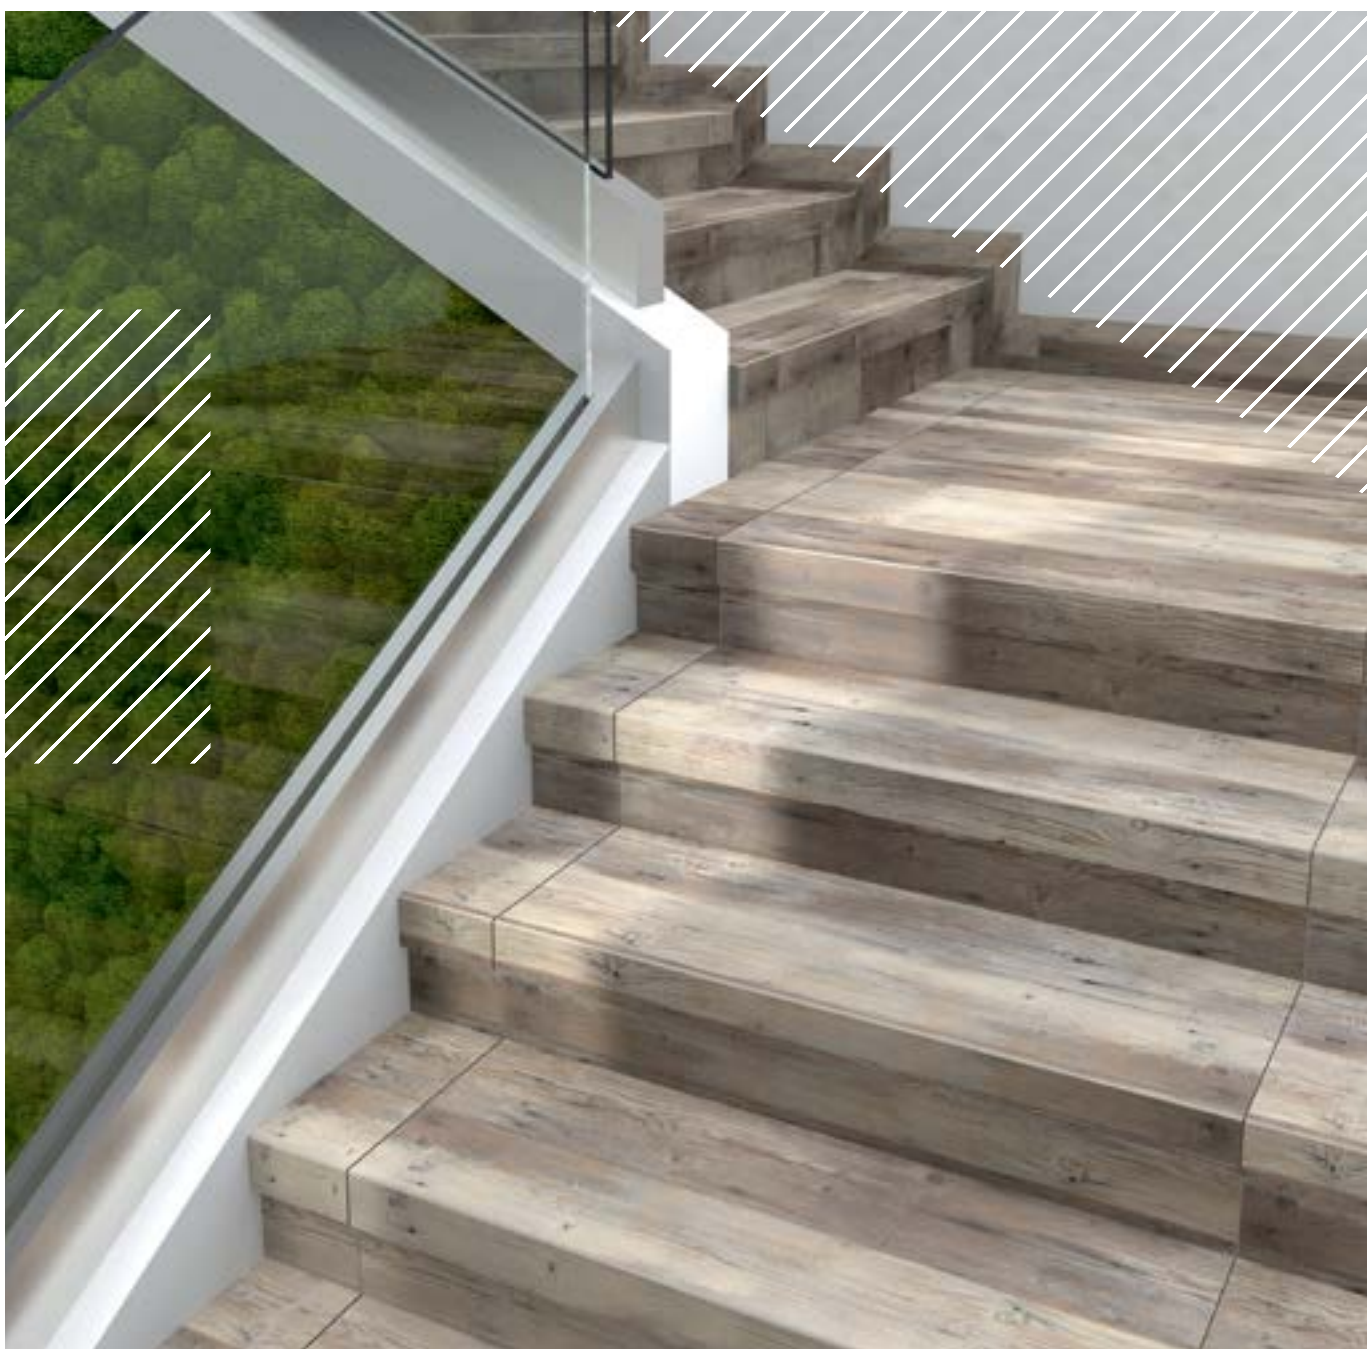

# Tavola

/деревो/

## Колекція TAVOLA

Особлива текстура, що відтворює природню фактуру дерева, дозволяє створити сучасні інтер'єрні рішення

45X90 TAVOLA BEIGE  
X94EH1R

60X60 TAVOLA BROWN  
X94EH6R

60X60 TAVOLA GREY  
X94EH8R

TAVOLA
BEIGE
BROWN
GREY

Тип сходинок	
Пряма сходинок 345x900	Пряма сходинок 345x150
SX94EH1RB	SX94EH1RP
SX94EH6RB	SX94EH6RP
SX94EH8RB	SX94EH8RP

Тип сходинок	
Кутова ліва сходинок 345x150	Кутова права сходинок 345x150
SX94EH1RP1	SX94EH1RP2
SX94EH6RP1	SX94EH6RP2
SX94EH8RP1	SX94EH8RP2