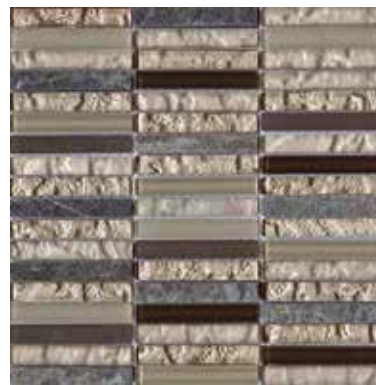

Tecno Linear Brown Capuccino

GLASS / VIDRIO / VERRE
MARBLE / MÁRMOL / MARBRE

Butech: Colorstuk Rapid Marfil

Tecno Linear Cream Capuccino

GLASS / VIDRIO / VERRE
MARBLE / MÁRMOL / MARBRE

Butech: Colorstuk Rapid Marfil

Tecno Linear Cream Habana

GLASS / VIDRIO / VERRE
MARBLE / MÁRMOL / MARBRE

Butech: Colorstuk Rapid Marfil

Tecno Glass Country
2,1x2,1cm - 7/8" x 7/8"

GLASS / VIDRIO / VERRE
ENAMELED SLATE / PIZARRA ESMALTADA / ARDOISE
ÉMAILLÉ

Butech: Colorstuk Rapid Beige

Tecno Quarz Emerald
2,1x2,1cm - 7/8" x 7/8"

GLASS / VIDRIO / VERRE
QUARTZITE / CUARCITA / QUARTZITE

Butech: Colorstuk Rapid Blanco

Tecno Quarz Mountain
2,1x2,1cm - 7/8" x 7/8"