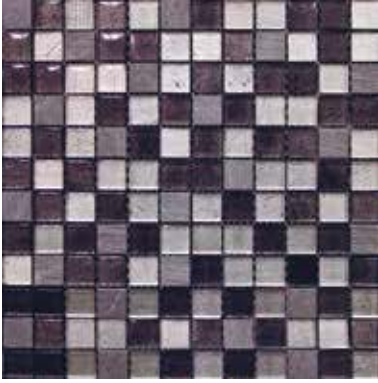

TECNO

MOSAICS

Tecno Bhutan Silver Glass
2,3x2,3cm - 7/8"x7/8"

GLASS / VIDRIO / VERRE
SLATE / PIZARRA / ARDOISE

Butech: Colorstuk Rapid Antracita

Tecno Nepal Golden Glass
2,3x2,3cm - 7/8"x7/8"

GLASS / VIDRIO / VERRE
SLATE / PIZARRA / ARDOISE

Butech: Colorstuk Rapid Bahama

Tecno Linear Silver White

GLASS / VIDRIO / VERRE
QUARTZITE / CUARCITA / QUARTZITE

Butech: Colorstuk Rapid Blanco

Tecno Br. Bhutan Silver Glass
2,3x7,3cm - 7/8"x2 7/8"

GLASS / VIDRIO / VERRE
SLATE / PIZARRA / ARDOISE

Butech: Colorstuk Rapid Antracita

Tecno Br. Nepal Golden Glass
2,3x7,3cm - 7/8"x2 7/8"

GLASS / VIDRIO / VERRE
SLATE / PIZARRA / ARDOISE

Butech: Colorstuk Rapid Gris

Tecno Nepal Decor
2,3x2,3cm - 7/8"x7/8"

Butech: Colorstuk Rapid Beige

Tecno Quarz Emerald
2,1x2,1cm - 7/8" x 7/8"

GLASS / VIDRIO / VERRE
QUARTZITE / CUARCITA / QUARTZITE

Butech: Colorstuk Rapid Blanco

Tecno Quarz Mountain
2,1x2,1cm - 7/8" x 7/8"