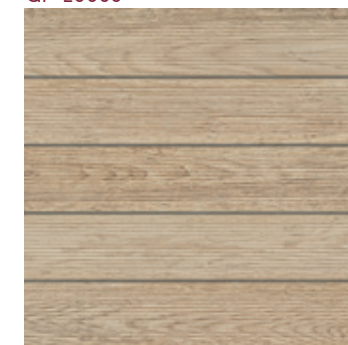

TEKA

GF-20003

Teka Blanco
45x45 / 18"x18"

GF-20003

Teka Gris
45x45 / 18"x18"

GF-20003

Teka Miel
45x45 / 18"x18"

GF-20003

Teka Natural
45x45 / 18"x18"

GF-20012

Peldaño Romo Teka
9x45 / 4"x18"

Disponible en todos los colores.
Available in all colours.