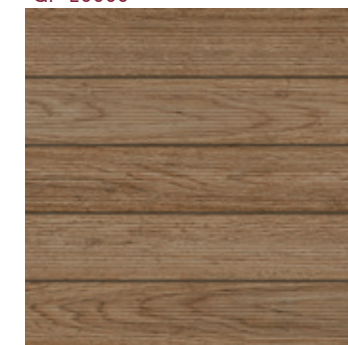

TEKA

GF-20003

Teka Blanco
45x45 / 18"x18"

GF-20003

Teka Gris
45x45 / 18"x18"

GF-20003

Teka Miel
45x45 / 18"x18"

GF-20003

Teka Natural
45x45 / 18"x18"

GF-20012

Peldaño Romo Teka
9x45 / 4"x18"

Disponible en todos los colores.
Available in all colours.