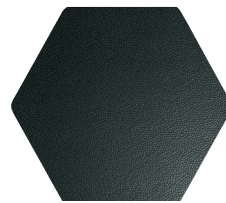

Toscana Reflejos

Toscana Reflejos

Toscana Puntos

Porcelánico | Porcelain 25,8x29cm   

Toscana Puntos | Toscana Dot

Toscana Puntos

Toscana Puntos

Toscana Puntos