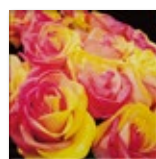

uniwersalne inserto
szklane PARADYŻ
KWIATY 20×20