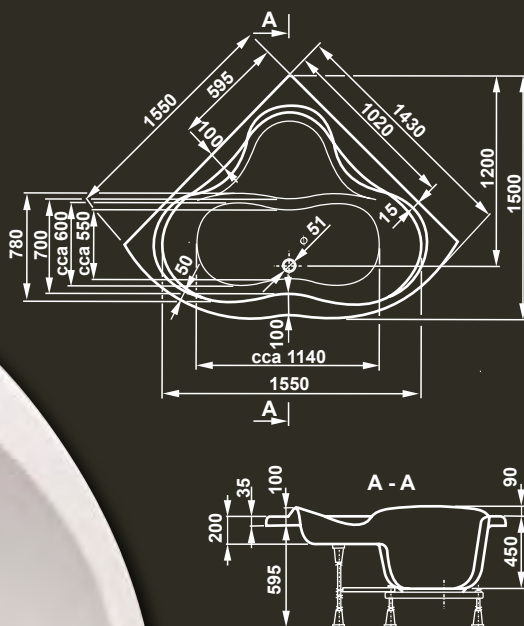

 **VAGNERPLAST®**

www.vagnerplast.cz

IRIS

t
r
e
n
d
i
n
g

TECHNICAL INFORMATIONS

DIMENSION	VOLUME	CODE
1400 x 1400 x 450	270 l	VPBA143IRI3X-01/NO

ACCESSORIES:

PANEL IRIS	VPPA14301FP3-01/DR
------------	--------------------