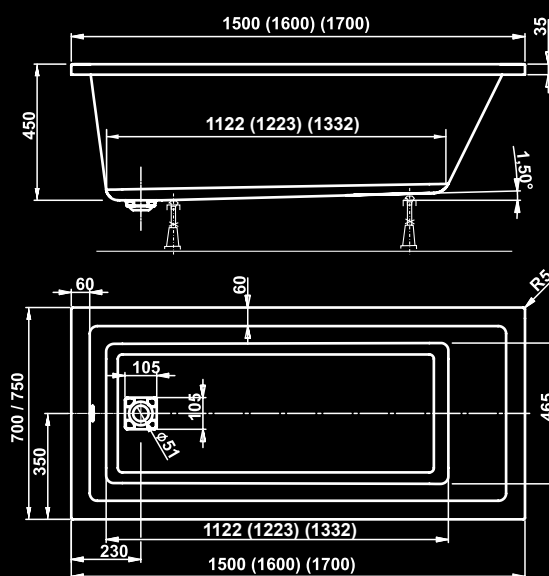

 **VAGNERPLAST®**

www.vagnerplast.cz

CAVALLO

n e w l i n e

TECHNICAL INFORMATION S

DIMENSION	VOLUME	CODE
1500 x 700 x 450	199 l	VPBA157CAV2X-01/NO
1600 x 700 x 450	214 l	VPBA167CAV2X-01/NO
1700 x 750 x 450	253 l	VPBA170CAV2X-01/NO

BOLSTER CAVALLO BLACK VPDIL0025

CAVALLO

n e w l i n e

TECHNICAL INFORMATIONS

DIMENSION	VOLUME	CODE
1800 x 800 x 450	281 l	VPBA180CAV2X-01/NO
1900 x 900 x 450	349 l	VPBA190CAV2X-01/NO

ACCESSORIES

PANEL FRONT

1800 x 550	VPPA18001FP2-01/DR
1900 x 620	VPPA19002FP2-01/DR

PANEL SIDE

800 x 550	VPPA08002EP2-01/DR
900 x 620	VPPA09002EP2-01/DR

Bolster Cavallo White	VPDIL0024
Bolster Cavallo Black	VPDIL0025

CAVALLO

n e w l i n e

LEFT

RIGHT

TECHNICAL INFORMATIONS

DIMENSION VOLUME CODE

1600 x 900 x 450 L	227 l	VPBA169CAV3LX-01/NO
1600 x 900 x 450 P	227 l	VPBA169CAV3PX-01/NO

ACCESSORIES

PANEL CAVALLO OFFSET L		
1600 x 550		VPPP16001FL3-01/DR
PANEL CAVALLO OFSSET R		
1600 x 550		VPPP16001FR3-01/DR
Bolster Cavallo White		VPDIL0024
Bolster Cavallo Black		VPDIL0025