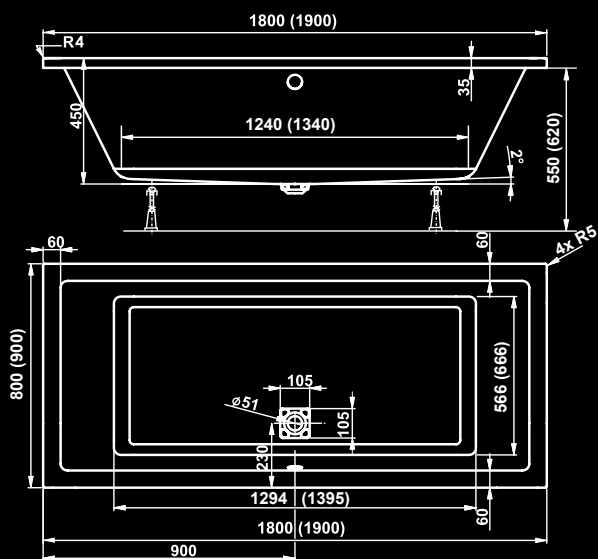

 **VAGNERPLAST®**

www.vagnerplast.cz

CAVALLO

n e w l i n e

TECHNICAL INFORMATION S

DIMENSION	VOLUME	CODE
1500 x 700 x 450	199 l	VPBA157CAV2X-01/NO
1600 x 700 x 450	214 l	VPBA167CAV2X-01/NO
1700 x 750 x 450	253 l	VPBA170CAV2X-01/NO

BOLSTER CAVALLO BLACK VPDIL0025

CAVALLO

n e w l i n e

TECHNICAL INFORMATIONS

DIMENSION	VOLUME	CODE
1800 x 800 x 450	281 l	VPBA180CAV2X-01/NO
1900 x 900 x 450	349 l	VPBA190CAV2X-01/NO

ACCESSORIES

PANEL FRONT

1800 x 550	VPPA18001FP2-01/DR
1900 x 620	VPPA19002FP2-01/DR

PANEL SIDE

800 x 550	VPPA08002EP2-01/DR
900 x 620	VPPA09002EP2-01/DR

Bolster Cavallo White	VPDIL0024
Bolster Cavallo Black	VPDIL0025

CAVALLO

n e w l i n e

LEFT

RIGHT

TECHNICAL INFORMATIONS

DIMENSION VOLUME CODE

1600 x 900 x 450 L	227 l	VPBA169CAV3LX-01/NO
1600 x 900 x 450 P	227 l	VPBA169CAV3PX-01/NO

ACCESSORIES

PANEL CAVALLO OFFSET L		
1600 x 550		VPPP16001FL3-01/DR
PANEL CAVALLO OFSSET R		
1600 x 550		VPPP16001FR3-01/DR
Bolster Cavallo White		VPDIL0024
Bolster Cavallo Black		VPDIL0025