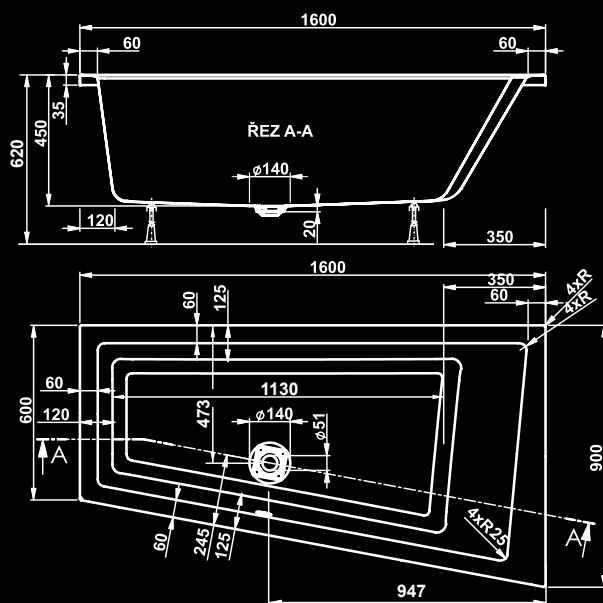

 **VAGNERPLAST®**

www.vagnerplast.cz

CAVALLO

n e w l i n e

TECHNICAL INFORMATION S

DIMENSION	VOLUME	CODE
1500 x 700 x 450	199 l	VPBA157CAV2X-01/NO
1600 x 700 x 450	214 l	VPBA167CAV2X-01/NO
1700 x 750 x 450	253 l	VPBA170CAV2X-01/NO

BOLSTER CAVALLO BLACK VPDIL0025

CAVALLO

n e w l i n e

TECHNICAL INFORMATIONS

DIMENSION	VOLUME	CODE
1800 x 800 x 450	281 l	VPBA180CAV2X-01/NO
1900 x 900 x 450	349 l	VPBA190CAV2X-01/NO

ACCESSORIES

PANEL FRONT

1800 x 550	VPPA18001FP2-01/DR
1900 x 620	VPPA19002FP2-01/DR

PANEL SIDE

800 x 550	VPPA08002EP2-01/DR
900 x 620	VPPA09002EP2-01/DR

Bolster Cavallo White	VPDIL0024
Bolster Cavallo Black	VPDIL0025

CAVALLO

n e w l i n e

LEFT

RIGHT

TECHNICAL INFORMATIONS

DIMENSION VOLUME CODE

1600 x 900 x 450 L	227 l	VPBA169CAV3LX-01/NO
1600 x 900 x 450 P	227 l	VPBA169CAV3PX-01/NO

ACCESSORIES

PANEL CAVALLO OFFSET L		
1600 x 550		VPPP16001FL3-01/DR
PANEL CAVALLO OFSSET R		
1600 x 550		VPPP16001FR3-01/DR
Bolster Cavallo White		VPDIL0024
Bolster Cavallo Black		VPDIL0025