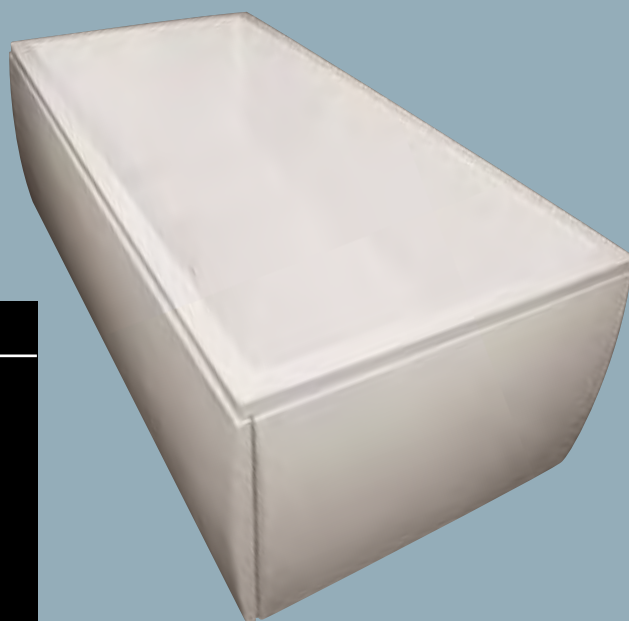

 **VAGNERPLAST®**

www.vagnerplast.cz

CAVALLO

n e w l i n e

TECHNICAL INFORMATION S

DIMENSION	VOLUME	CODE
1500 x 700 x 450	199 l	VPBA157CAV2X-01/NO
1600 x 700 x 450	214 l	VPBA167CAV2X-01/NO
1700 x 750 x 450	253 l	VPBA170CAV2X-01/NO

ACCESSORIES

FRONT PANEL

1500 x 550	VPPA15001FP2-01/DR
1600 x 550	VPPA16002FP2-01/DR
1700 x 550	VPPA17002FP2-01/DR

SIDE PANEL

700 x 550	VPPA07002EP2-01/DR
750 x 550	VPPA07502EP2-01/DR

BOLSTER CAVALLO WHITE VPDIL0024

BOLSTER CAVALLO BLACK VPDIL0025

CAVALLO

n e w l i n e

TECHNICAL INFORMATIONS

DIMENSION	VOLUME	CODE
1800 x 800 x 450	281 l	VPBA180CAV2X-01/NO
1900 x 900 x 450	349 l	VPBA190CAV2X-01/NO

ACCESSORIES

PANEL FRONT

1800 x 550	VPPA18001FP2-01/DR
1900 x 620	VPPA19002FP2-01/DR

PANEL SIDE

800 x 550	VPPA08002EP2-01/DR
900 x 620	VPPA09002EP2-01/DR

Bolster Cavallo White	VPDIL0024
Bolster Cavallo Black	VPDIL0025

CAVALLO

n e w l i n e