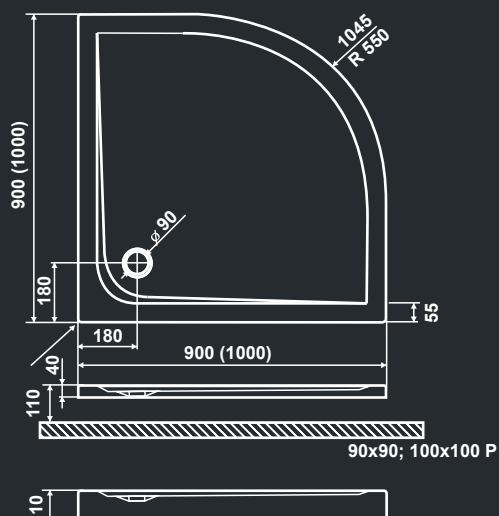

 **VAGNERPLAST®**

www.vagnerplast.cz

EXCELLENT

S
H
O
W
E
R
P
A
N
S

New

TECHNICAL INFORMATION S

MATERIAL: ACRYLATE

MARGIN HIGH: LOW 40 mm, HIGH 110 mm

TYP OBJ. KÓD DOP. CENA S

DPH **ČTVRTKRUHOVÁ**

EXCELLENT KR 90 x 90 nízka VPDA090EXC4X-01 3 420,-

Kč EXCELLENT KR 90 x 90 vysoká VPDA090EXC4BOX-01 3

780,- Kč EXCELLENT KR 100 x 100 nízka VPDA100EXC4X-01

4 500,- Kč EXCELLENT KR 100 x 100 vysoká VPDA100EXC4BOX-01

4 800,- Kč Ceny jsou včetně nožiček. Sifony na straně 45.

EXCELLENT

s h o w e r l i n e

New

TECHNICAL INFORMATIONS

MATERIAL : ACRYLATE

MARGIN HIGH:LOW 40 mm, HIGH 110 mm

MODEL **CODE**

S
h
o
w
e
r
i
n
g

TECHNICKÉ ÚDAJE

MATERIAL: ACRYLATE

MARGIN HIGH: LOW 40 mm, HIGH 110 mm

MODEL **CODE**

RECTANGULAR

EXCELLENT 120 x 90 LOW VPDA129EXC2X-01

EXCELLENT 120 x 90 HIGH VPDA129EXC2BOX-01