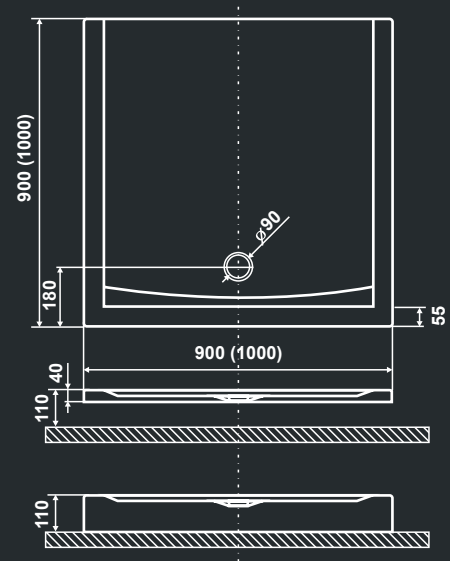

 **VAGNERPLAST®**

www.vagnerplast.cz

EXCELLENT

S
H
O
W
E
R
P
A
N
S

New

TECHNICAL INFORMATION S

MATERIAL: ACRYLATE

MARGIN HIGH: LOW 40 mm, HIGH 110 mm

TYP OBJ. KÓD DOP. CENA S

DPH **ČTVRTKRUHOVÁ**

EXCELLENT KR 90 x 90 nízka VPDA090EXC4X-01 3 420,-

Kč EXCELLENT KR 90 x 90 vysoká VPDA090EXC4BOX-01 3

780,- Kč EXCELLENT KR 100 x 100 nízka VPDA100EXC4X-01

4 500,- Kč EXCELLENT KR 100 x 100 vysoká VPDA100EXC4BOX-01

4 800,- Kč Ceny jsou včetně nožiček. Sifony na straně 45.

EXCELLENT

s h o w e r l i n e

New

TECHNICAL INFORMATIONS

MATERIAL : ACRYLATE

MARGIN HIGH:LOW 40 mm, HIGH 110 mm

MODEL **CODE**

S
h
o
w
e
r
i
n
g

TECHNICKÉ ÚDAJE

MATERIAL: ACRYLATE

MARGIN HIGH: LOW 40 mm, HIGH 110 mm

MODEL **CODE**

RECTANGULAR

EXCELLENT 120 x 90 LOW VPDA129EXC2X-01

EXCELLENT 120 x 90 HIGH VPDA129EXC2BOX-01