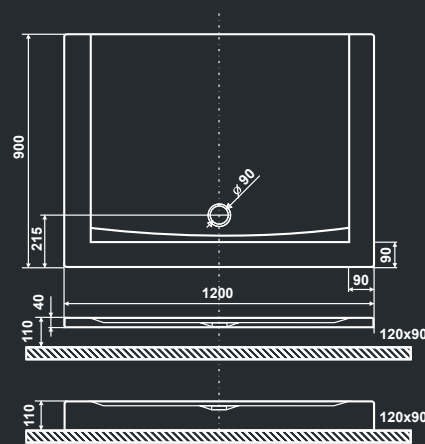

 **VAGNERPLAST®**

www.vagnerplast.cz

EXCELLENT

S
H
O
W
E
R
P
A
N
S

New

TECHNICAL INFORMATION S

MATERIAL: ACRYLATE

MARGIN HIGH: LOW 40 mm, HIGH 110 mm

4 800,- Kč Ceny jsou včetně nožiček. Sifony na straně 45.

EXCELLENT

s h o w e r l i n e

New

TECHNICAL INFORMATIONS

MATERIAL : ACRYLATE

MARGIN HIGH:LOW 40 mm, HIGH 110 mm

MODEL **CODE**

SQUARE

EXCELLENT 90 x 90 LOW VPDA090EXC1X-01

EXCELLENT 90 x 90 HIGH VPDA090EXC1BOX-01

EXCELLENT 100 x 100 LOW VPDA100EXC1X-01

EXCELLENT 100 x 100 HIGH VPDA100EXC1BOX-01

SIPHONS SEE PAGE 45.

EXCELLENT

New

S
h
o
w
e
r
i
n
g

TECHNICKÉ ÚDAJE

MATERIAL: ACRYLATE

MARGIN HIGH: LOW 40 mm, HIGH 110 mm

MODEL **CODE**

RECTANGULAR

EXCELLENT 120 x 90 LOW VPDA129EXC2X-01

EXCELLENT 120 x 90 HIGH VPDA129EXC2BOX-01