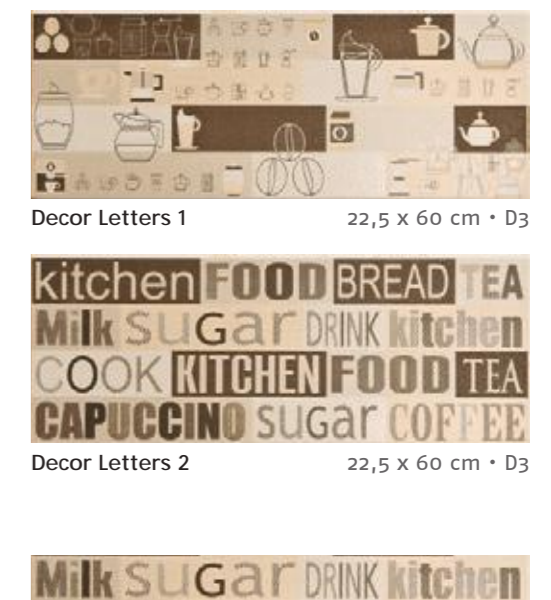

Decor Cecile Gris
22,5 x 60 cm · R6

Inserto Cecile Beige
8 x 12 cm · D18

Inserto Cecile Gris
8 x 12 cm · D18

Ventana Cecile Beige
22,5 x 60 cm · D11

Ventana Cecile Gris
22,5 x 60 cm · D11

Listelo Velur Beige
3 x 22,5 cm · D17

Cenefa Cecile Beige
8 x 22,5 cm · D46

Zócalo Velur Beige
20 x 22,5 cm · D47

Listelo Velur Gris
3 x 22,5 cm · D17

Cenefa Cecile Gris
8 x 22,5 cm · D46

Zócalo Velur Gris
20 x 22,5 cm · D47

Amelie

Set Selena · 3pz
67,5 x 60 cm · D65

Listelo Amelie
5 x 60 cm · D13

Decor Letters 1
22,5 x 60 cm · D3

Decor Letters 2
22,5 x 60 cm · D3

Listelo Letters
5 x 60 cm · D18

· Variedad de gráfica en cada caja / Different designs in each box · Variedad de gráfica en cada caja / Different designs in each box