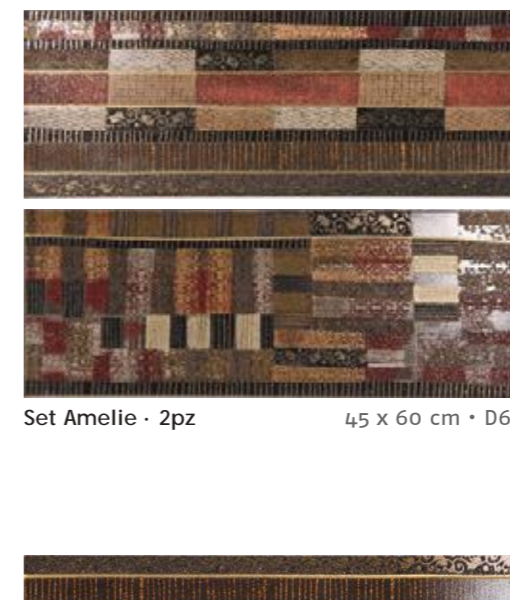

Pavimento coordinado 33,3 x 33,3 cm

Velur Pav. Beige
33,3 x 33,3 cm · G3

Velur Pav. Marrón
33,3 x 33,3 cm · G3

Velur Pav. Gris
33,3 x 33,3 cm · G3

Velur Pav. Marengo
33,3 x 33,3 cm · G3

Cecile

Decor Cecile Beige
22,5 x 60 cm · R6

Decor Cecile Gris
22,5 x 60 cm · R6

Inserto Cecile Beige
8 x 12 cm · D18

Inserto Cecile Gris
8 x 12 cm · D18

Ventana Cecile Beige
22,5 x 60 cm · D11

Ventana Cecile Gris
22,5 x 60 cm · D11

Listelo Velur Beige
3 x 22,5 cm · D17

Cenefa Cecile Beige
8 x 22,5 cm · D46

Zócalo Velur Beige
20 x 22,5 cm · D47

Listelo Velur Gris
3 x 22,5 cm · D17

Cenefa Cecile Gris
8 x 22,5 cm · D46

Zócalo Velur Gris
20 x 22,5 cm · D47

Amelie

Set Selena · 3pz
67,5 x 60 cm · D65

Listelo Amelie
5 x 60 cm · D13

Decor Letters 1
22,5 x 60 cm · D3

Decor Letters 2
22,5 x 60 cm · D3

Listelo Letters
5 x 60 cm · D18

· Variedad de gráfica en cada caja / Different designs in each box · Variedad de gráfica en cada caja / Different designs in each box