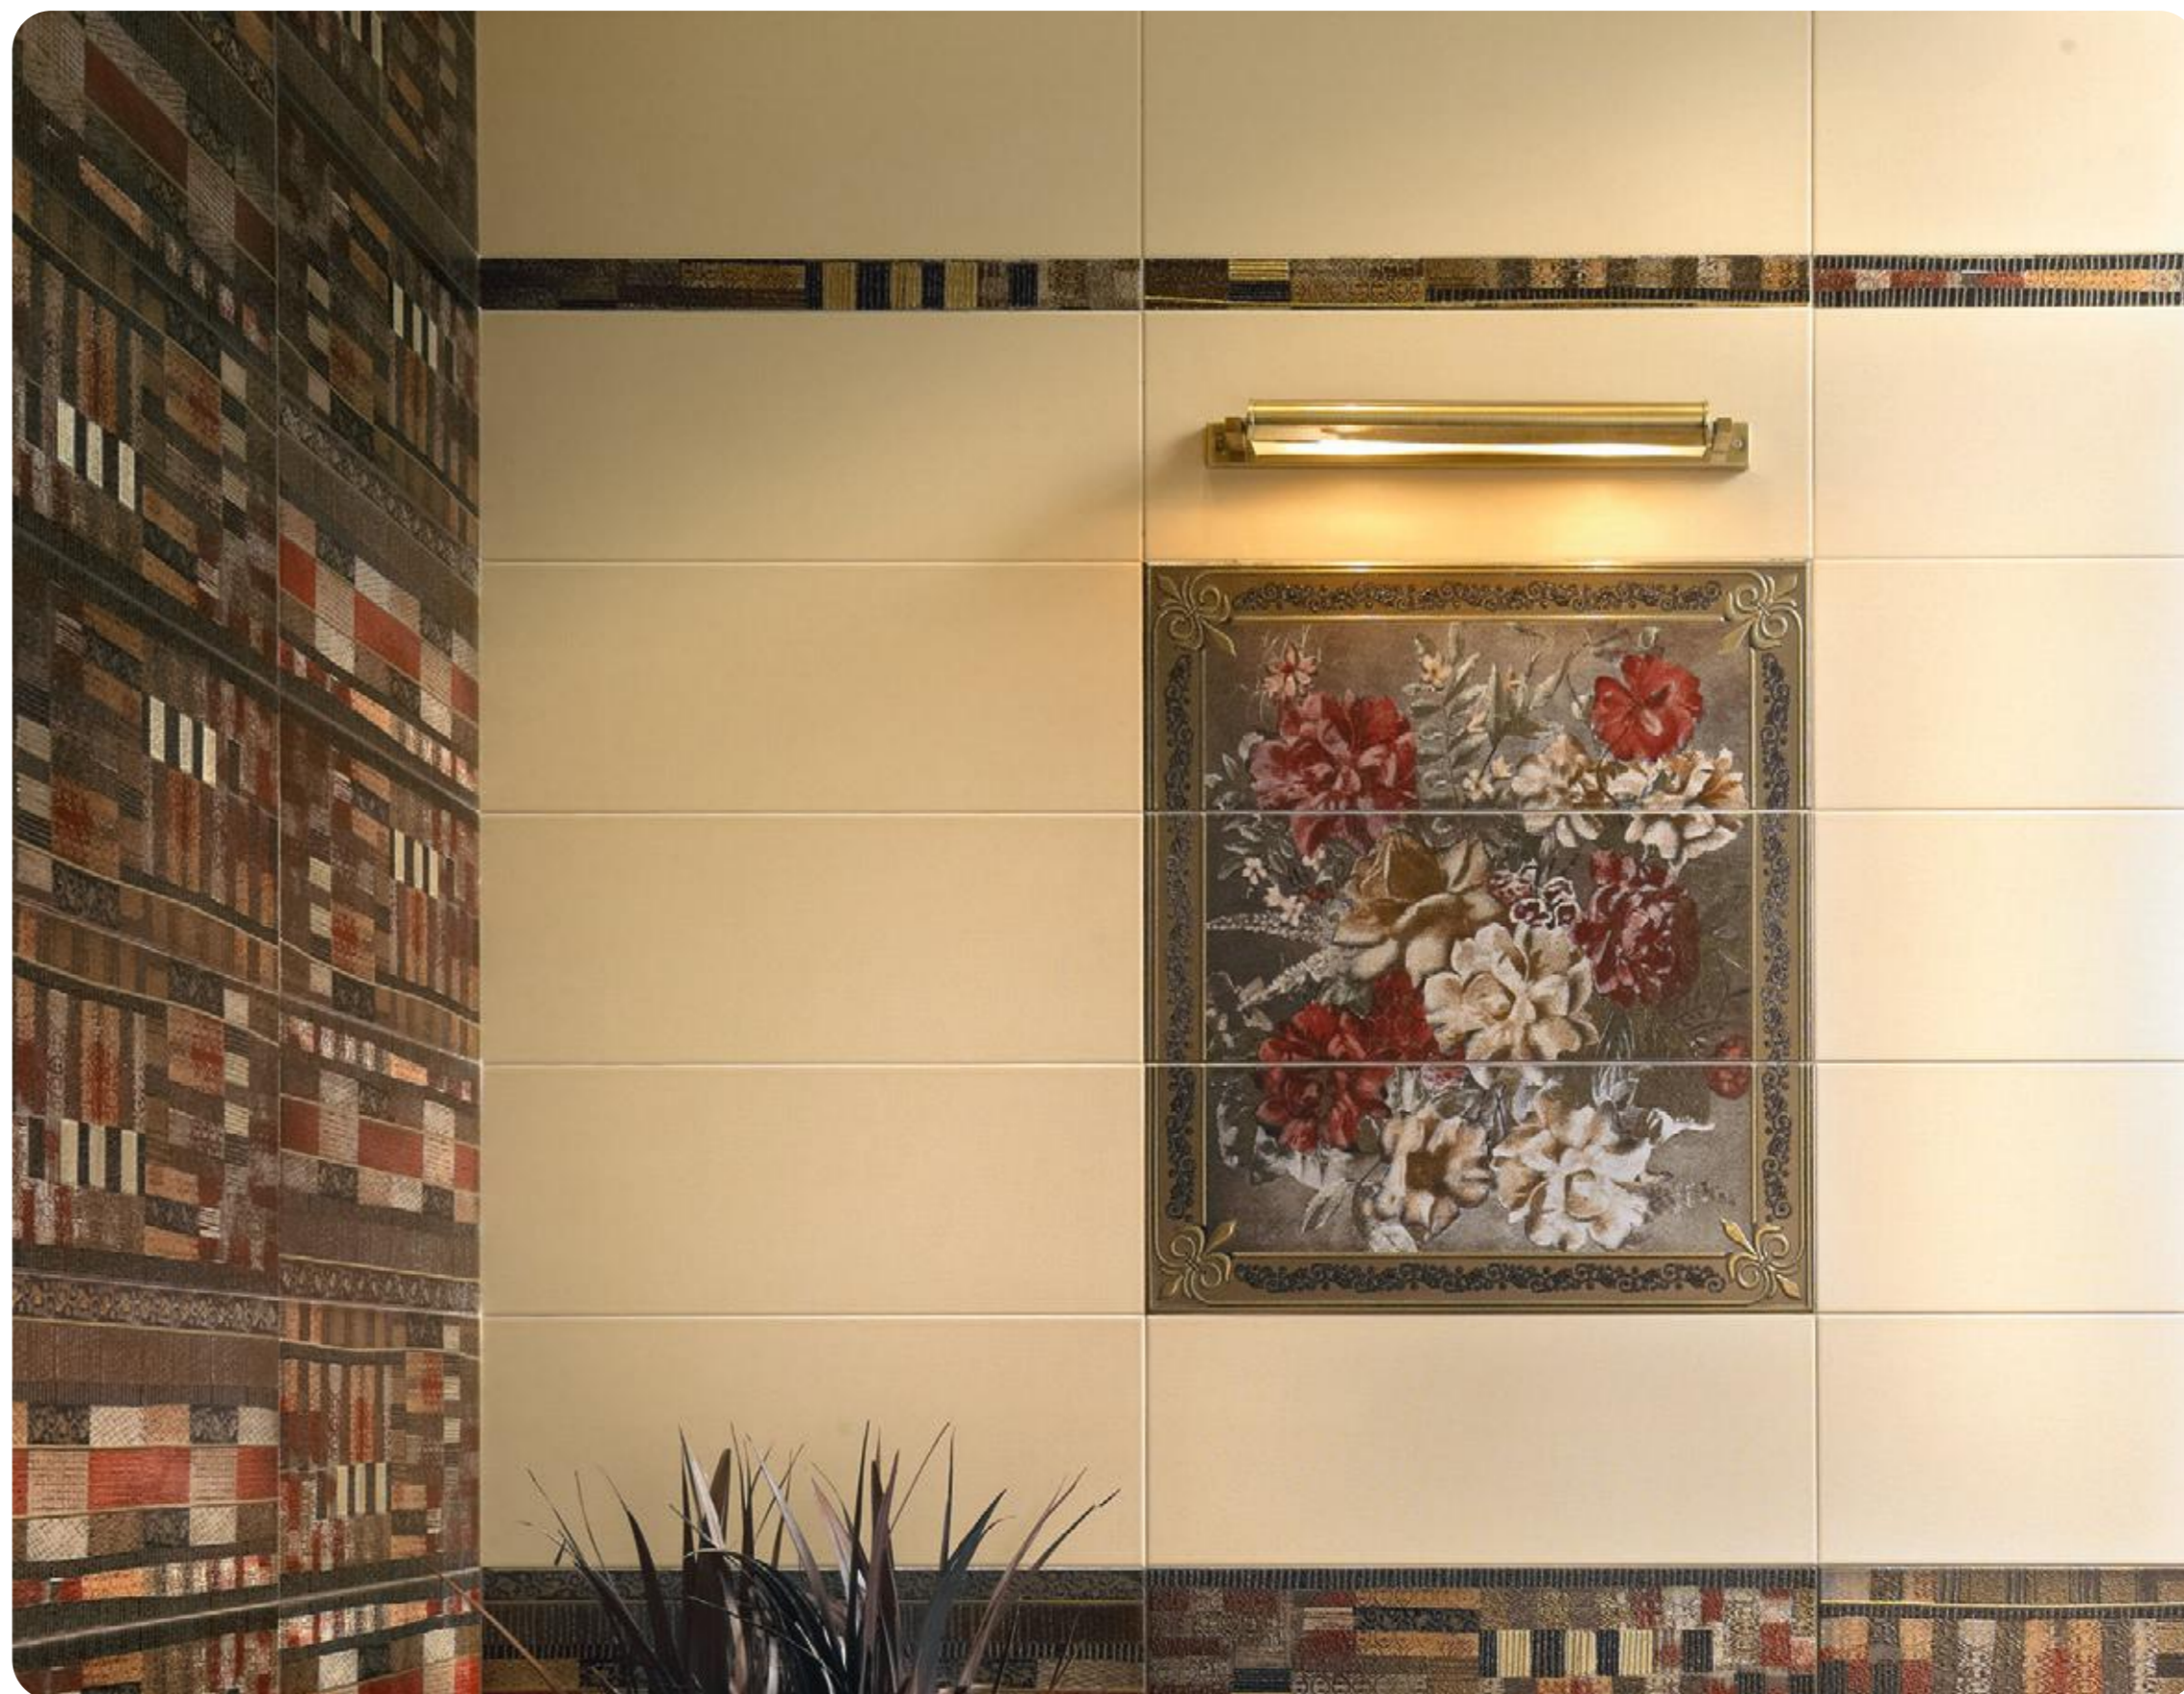

Velur 22,5 x 60 cm

Revestimiento · Mate
Wall tiles · Matte
Revêtement · Mat
Wandfliesen · Matt

Velur Beige 22,5 x 60 cm · R4

Velur Marrón 22,5 x 60 cm · R4

Velur Gris 22,5 x 60 cm · R4

Velur Marengo 22,5 x 60 cm · R4

Pavimento coordinado 33,3 x 33,3 cm

Velur Pav. Beige
33,3 x 33,3 cm · G3

Velur Pav. Marrón
33,3 x 33,3 cm · G3

Velur Pav. Gris
33,3 x 33,3 cm · G3

Velur Pav. Marengo
33,3 x 33,3 cm · G3

Cecile

Decor Cecile Beige
22,5 x 60 cm · R6